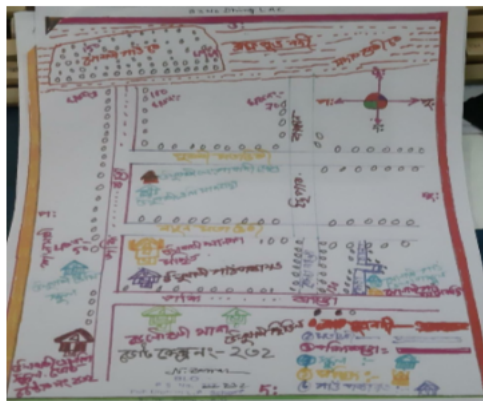

Nazri Naksha