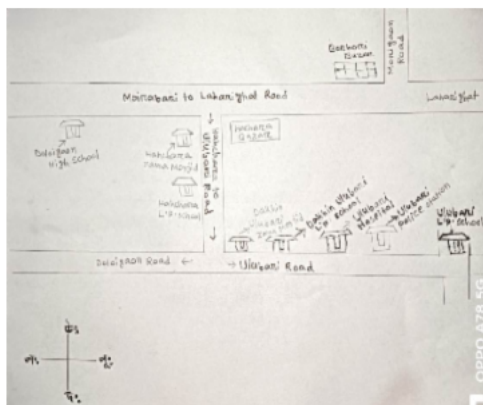

নিৰ্বাচক পঞ্জীয়ন বিষয়াৰ স্বাক্ষৰ

Nazri Naksha

Google Map View

Polling Station Building Front View

ভোটগ্ৰন্থন কেন্দ্ৰৰ সন্মুখৰ দৃশ্য

Cad View

Key MAP View

বিধানসভা সমষ্টিৰ নম্বৰ আৰু নাম : 53-লাহৰিঘাট
অংশৰ নম্বৰ আৰু নাম : 1-সোনাবী গাঁও অংশ