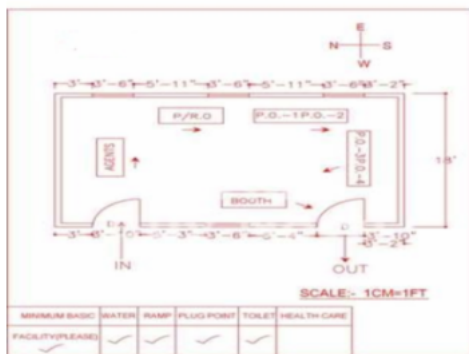

নিৰ্বাচক পঞ্জীয়ন বিষয়াৰ স্বাক্ষৰ

Nazri Naksha

Google Map View

Polling Station Building Front View

ভোটগ্ৰহন কেন্দ্ৰৰ সন্মুখৰ দৃশ্য

Cad View

Key MAP View

1 নাম : জমিলা খাতুন স্বামীৰ নাম : চুবৈদ আলী ঘৰ নং : 1 বয়স : 90 লিঙ্গ : মহিলা	DBH1694582 ফটো উপলব্ধ	2 নাম : দুলাল উদ্দিন পিতাৰ নাম : আ : হেকিম ঘৰ নং : 1 বয়স : 55 লিঙ্গ : পুৰুষ	DBH1694560 ফটো উপলব্ধ	3 নাম : সমলা খাতুন স্বামীৰ নাম : দুলাল উদ্দিন ঘৰ নং : 1 বয়স : 50 লিঙ্গ : মহিলা	DBH1694571 ফটো উপলব্ধ
4 নাম : আঃ মজিত পিতাৰ নাম : চুবৈদ আলী ঘৰ নং : 1 বয়স : 40 লিঙ্গ : পুৰুষ	DBH1694593 ফটো উপলব্ধ	5 নাম : বিৰুল হুছেইন পিতাৰ নাম : দুলাল উদ্দিন ঘৰ নং : 01 বয়স : 28 লিঙ্গ : পুৰুষ	DBH0273482 ফটো উপলব্ধ	6 নাম : ফৰিদা বেগম স্বামীৰ নাম : আব্দুল মজিদ ঘৰ নং : 1 বয়স : 28 লিঙ্গ : মহিলা	DBH0283127 ফটো উপলব্ধ
7 নাম : মাহমুদা খাতুন পিতাৰ নাম : দুলাল উদ্দিন ঘৰ নং : 1 বয়স : 26 লিঙ্গ : মহিলা	DBH0738989 ফটো উপলব্ধ	8 নাম : ফিৰিজুল ইছলাম পিতাৰ নাম : দুলাল উদ্দিন ঘৰ নং : 1 বয়স : 23 লিঙ্গ : পুৰুষ	FMU0065789 ফটো উপলব্ধ	9 নাম : ছাহাৰা খাতুন স্বামীৰ নাম : বিৰুল হুছেইন ঘৰ নং : 1 বয়স : 22 লিঙ্গ : মহিলা	FMU0065797 ফটো উপলব্ধ
10 নাম : মেৰাজুল ইছলাম পিতাৰ নাম : দুলাল উদ্দিন ঘৰ নং : 1 বয়স : 21 লিঙ্গ : পুৰুষ	FMU0065466 ফটো উপলব্ধ	# 11 নাম : মুশিদা খাতুন স্বামীৰ নাম : ছামিদুল ইছলাম ঘৰ নং : 100 বয়স : 21 লিঙ্গ : মহিলা	FMU0071266 ফটো উপলব্ধ	12 নাম : মাজেদা খাতুন স্বামীৰ নাম : আব্দুল মতিন ঘৰ নং : 2 বয়স : 60 লিঙ্গ : মহিলা	DBH1694628 ফটো উপলব্ধ
13 নাম : এমদাদুল ইছলাম পিতাৰ নাম : আব্দুল মতিন ঘৰ নং : 2 বয়স : 36 লিঙ্গ : পুৰুষ	DBH1700976 ফটো উপলব্ধ	14 নাম : বুৰিয়া খাতুন স্বামীৰ নাম : বাহীৰুল ইছলাম ঘৰ নং : 2 বয়স : 34 লিঙ্গ : মহিলা	FMU0071134 ফটো উপলব্ধ	15 নাম : মুজাম্মেল হুছেইন পিতাৰ নাম : আব্দুল মতিন ঘৰ নং : 2 বয়স : 25 লিঙ্গ : পুৰুষ	DBH0447854 ফটো উপলব্ধ
16 নাম : এছমিনা খাতুন অন্যান্য : এমদাদুল ইছলাম ঘৰ নং : 2 PARTNO.219 বয়স : 29 লিঙ্গ : মহিলা	DBH0468744 ফটো উপলব্ধ	17 নাম : বাশিদা খাতুন পিতাৰ নাম : মাহমুদ আলী ঘৰ নং : 3 বয়স : 38 লিঙ্গ : মহিলা	DBH1694640 ফটো উপলব্ধ	18 নাম : বেৰিম ছুলতানা স্বামীৰ নাম : আবুল বাশাৰ ঘৰ নং : 3 বয়স : 24 লিঙ্গ : মহিলা	FMU0071787 ফটো উপলব্ধ
19 নাম : আবুল বাসাৰ পিতাৰ নাম : মাহমুদ আলী ঘৰ নং : 3 বয়স : 22 লিঙ্গ : পুৰুষ	FMU0065623 ফটো উপলব্ধ	20 নাম : ছকিনা খাতুন স্বামীৰ নাম : মৌহাম্মদ আলী ঘৰ নং : 8 বয়স : 70 লিঙ্গ : মহিলা	DBH1694651 ফটো উপলব্ধ	21 নাম : আলী হুছেইন পিতাৰ নাম : মৃত পাছু সেখ ঘৰ নং : 8 বয়স : 63 লিঙ্গ : পুৰুষ	DBH1700943 ফটো উপলব্ধ
#2 22 নাম : আবুল কাসেম পিতাৰ নাম : মৌহাম্মদ আলী ঘৰ নং : 8 বয়স : 44 লিঙ্গ : পুৰুষ	DBH1694662 ফটো উপলব্ধ	23 নাম : হাচনাৰা বেগম স্বামীৰ নাম : আব্দুল কাশেম ঘৰ নং : 8 বয়স : 40 লিঙ্গ : মহিলা	DBH1694673 ফটো উপলব্ধ	24 নাম : জুবৈদা খাতুন স্বামীৰ নাম : আলী হুছেইন ঘৰ নং : 8 বয়স : 32 লিঙ্গ : মহিলা	DBH0406397 ফটো উপলব্ধ
25 নাম : জহিৰুল ইছলাম পিতাৰ নাম : জালিম উদ্দিন ঘৰ নং : 8 বয়স : 32 লিঙ্গ : পুৰুষ	DBH1919046 ফটো উপলব্ধ	# 26 নাম : ছাইফুল ইছলাম পিতাৰ নাম : আলী হুছেইন ঘৰ নং : 8 বয়স : 30 লিঙ্গ : পুৰুষ	DBH0406579 ফটো উপলব্ধ	27 নাম : ছালমা বেগম স্বামীৰ নাম : জহিৰুল ইছলাম ঘৰ নং : 8 বয়স : 30 লিঙ্গ : মহিলা	DBH0375915 ফটো উপলব্ধ
28 নাম : আবুল নছৰ পিতাৰ নাম : মৃত মাহমুদ আলী ঘৰ নং : 8 বয়স : 29 লিঙ্গ : পুৰুষ	DBH0436915 ফটো উপলব্ধ	29 নাম : কাৰিমা খাতুন স্বামীৰ নাম : আবুল নছৰ ঘৰ নং : 4 বয়স : 28 লিঙ্গ : মহিলা	FMU0071795 ফটো উপলব্ধ	30 নাম : মনজিলা খাতুন স্বামীৰ নাম : ছাইফুল ইছলাম ঘৰ নং : 4 বয়স : 28 লিঙ্গ : মহিলা	FMU0065748 ফটো উপলব্ধ