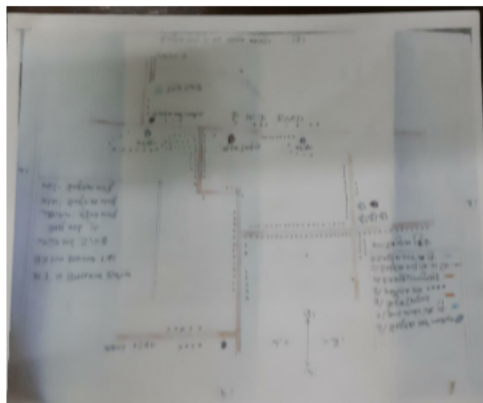

Nazri Naksha