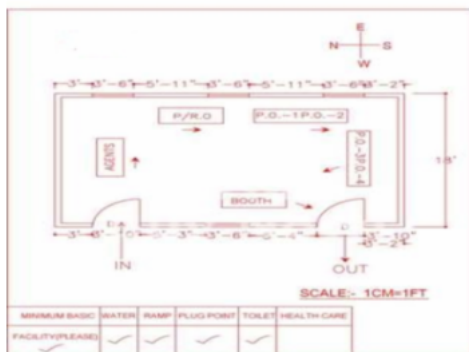

নিৰ্বাচক পঞ্জীয়ন বিষয়াৰ স্বাক্ষৰ

Nazri Naksha

Google Map View

Polling Station Building Front View

ভোটগ্ৰহন কেন্দ্ৰৰ সন্মুখৰ দৃশ্য

Cad View

Key MAP View

1	FMU0224758	ফটো উপলব্ধ	নাম : জেচমিনা খাতুন স্বামীৰ নাম : হাবিবুৰ্ৰাহমান ঘৰ নং : 99 বয়স : 30 লিঙ্গ : মহিলা	2	DBH1718872	ফটো উপলব্ধ	নাম : বানেছা খাতুন স্বামীৰ নাম : আয়ুব খান ঘৰ নং : 128 বয়স : 50 লিঙ্গ : মহিলা	3	DBH1718883	ফটো উপলব্ধ	নাম : ওমৰ ফাৰুক পিতাৰ নাম : আয়ুব খান ঘৰ নং : 128 বয়স : 34 লিঙ্গ : পুৰুষ
4	DBH0193375	ফটো উপলব্ধ	নাম : হাবুন ৰাশিদ পিতাৰ নাম : আয়ুব খান ঘৰ নং : 128 বয়স : 29 লিঙ্গ : পুৰুষ	5	DBH0597195	ফটো উপলব্ধ	নাম : বনজিনা খাতুন স্বামীৰ নাম : ওমৰ ফাৰুক ঘৰ নং : 128 বয়স : 26 লিঙ্গ : মহিলা	6	DBH0449512	ফটো উপলব্ধ	নাম : ছাদাম হুছেইন পিতাৰ নাম : আয়ুব খান ঘৰ নং : 128 বয়স : 25 লিঙ্গ : পুৰুষ
7	DBH1986959	ফটো উপলব্ধ	নাম : হিবজুন নাহাৰ স্বামীৰ নাম : হাবুন ৰাশিদ ঘৰ নং : 126 বয়স : 24 লিঙ্গ : মহিলা	8	DBH1988559	ফটো উপলব্ধ	নাম : কুলছুমা খাতুন স্বামীৰ নাম : ছাদাম হুছেইন ঘৰ নং : 128 বয়স : 24 লিঙ্গ : মহিলা	9	DBH0661389	ফটো উপলব্ধ	নাম : আৰজিনা বেগম পিতাৰ নাম : আয়ুব খান ঘৰ নং : 128 বয়স : 23 লিঙ্গ : মহিলা
# 10	DBH1718894	ফটো উপলব্ধ	নাম : তহুৰ আলী পিতাৰ নাম : তেয়ব আলী ঘৰ নং : 129 বয়স : 53 লিঙ্গ : পুৰুষ	11	DBH1718907	ফটো উপলব্ধ	নাম : নুৰজাহান বেগম স্বামীৰ নাম : তহুৰ আলী ঘৰ নং : 129 বয়স : 50 লিঙ্গ : মহিলা	12	DBH0193615	ফটো উপলব্ধ	নাম : আজাহাৰুল ইছলাম পিতাৰ নাম : তহুৰ আলী ঘৰ নং : 129 বয়স : 31 লিঙ্গ : পুৰুষ
13	DBH1723724	ফটো উপলব্ধ	নাম : মাজাহাৰুল ইছলাম পিতাৰ নাম : তহুৰ আলী ঘৰ নং : 129 বয়স : 30 লিঙ্গ : পুৰুষ	14	DBH0598532	ফটো উপলব্ধ	নাম : মৰজিনা বেগম স্বামীৰ নাম : মাজাহাৰুল ইছলাম ঘৰ নং : 129 বয়স : 25 লিঙ্গ : মহিলা	15	DBH1718918	ফটো উপলব্ধ	নাম : আবুল কাসেম পিতাৰ নাম : মাজিত মুন্সি ঘৰ নং : 130 বয়স : 77 লিঙ্গ : পুৰুষ
16	DBH1718929	ফটো উপলব্ধ	নাম : আছিয়া খাতুন স্বামীৰ নাম : আবুল কাসেম ঘৰ নং : 130 বয়স : 70 লিঙ্গ : মহিলা	17	DBH1718930	ফটো উপলব্ধ	নাম : আব হানিফা পিতাৰ নাম : আবুল কাসেম ঘৰ নং : 130 বয়স : 46 লিঙ্গ : পুৰুষ	# 18	DBH1718952	ফটো উপলব্ধ	নাম : শ্বাজাহান আলী পিতাৰ নাম : আবুল কাসেম ঘৰ নং : 130 বয়স : 39 লিঙ্গ : পুৰুষ
19	DBH1718941	ফটো উপলব্ধ	নাম : শ্বহিদা বেগম স্বামীৰ নাম : আব হানিফা ঘৰ নং : 130 বয়স : 42 লিঙ্গ : মহিলা	# 20	DBH1718963	ফটো উপলব্ধ	নাম : আব বাক্বাৰ পিতাৰ নাম : আবুল কাসেম ঘৰ নং : 130 বয়স : 41 লিঙ্গ : পুৰুষ	21	DBH0393181	ফটো উপলব্ধ	নাম : উম্মো আছমা বেগম পিতাৰ নাম : আবুল কাসেম ঘৰ নং : 130 বয়স : 33 লিঙ্গ : মহিলা
# 22	DBH0194035	ফটো উপলব্ধ	নাম : আকলিমা খাতুন স্বামীৰ নাম : আব বাক্বাৰ ঘৰ নং : 130 বয়স : 31 লিঙ্গ : মহিলা	23	DBH0025668	ফটো উপলব্ধ	নাম : মেহেদী আলম পিতাৰ নাম : আবুল কাসেম ঘৰ নং : 130 বয়স : 31 লিঙ্গ : পুৰুষ	# 24	DBH0025718	ফটো উপলব্ধ	নাম : নুৰ মহম্মদ পিতাৰ নাম : আবুল কাশেম ঘৰ নং : 130 বয়স : 30 লিঙ্গ : পুৰুষ
25	DBH0025866	ফটো উপলব্ধ	নাম : আজিজুল হক মাতৃৰ নাম : আবুল কাসেম ঘৰ নং : 130 বয়স : 28 লিঙ্গ : পুৰুষ	26	DBH0306266	ফটো উপলব্ধ	নাম : শ্বাজিদা বেগম স্বামীৰ নাম : শ্বাজাহান আলী ঘৰ নং : 130 বয়স : 27 লিঙ্গ : মহিলা	27	DBH0418822	ফটো উপলব্ধ	নাম : হনুফা বেগম স্বামীৰ নাম : মেহেদী আলম ঘৰ নং : 130 বয়স : 27 লিঙ্গ : মহিলা
28	DBH0418780	ফটো উপলব্ধ	নাম : গুলেছা খাতুন স্বামীৰ নাম : নুৰ মহম্মদ ঘৰ নং : 130 বয়স : 26 লিঙ্গ : মহিলা	29	DBH8785586	ফটো উপলব্ধ	নাম : ছেলিমা খাতুন স্বামীৰ নাম : আজিজুল হক ঘৰ নং : 130 বয়স : 26 লিঙ্গ : মহিলা	30	DBH1988484	ফটো উপলব্ধ	নাম : ৰাৰিছুল হক পিতাৰ নাম : আবুল কাসেম ঘৰ নং : 130 বয়স : 22 লিঙ্গ : পুৰুষ