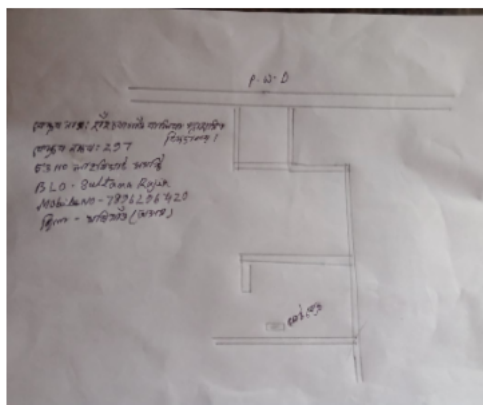

নিৰ্বাচক পঞ্জীয়ন বিষয়াৰ স্বাক্ষৰ

Nazri Naksha

Google Map View

Polling Station Building Front View

ভোটগ্ৰহন কেন্দ্ৰৰ সন্মুখৰ দৃশ্য

Cad View

Key MAP View

1	FMU0224758	ফটো উপলব্ধ	নাম : জেচমিনা খাতুন স্বামীৰ নাম : হাবিবুৰ্ৰাহমান ঘৰ নং : 99 বয়স : 30 লিঙ্গ : মহিলা	2	DBH1718872	ফটো উপলব্ধ	নাম : বানেছা খাতুন স্বামীৰ নাম : আয়ুব খান ঘৰ নং : 128 বয়স : 50 লিঙ্গ : মহিলা	3	DBH1718883	ফটো উপলব্ধ	নাম : ওমৰ ফাৰুক পিতাৰ নাম : আয়ুব খান ঘৰ নং : 128 বয়স : 34 লিঙ্গ : পুৰুষ
4	DBH0193375	ফটো উপলব্ধ	নাম : হাবুন ৰাশিদ পিতাৰ নাম : আয়ুব খান ঘৰ নং : 128 বয়স : 29 লিঙ্গ : পুৰুষ	5	DBH0597195	ফটো উপলব্ধ	নাম : বনজিনা খাতুন স্বামীৰ নাম : ওমৰ ফাৰুক ঘৰ নং : 128 বয়স : 26 লিঙ্গ : মহিলা	6	DBH0449512	ফটো উপলব্ধ	নাম : ছাদাম হুছেইন পিতাৰ নাম : আয়ুব খান ঘৰ নং : 128 বয়স : 25 লিঙ্গ : পুৰুষ
7	DBH1986959	ফটো উপলব্ধ	নাম : হিবজুন নাহাৰ স্বামীৰ নাম : হাবুন ৰাশিদ ঘৰ নং : 126 বয়স : 24 লিঙ্গ : মহিলা	8	DBH1988559	ফটো উপলব্ধ	নাম : কুলছুমা খাতুন স্বামীৰ নাম : ছাদাম হুছেইন ঘৰ নং : 128 বয়স : 24 লিঙ্গ : মহিলা	9	DBH0661389	ফটো উপলব্ধ	নাম : আৰজিনা বেগম পিতাৰ নাম : আয়ুব খান ঘৰ নং : 128 বয়স : 23 লিঙ্গ : মহিলা
# 10	DBH1718894	ফটো উপলব্ধ	নাম : তহুৰ আলী পিতাৰ নাম : তেয়ব আলী ঘৰ নং : 129 বয়স : 53 লিঙ্গ : পুৰুষ	11	DBH1718907	ফটো উপলব্ধ	নাম : নুৰজাহান বেগম স্বামীৰ নাম : তহুৰ আলী ঘৰ নং : 129 বয়স : 50 লিঙ্গ : মহিলা	12	DBH0193615	ফটো উপলব্ধ	নাম : আজাহাৰুল ইছলাম পিতাৰ নাম : তহুৰ আলী ঘৰ নং : 129 বয়স : 31 লিঙ্গ : পুৰুষ
13	DBH1723724	ফটো উপলব্ধ	নাম : মাজাহাৰুল ইছলাম পিতাৰ নাম : তহুৰ আলী ঘৰ নং : 129 বয়স : 30 লিঙ্গ : পুৰুষ	14	DBH0598532	ফটো উপলব্ধ	নাম : মৰজিনা বেগম স্বামীৰ নাম : মাজাহাৰুল ইছলাম ঘৰ নং : 129 বয়স : 25 লিঙ্গ : মহিলা	15	DBH1718918	ফটো উপলব্ধ	নাম : আবুল কাসেম পিতাৰ নাম : মাজিত মুন্সি ঘৰ নং : 130 বয়স : 77 লিঙ্গ : পুৰুষ
16	DBH1718929	ফটো উপলব্ধ	নাম : আছিয়া খাতুন স্বামীৰ নাম : আবুল কাসেম ঘৰ নং : 130 বয়স : 70 লিঙ্গ : মহিলা	17	DBH1718930	ফটো উপলব্ধ	নাম : আব হানিফা পিতাৰ নাম : আবুল কাসেম ঘৰ নং : 130 বয়স : 46 লিঙ্গ : পুৰুষ	# 18	DBH1718952	ফটো উপলব্ধ	নাম : শ্বাজাহান আলী পিতাৰ নাম : আবুল কাসেম ঘৰ নং : 130 বয়স : 39 লিঙ্গ : পুৰুষ
19	DBH1718941	ফটো উপলব্ধ	নাম : শ্বহিদা বেগম স্বামীৰ নাম : আব হানিফা ঘৰ নং : 130 বয়স : 42 লিঙ্গ : মহিলা	# 20	DBH1718963	ফটো উপলব্ধ	নাম : আব বাক্বাৰ পিতাৰ নাম : আবুল কাসেম ঘৰ নং : 130 বয়স : 41 লিঙ্গ : পুৰুষ	21	DBH0393181	ফটো উপলব্ধ	নাম : উম্মো আছমা বেগম পিতাৰ নাম : আবুল কাসেম ঘৰ নং : 130 বয়স : 33 লিঙ্গ : মহিলা
# 22	DBH0194035	ফটো উপলব্ধ	নাম : আকলিমা খাতুন স্বামীৰ নাম : আব বাক্বাৰ ঘৰ নং : 130 বয়স : 31 লিঙ্গ : মহিলা	23	DBH0025668	ফটো উপলব্ধ	নাম : মেহেদী আলম পিতাৰ নাম : আবুল কাসেম ঘৰ নং : 130 বয়স : 31 লিঙ্গ : পুৰুষ	# 24	DBH0025718	ফটো উপলব্ধ	নাম : নুৰ মহম্মদ পিতাৰ নাম : আবুল কাশেম ঘৰ নং : 130 বয়স : 30 লিঙ্গ : পুৰুষ
25	DBH0025866	ফটো উপলব্ধ	নাম : আজিজুল হক মাতৃৰ নাম : আবুল কাসেম ঘৰ নং : 130 বয়স : 28 লিঙ্গ : পুৰুষ	26	DBH0306266	ফটো উপলব্ধ	নাম : শ্বাজিদা বেগম স্বামীৰ নাম : শ্বাজাহান আলী ঘৰ নং : 130 বয়স : 27 লিঙ্গ : মহিলা	27	DBH0418822	ফটো উপলব্ধ	নাম : হনুফা বেগম স্বামীৰ নাম : মেহেদী আলম ঘৰ নং : 130 বয়স : 27 লিঙ্গ : মহিলা
28	DBH0418780	ফটো উপলব্ধ	নাম : গুলেছা খাতুন স্বামীৰ নাম : নুৰ মহম্মদ ঘৰ নং : 130 বয়স : 26 লিঙ্গ : মহিলা	29	DBH8785586	ফটো উপলব্ধ	নাম : ছেলিমা খাতুন স্বামীৰ নাম : আজিজুল হক ঘৰ নং : 130 বয়স : 26 লিঙ্গ : মহিলা	30	DBH1988484	ফটো উপলব্ধ	নাম : ৰাৰিছুল হক পিতাৰ নাম : আবুল কাসেম ঘৰ নং : 130 বয়স : 22 লিঙ্গ : পুৰুষ