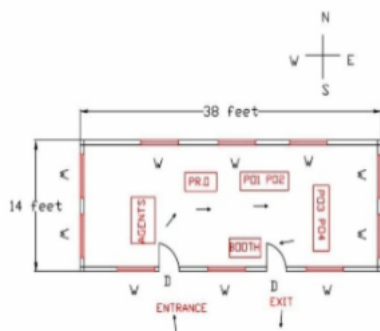

নিৰ্বাচক পঞ্জীয়ন বিষয়াৰ স্বাক্ষৰ

Nazri Naksha

Google Map View

Polling Station Building Front View

ভোটগ্ৰহন কেন্দ্ৰৰ সন্মুখৰ দৃশ্য

Cad View

Key MAP View

1	CTH8834568	ফটো উপলব্ধ
নাম : মোজামিল হুচেইন পিতাৰ নাম : নজিবতদ্দিন ঘৰ নং : 1 বয়স : 54 লিঙ্গ : পুৰুষ		