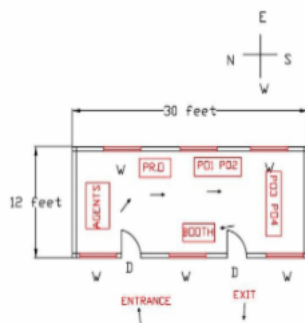

নিৰ্বাচক পঞ্জীয়ন বিষয়াৰ স্বাক্ষৰ

Nazri Naksha

Google Map View

Polling Station Building Front View

ভোটগ্ৰহন কেন্দ্ৰৰ সন্মুখৰ দৃশ্য

Cad View

Key MAP View

1 নাম : আঃ জলিল পিতাৰ নাম: আঃ হেকিম ঘৰ নং : 1 বয়স : 52 লিঙ্গ : পুৰুষ	DBH1724567 ফটো উপলব্ধ	2 নাম : সাফিয়া বেগম স্বামীৰ নাম: আঃ জলিল ঘৰ নং : 1 বয়স : 48 লিঙ্গ : মহিলা	DBH1724578 ফটো উপলব্ধ	3 নাম : বাজিদুল ইছলাম পিতাৰ নাম: আব্দুল জলিল ঘৰ নং : 1 বয়স : 28 লিঙ্গ : পুৰুষ	DBH0256735 ফটো উপলব্ধ
4 নাম : অফিজা বেগম স্বামীৰ নাম: আঃ জলিল ঘৰ নং : 2 বয়স : 70 লিঙ্গ : মহিলা	DBH1724603 ফটো উপলব্ধ	5 নাম : মস্তফা আলম পিতাৰ নাম: মৃত আব্দুল জলিল ঘৰ নং : 2 বয়স : 30 লিঙ্গ : পুৰুষ	DBH0213785 ফটো উপলব্ধ	6 নাম : বুমাইল হুছেইন পিতাৰ নাম: মাইনুল হক ঘৰ নং : 02 বয়স : 24 লিঙ্গ : পুৰুষ	DBH1986256 ফটো উপলব্ধ
7 নাম : আঃ বহিম পিতাৰ নাম: ফজৰ আলী ঘৰ নং : 0 বয়স : 50 লিঙ্গ : পুৰুষ	DBH1724614 ফটো উপলব্ধ	8 নাম : গুলনাহাৰ স্বামীৰ নাম: আঃ বহিম ঘৰ নং : 0 বয়স : 46 লিঙ্গ : মহিলা	DBH1724625 ফটো উপলব্ধ	9 নাম : ইছমাইল পিতাৰ নাম: আঃ হেকিম ঘৰ নং : 8 বয়স : 57 লিঙ্গ : পুৰুষ	DBH1724636 ফটো উপলব্ধ
10 নাম : আমেনা খাতুন স্বামীৰ নাম: ইছমাইল ঘৰ নং : 8 বয়স : 53 লিঙ্গ : মহিলা	DBH1724647 ফটো উপলব্ধ	11 নাম : আঃ লতিফ পিতাৰ নাম: ইছমাইল ঘৰ নং : 8 বয়স : 38 লিঙ্গ : পুৰুষ	DBH1724658 ফটো উপলব্ধ	12 নাম : মতিবুৰ বহমান পিতাৰ নাম: ইছমাইল ঘৰ নং : 8 বয়স : 35 লিঙ্গ : পুৰুষ	DBH1732361 ফটো উপলব্ধ
13 নাম : জৰিনা খাতুন স্বামীৰ নাম: আব্দুল লতিফ ঘৰ নং : 8 বয়স : 29 লিঙ্গ : মহিলা	DBH0238006 ফটো উপলব্ধ	14 নাম : নেকিবুৰ বহমান পিতাৰ নাম: ইছমাইল ঘৰ নং : 4 বয়স : 26 লিঙ্গ : পুৰুষ	FMU0107375 ফটো উপলব্ধ	15 নাম : আঃ মজিত পিতাৰ নাম: জহৰ আলী ঘৰ নং : 5 বয়স : 70 লিঙ্গ : পুৰুষ	DBH1724669 ফটো উপলব্ধ
16 নাম : জবেদা খাতুন স্বামীৰ নাম: আঃ মজিত ঘৰ নং : 5 বয়স : 59 লিঙ্গ : মহিলা	DBH1724670 ফটো উপলব্ধ	17 নাম : নজৰুল ইছলাম পিতাৰ নাম: আঃ মজিত ঘৰ নং : 5 বয়স : 34 লিঙ্গ : পুৰুষ	DBH1732349 ফটো উপলব্ধ	18 নাম : শ্বাহানাজ পাৰবিন স্বামীৰ নাম: নজৰুল ইছলাম ঘৰ নং : 5 বয়স : 34 লিঙ্গ : মহিলা	DBH1732805 ফটো উপলব্ধ
19 নাম : গিয়াছ উদ্দিন পিতাৰ নাম: হাবিজ উদ্দিন ঘৰ নং : 6 বয়স : 52 লিঙ্গ : পুৰুষ	DBH1724692 ফটো উপলব্ধ	20 নাম : বিমলা খাতুন স্বামীৰ নাম: গিয়াছ উদ্দিন ঘৰ নং : 6 বয়স : 50 লিঙ্গ : মহিলা	DBH1724705 ফটো উপলব্ধ	21 নাম : জাকাৰিয়া আলম পিতাৰ নাম: গিয়াছ উদ্দিন ঘৰ নং : 06 বয়স : 24 লিঙ্গ : পুৰুষ	DBH1980226 ফটো উপলব্ধ
22 নাম : নুৰজাহান বেগম পিতাৰ নাম: গিয়াছ উদ্দিন ঘৰ নং : 6 বয়স : 22 লিঙ্গ : মহিলা	FMU0133728 ফটো উপলব্ধ	23 নাম : সুৰজ আলী পিতাৰ নাম: ছালাম উদ্দিন ঘৰ নং : 9 বয়স : 50 লিঙ্গ : পুৰুষ	DBH1724716 ফটো উপলব্ধ	24 নাম : জাহানাৰা খাতুন স্বামীৰ নাম: সুৰজ আলী ঘৰ নং : 9 বয়স : 45 লিঙ্গ : মহিলা	DBH1724727 ফটো উপলব্ধ
25 নাম : নাজিমা বেগম পিতাৰ নাম: সুৰজ আলী ঘৰ নং : 9 বয়স : 35 লিঙ্গ : মহিলা	DBH0247346 ফটো উপলব্ধ	26 নাম : মেহবুব বাক্বানী পিতাৰ নাম: সুৰজ আলী ঘৰ নং : 9 বয়স : 25 লিঙ্গ : পুৰুষ	DBH1986645 ফটো উপলব্ধ	27 নাম : জাফৰ আলী পিতাৰ নাম: ছালাম উদ্দিন ঘৰ নং : 9 বয়স : 59 লিঙ্গ : পুৰুষ	DBH1724750 ফটো উপলব্ধ
28 নাম : বশ্বিদা খাতুন স্বামীৰ নাম: জাফৰ আলী ঘৰ নং : 9 বয়স : 57 লিঙ্গ : মহিলা	DBH1724761 ফটো উপলব্ধ	29 নাম : আঃ বশ্বিদ পিতাৰ নাম: জাফৰ আলী ঘৰ নং : 9 বয়স : 41 লিঙ্গ : পুৰুষ	DBH1724772 ফটো উপলব্ধ	30 নাম : ছবিকুন নাহাৰ স্বামীৰ নাম: আঃ বশ্বিদ ঘৰ নং : 9 বয়স : 39 লিঙ্গ : মহিলা	DBH1724783 ফটো উপলব্ধ