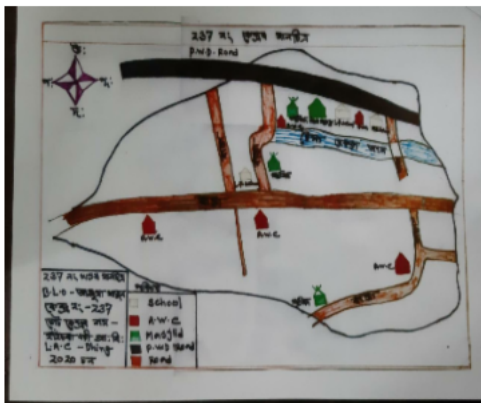

Nazri Naksha