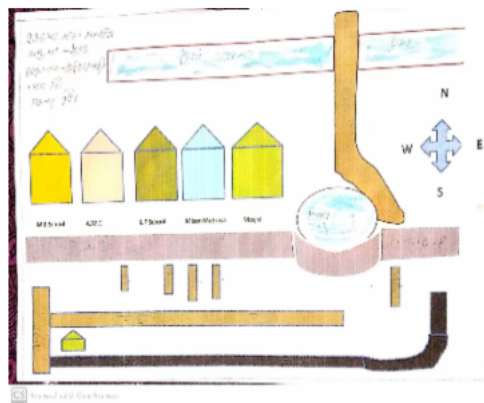

নিৰ্বাচক পঞ্জীয়ন বিষয়াৰ স্বাক্ষৰ

Nazri Naksha

Google Map View

Polling Station Building Front View

ভোটগ্ৰহন কেন্দ্ৰৰ সন্মুখৰ দৃশ্য

Cad View

Key MAP View

1 নাম : গুলজাৰ হুছেইন পিতাৰ নাম: আব্দুল গনি ঘৰ নং : 120 বয়স : 33 লিঙ্গ : পুৰুষ	DBH0020732 ফটো উপলব্ধ	# 2 নাম : দিলোৱাৰ হুছেইন পিতাৰ নাম: মৃত নেৰাজ উদ্দিন আহমেদ ঘৰ নং : 106 বয়স : 59 লিঙ্গ : পুৰুষ	DBH0020740 ফটো উপলব্ধ	#2 3 নাম : ফাইজুৰ ৰাহমান পিতাৰ নাম: আঃ ৰশিদ ঘৰ নং : 136 বয়স : 53 লিঙ্গ : পুৰুষ	DBH1740369 ফটো উপলব্ধ
# 4 নাম : মহিবুৰ ৰহমান পিতাৰ নাম: মৃত আব্দুৰ ৰশিদ ঘৰ নং : 106 বয়স : 50 লিঙ্গ : পুৰুষ	DBH1740381 ফটো উপলব্ধ	5 নাম : শহিদা বেগম স্বামীৰ নাম: মহিবুৰ ৰহমান ঘৰ নং : 106 বয়স : 42 লিঙ্গ : মহিলা	DBH1740392 ফটো উপলব্ধ	#2 6 নাম : হাছনাৰা বেগম স্বামীৰ নাম: ফাইজুৰ ৰহমান ঘৰ নং : 136 বয়স : 39 লিঙ্গ : মহিলা	DBH1740370 ফটো উপলব্ধ
7 নাম : জেনাইদ আহমেদ পিতাৰ নাম: মহিবুৰ ৰহমান ঘৰ নং : 136 বয়স : 20 লিঙ্গ : পুৰুষ	FMU0171124 ফটো উপলব্ধ	8 নাম : কদবান নিচা স্বামীৰ নাম: মোহাম্মদ আলী ঘৰ নং : 106 বয়স : 65 লিঙ্গ : মহিলা	DBH1740427 ফটো উপলব্ধ	# 9 নাম : আছাদ আলী পিতাৰ নাম: মোহাম্মদ আলী ঘৰ নং : 106 বয়স : 40 লিঙ্গ : পুৰুষ	DBH1740438 ফটো উপলব্ধ
# 10 নাম : শাজাহান আলী পিতাৰ নাম: মোহাম্মদ আলী ঘৰ নং : 106 বয়স : 43 লিঙ্গ : পুৰুষ	DBH1740449 ফটো উপলব্ধ	# 11 নাম : ফাতেমা খাতুন স্বামীৰ নাম: আছাদ আলী ঘৰ নং : 106 বয়স : 35 লিঙ্গ : মহিলা	DBH0030767 ফটো উপলব্ধ	# 12 নাম : ৰাহুল আমিন পিতাৰ নাম: মোহাম্মদ আলী ঘৰ নং : 106 বয়স : 43 লিঙ্গ : পুৰুষ	DBH1740450 ফটো উপলব্ধ
# 13 নাম : মঃ আনাৰুল ইছলাম পিতাৰ নাম: মোহাম্মদ আলী ঘৰ নং : 106 বয়স : 37 লিঙ্গ : পুৰুষ	DBH1740461 ফটো উপলব্ধ	# 14 নাম : বাহাৰুল ইছলাম পিতাৰ নাম: মোহাম্মদ আলী ঘৰ নং : 138 বয়স : 34 লিঙ্গ : পুৰুষ	DBH0020742 ফটো উপলব্ধ	# 15 নাম : মঃ হাৰুন ৰছিদ পিতাৰ নাম: মোহাম্মদ আলী ঘৰ নং : 106 বয়স : 34 লিঙ্গ : পুৰুষ	DBH1740472 ফটো উপলব্ধ
16 নাম : নাছলিমা খাতুন স্বামীৰ নাম: শাহজাহান আলী ঘৰ নং : 106 বয়স : 32 লিঙ্গ : মহিলা	DBH0031005 ফটো উপলব্ধ	17 নাম : চুলতানা পাৰবিন স্বামীৰ নাম: বাহাৰুল ইছলাম ঘৰ নং : 138 বয়স : 23 লিঙ্গ : মহিলা	FMU0123786 ফটো উপলব্ধ	18 নাম : শাজবিনা খাতুন স্বামীৰ নাম: ৰহুল আমিন ঘৰ নং : 138 বয়স : 22 লিঙ্গ : মহিলা	FMU0006155 ফটো উপলব্ধ
# 19 নাম : বাহেলা খাতুন স্বামীৰ নাম: ৰজব আলী ঘৰ নং : 106 বয়স : 66 লিঙ্গ : মহিলা	DBH1740507 ফটো উপলব্ধ	# 20 নাম : নুৰ উদ্দিন পিতাৰ নাম: ৰজব আলী ঘৰ নং : 106 বয়স : 54 লিঙ্গ : পুৰুষ	DBH1740494 ফটো উপলব্ধ	# 21 নাম : মনোৱাৰা বেগম স্বামীৰ নাম: নুৰ উদ্দিন ঘৰ নং : 106 বয়স : 44 লিঙ্গ : মহিলা	DBH1740518 ফটো উপলব্ধ
# 22 নাম : নুৰুল আমিন পিতাৰ নাম: ৰজব আলী ঘৰ নং : 106 বয়স : 38 লিঙ্গ : পুৰুষ	DBH1740530 ফটো উপলব্ধ	23 নাম : নুৰ জামাল পিতাৰ নাম: ৰজব আলী ঘৰ নং : 106 বয়স : 38 লিঙ্গ : পুৰুষ	DBH1740529 ফটো উপলব্ধ	# 24 নাম : আমিৰ হুছেইন পিতাৰ নাম: ৰজব আলী ঘৰ নং : 106 বয়স : 34 লিঙ্গ : পুৰুষ	DBH1920736 ফটো উপলব্ধ
25 নাম : হাছনাৰা বেগম স্বামীৰ নাম: নুৰ জামাল ঘৰ নং : 106 বয়স : 31 লিঙ্গ : মহিলা	DBH0020743 ফটো উপলব্ধ	#2 26 নাম : বেজুৱানা বেগম স্বামীৰ নাম: নুৰুল আমিন ঘৰ নং : 139 বয়স : 26 লিঙ্গ : মহিলা	DBH1814433 ফটো উপলব্ধ	27 নাম : জুনাৰুল ইছলাম পিতাৰ নাম: নুৰ উদ্দিন ঘৰ নং : 139 বয়স : 20 লিঙ্গ : পুৰুষ	FMU0123802 ফটো উপলব্ধ
28 নাম : পিয়াৰা বেগম স্বামীৰ নাম: আমিৰ হুছেইন ঘৰ নং : 139 বয়স : 20 লিঙ্গ : মহিলা	FMU0131003 ফটো উপলব্ধ	# 29 নাম : কিতাব জান স্বামীৰ নাম: আঃ অহাব ঘৰ নং : 180 বয়স : 75 লিঙ্গ : মহিলা	DBH1740585 ফটো উপলব্ধ	30 নাম : নুৰ মহাম্মদ পিতাৰ নাম: ৰজব আলী ঘৰ নং : 180 বয়স : 61 লিঙ্গ : পুৰুষ	DBH1740541 ফটো উপলব্ধ