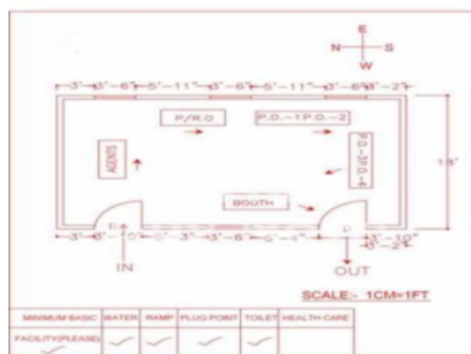

নিৰ্বাচক পঞ্জীয়ন বিষয়াৰ স্বাক্ষৰ

Nazri Naksha

Google Map View

Polling Station Building Front View

ভোটগ্ৰহন কেন্দ্ৰৰ সন্মুখৰ দৃশ্য

Cad View

Key MAP View

1 নাম : গুলজাৰ হুছেইন পিতাৰ নাম: আব্দুল গনি ঘৰ নং : 120 বয়স : 33 লিঙ্গ : পুৰুষ	DBH0020732 ফটো উপলব্ধ	# 2 নাম : দিলোৱাৰ হুছেইন পিতাৰ নাম: মৃত নেৰাজ উদ্দিন আহমেদ ঘৰ নং : 106 বয়স : 59 লিঙ্গ : পুৰুষ	DBH0020740 ফটো উপলব্ধ	#2 3 নাম : ফাইজুৰ ৰাহমান পিতাৰ নাম: আঃ ৰশিদ ঘৰ নং : 136 বয়স : 53 লিঙ্গ : পুৰুষ	DBH1740369 ফটো উপলব্ধ
# 4 নাম : মহিবুৰ ৰহমান পিতাৰ নাম: মৃত আব্দুৰ ৰশিদ ঘৰ নং : 106 বয়স : 50 লিঙ্গ : পুৰুষ	DBH1740381 ফটো উপলব্ধ	5 নাম : শহিদা বেগম স্বামীৰ নাম: মহিবুৰ ৰহমান ঘৰ নং : 106 বয়স : 42 লিঙ্গ : মহিলা	DBH1740392 ফটো উপলব্ধ	#2 6 নাম : হাছনাৰা বেগম স্বামীৰ নাম: ফাইজুৰ ৰহমান ঘৰ নং : 136 বয়স : 39 লিঙ্গ : মহিলা	DBH1740370 ফটো উপলব্ধ
7 নাম : জেনাইদ আহমেদ পিতাৰ নাম: মহিবুৰ ৰহমান ঘৰ নং : 136 বয়স : 20 লিঙ্গ : পুৰুষ	FMU0171124 ফটো উপলব্ধ	8 নাম : কদবান নিচা স্বামীৰ নাম: মোহাম্মদ আলী ঘৰ নং : 106 বয়স : 65 লিঙ্গ : মহিলা	DBH1740427 ফটো উপলব্ধ	# 9 নাম : আছাদ আলী পিতাৰ নাম: মোহাম্মদ আলী ঘৰ নং : 106 বয়স : 40 লিঙ্গ : পুৰুষ	DBH1740438 ফটো উপলব্ধ
# 10 নাম : শাজাহান আলী পিতাৰ নাম: মোহাম্মদ আলী ঘৰ নং : 106 বয়স : 43 লিঙ্গ : পুৰুষ	DBH1740449 ফটো উপলব্ধ	# 11 নাম : ফাতেমা খাতুন স্বামীৰ নাম: আছাদ আলী ঘৰ নং : 106 বয়স : 35 লিঙ্গ : মহিলা	DBH0030767 ফটো উপলব্ধ	# 12 নাম : ৰাহুল আমিন পিতাৰ নাম: মোহাম্মদ আলী ঘৰ নং : 106 বয়স : 43 লিঙ্গ : পুৰুষ	DBH1740450 ফটো উপলব্ধ
# 13 নাম : মঃ আনাৰুল ইছলাম পিতাৰ নাম: মোহাম্মদ আলী ঘৰ নং : 106 বয়স : 37 লিঙ্গ : পুৰুষ	DBH1740461 ফটো উপলব্ধ	# 14 নাম : বাহাৰুল ইছলাম পিতাৰ নাম: মোহাম্মদ আলী ঘৰ নং : 138 বয়স : 34 লিঙ্গ : পুৰুষ	DBH0020742 ফটো উপলব্ধ	# 15 নাম : মঃ হাৰুন ৰছিদ পিতাৰ নাম: মোহাম্মদ আলী ঘৰ নং : 106 বয়স : 34 লিঙ্গ : পুৰুষ	DBH1740472 ফটো উপলব্ধ
16 নাম : নাছলিমা খাতুন স্বামীৰ নাম: শাহজাহান আলী ঘৰ নং : 106 বয়স : 32 লিঙ্গ : মহিলা	DBH0031005 ফটো উপলব্ধ	17 নাম : চুলতানা পাৰবিন স্বামীৰ নাম: বাহাৰুল ইছলাম ঘৰ নং : 138 বয়স : 23 লিঙ্গ : মহিলা	FMU0123786 ফটো উপলব্ধ	18 নাম : শাজবিনা খাতুন স্বামীৰ নাম: ৰহুল আমিন ঘৰ নং : 138 বয়স : 22 লিঙ্গ : মহিলা	FMU0006155 ফটো উপলব্ধ
# 19 নাম : বাহেলা খাতুন স্বামীৰ নাম: ৰজব আলী ঘৰ নং : 106 বয়স : 66 লিঙ্গ : মহিলা	DBH1740507 ফটো উপলব্ধ	# 20 নাম : নুৰ উদ্দিন পিতাৰ নাম: ৰজব আলী ঘৰ নং : 106 বয়স : 54 লিঙ্গ : পুৰুষ	DBH1740494 ফটো উপলব্ধ	# 21 নাম : মনোৱাৰা বেগম স্বামীৰ নাম: নুৰ উদ্দিন ঘৰ নং : 106 বয়স : 44 লিঙ্গ : মহিলা	DBH1740518 ফটো উপলব্ধ
# 22 নাম : নুৰুল আমিন পিতাৰ নাম: ৰজব আলী ঘৰ নং : 106 বয়স : 38 লিঙ্গ : পুৰুষ	DBH1740530 ফটো উপলব্ধ	23 নাম : নুৰ জামাল পিতাৰ নাম: ৰজব আলী ঘৰ নং : 106 বয়স : 38 লিঙ্গ : পুৰুষ	DBH1740529 ফটো উপলব্ধ	# 24 নাম : আমিৰ হুছেইন পিতাৰ নাম: ৰজব আলী ঘৰ নং : 106 বয়স : 34 লিঙ্গ : পুৰুষ	DBH1920736 ফটো উপলব্ধ
25 নাম : হাছনাৰা বেগম স্বামীৰ নাম: নুৰ জামাল ঘৰ নং : 106 বয়স : 31 লিঙ্গ : মহিলা	DBH0020743 ফটো উপলব্ধ	#2 26 নাম : বেজুৱানা বেগম স্বামীৰ নাম: নুৰুল আমিন ঘৰ নং : 139 বয়স : 26 লিঙ্গ : মহিলা	DBH1814433 ফটো উপলব্ধ	27 নাম : জুনাৰুল ইছলাম পিতাৰ নাম: নুৰ উদ্দিন ঘৰ নং : 139 বয়স : 20 লিঙ্গ : পুৰুষ	FMU0123802 ফটো উপলব্ধ
28 নাম : পিয়াৰা বেগম স্বামীৰ নাম: আমিৰ হুছেইন ঘৰ নং : 139 বয়স : 20 লিঙ্গ : মহিলা	FMU0131003 ফটো উপলব্ধ	# 29 নাম : কিতাব জান স্বামীৰ নাম: আঃ অহাব ঘৰ নং : 180 বয়স : 75 লিঙ্গ : মহিলা	DBH1740585 ফটো উপলব্ধ	30 নাম : নুৰ মহাম্মদ পিতাৰ নাম: ৰজব আলী ঘৰ নং : 180 বয়স : 61 লিঙ্গ : পুৰুষ	DBH1740541 ফটো উপলব্ধ