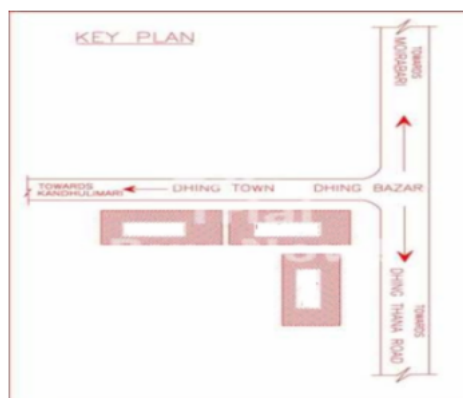

নিৰ্বাচক পঞ্জীয়ন বিষয়াৰ স্বাক্ষৰ

Nazri Naksha

Google Map View

Polling Station Building Front View

ভোটগ্ৰহন কেন্দ্ৰৰ সন্মুখৰ দৃশ্য

Cad View

Key MAP View

1 নাম : গুলজাৰ হুছেইন পিতাৰ নাম: আব্দুল গনি ঘৰ নং : 120 বয়স : 33 লিঙ্গ : পুৰুষ	DBH0020732 ফটো উপলব্ধ	# 2 নাম : দিলোৱাৰ হুছেইন পিতাৰ নাম: মৃত নেৰাজ উদ্দিন আহমেদ ঘৰ নং : 106 বয়স : 59 লিঙ্গ : পুৰুষ	DBH0020740 ফটো উপলব্ধ	#2 3 নাম : ফাইজুৰ ৰাহমান পিতাৰ নাম: আঃ ৰশিদ ঘৰ নং : 136 বয়স : 53 লিঙ্গ : পুৰুষ	DBH1740369 ফটো উপলব্ধ
# 4 নাম : মহিবুৰ ৰহমান পিতাৰ নাম: মৃত আব্দুৰ ৰশিদ ঘৰ নং : 106 বয়স : 50 লিঙ্গ : পুৰুষ	DBH1740381 ফটো উপলব্ধ	5 নাম : শহিদা বেগম স্বামীৰ নাম: মহিবুৰ ৰহমান ঘৰ নং : 106 বয়স : 42 লিঙ্গ : মহিলা	DBH1740392 ফটো উপলব্ধ	#2 6 নাম : হাছনাৰা বেগম স্বামীৰ নাম: ফাইজুৰ ৰহমান ঘৰ নং : 136 বয়স : 39 লিঙ্গ : মহিলা	DBH1740370 ফটো উপলব্ধ
7 নাম : জেনাইদ আহমেদ পিতাৰ নাম: মহিবুৰ ৰহমান ঘৰ নং : 136 বয়স : 20 লিঙ্গ : পুৰুষ	FMU0171124 ফটো উপলব্ধ	8 নাম : কদবান নিচা স্বামীৰ নাম: মোহাম্মদ আলী ঘৰ নং : 106 বয়স : 65 লিঙ্গ : মহিলা	DBH1740427 ফটো উপলব্ধ	# 9 নাম : আছাদ আলী পিতাৰ নাম: মোহাম্মদ আলী ঘৰ নং : 106 বয়স : 40 লিঙ্গ : পুৰুষ	DBH1740438 ফটো উপলব্ধ
# 10 নাম : শাজাহান আলী পিতাৰ নাম: মোহাম্মদ আলী ঘৰ নং : 106 বয়স : 43 লিঙ্গ : পুৰুষ	DBH1740449 ফটো উপলব্ধ	# 11 নাম : ফাতেমা খাতুন স্বামীৰ নাম: আছাদ আলী ঘৰ নং : 106 বয়স : 35 লিঙ্গ : মহিলা	DBH0030767 ফটো উপলব্ধ	# 12 নাম : ৰাহুল আমিন পিতাৰ নাম: মোহাম্মদ আলী ঘৰ নং : 106 বয়স : 43 লিঙ্গ : পুৰুষ	DBH1740450 ফটো উপলব্ধ
# 13 নাম : মঃ আনাৰুল ইছলাম পিতাৰ নাম: মোহাম্মদ আলী ঘৰ নং : 106 বয়স : 37 লিঙ্গ : পুৰুষ	DBH1740461 ফটো উপলব্ধ	# 14 নাম : বাহাৰুল ইছলাম পিতাৰ নাম: মোহাম্মদ আলী ঘৰ নং : 138 বয়স : 34 লিঙ্গ : পুৰুষ	DBH0020742 ফটো উপলব্ধ	# 15 নাম : মঃ হাৰুন ৰছিদ পিতাৰ নাম: মোহাম্মদ আলী ঘৰ নং : 106 বয়স : 34 লিঙ্গ : পুৰুষ	DBH1740472 ফটো উপলব্ধ
16 নাম : নাছলিমা খাতুন স্বামীৰ নাম: শাহজাহান আলী ঘৰ নং : 106 বয়স : 32 লিঙ্গ : মহিলা	DBH0031005 ফটো উপলব্ধ	17 নাম : চুলতানা পাৰবিন স্বামীৰ নাম: বাহাৰুল ইছলাম ঘৰ নং : 138 বয়স : 23 লিঙ্গ : মহিলা	FMU0123786 ফটো উপলব্ধ	18 নাম : শাজবিনা খাতুন স্বামীৰ নাম: ৰহুল আমিন ঘৰ নং : 138 বয়স : 22 লিঙ্গ : মহিলা	FMU0006155 ফটো উপলব্ধ
# 19 নাম : বাহেলা খাতুন স্বামীৰ নাম: ৰজব আলী ঘৰ নং : 106 বয়স : 66 লিঙ্গ : মহিলা	DBH1740507 ফটো উপলব্ধ	# 20 নাম : নুৰ উদ্দিন পিতাৰ নাম: ৰজব আলী ঘৰ নং : 106 বয়স : 54 লিঙ্গ : পুৰুষ	DBH1740494 ফটো উপলব্ধ	# 21 নাম : মনোৱাৰা বেগম স্বামীৰ নাম: নুৰ উদ্দিন ঘৰ নং : 106 বয়স : 44 লিঙ্গ : মহিলা	DBH1740518 ফটো উপলব্ধ
# 22 নাম : নুৰুল আমিন পিতাৰ নাম: ৰজব আলী ঘৰ নং : 106 বয়স : 38 লিঙ্গ : পুৰুষ	DBH1740530 ফটো উপলব্ধ	23 নাম : নুৰ জামাল পিতাৰ নাম: ৰজব আলী ঘৰ নং : 106 বয়স : 38 লিঙ্গ : পুৰুষ	DBH1740529 ফটো উপলব্ধ	# 24 নাম : আমিৰ হুছেইন পিতাৰ নাম: ৰজব আলী ঘৰ নং : 106 বয়স : 34 লিঙ্গ : পুৰুষ	DBH1920736 ফটো উপলব্ধ
25 নাম : হাছনাৰা বেগম স্বামীৰ নাম: নুৰ জামাল ঘৰ নং : 106 বয়স : 31 লিঙ্গ : মহিলা	DBH0020743 ফটো উপলব্ধ	#2 26 নাম : বেজুৱানা বেগম স্বামীৰ নাম: নুৰুল আমিন ঘৰ নং : 139 বয়স : 26 লিঙ্গ : মহিলা	DBH1814433 ফটো উপলব্ধ	27 নাম : জুনাৰুল ইছলাম পিতাৰ নাম: নুৰ উদ্দিন ঘৰ নং : 139 বয়স : 20 লিঙ্গ : পুৰুষ	FMU0123802 ফটো উপলব্ধ
28 নাম : পিয়াৰা বেগম স্বামীৰ নাম: আমিৰ হুছেইন ঘৰ নং : 139 বয়স : 20 লিঙ্গ : মহিলা	FMU0131003 ফটো উপলব্ধ	# 29 নাম : কিতাব জান স্বামীৰ নাম: আঃ অহাব ঘৰ নং : 180 বয়স : 75 লিঙ্গ : মহিলা	DBH1740585 ফটো উপলব্ধ	30 নাম : নুৰ মহাম্মদ পিতাৰ নাম: ৰজব আলী ঘৰ নং : 180 বয়স : 61 লিঙ্গ : পুৰুষ	DBH1740541 ফটো উপলব্ধ