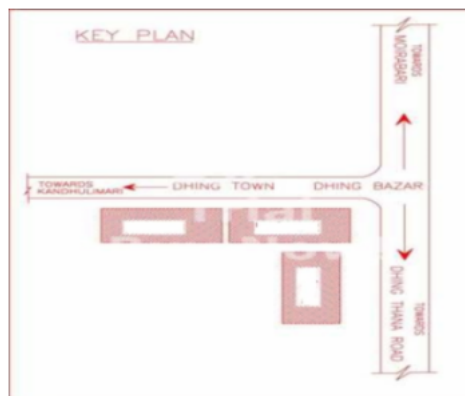

নিৰ্বাচক পঞ্জীয়ন বিষয়াৰ স্বাক্ষৰ

Nazri Naksha

Google Map View

Polling Station Building Front View

ভোটগ্ৰহন কেন্দ্ৰৰ সন্মুখৰ দৃশ্য

Cad View

Key MAP View

1 নাম : তোলাব জান স্বামীৰ নাম: মেয়জ উদ্দিন ঘৰ নং : ১৪৮ বয়স : 60 লিঙ্গ : মহিলা	DBH1748783 ফটো উপলব্ধ	2 নাম : বফুল আমিন পিতাৰ নাম: মেয়জ উদ্দিন ঘৰ নং : ১৪৮ বয়স : 40 লিঙ্গ : পুৰুষ	DBH1748794 ফটো উপলব্ধ	3 নাম : স্বহিদা বেগম স্বামীৰ নাম: বফুল আমিন ঘৰ নং : ১৪৮ বয়স : 39 লিঙ্গ : মহিলা	DBH1748807 ফটো উপলব্ধ
4 নাম : তফাজ্জুল হুছেইন পিতাৰ নাম: মেয়জ উদ্দিন ঘৰ নং : ১৪৮ বয়স : 36 লিঙ্গ : পুৰুষ	DBH1748818 ফটো উপলব্ধ	5 নাম : আশাদুল ইছলাম পিতাৰ নাম: মেয়জ উদ্দিন ঘৰ নং : ১৪৮ বয়স : 29 লিঙ্গ : পুৰুষ	DBH0039149 ফটো উপলব্ধ	#2 6 নাম : বেহেনা বেগম স্বামীৰ নাম: তফাজ্জুল হুছেইন ঘৰ নং : ১৪৮ বয়স : 30 লিঙ্গ : মহিলা	DBH0039156 ফটো উপলব্ধ
7 নাম : আনাৰুল ইছলাম পিতাৰ নাম: মেয়জ উদ্দিন ঘৰ নং : ১৪৮ বয়স : 28 লিঙ্গ : পুৰুষ	DBH0318188 ফটো উপলব্ধ	# 8 নাম : হানিফুল ইছলাম পিতাৰ নাম: মেয়জ উদ্দিন ঘৰ নং : ১৪৮ বয়স : 26 লিঙ্গ : পুৰুষ	DBH1228576 ফটো উপলব্ধ	9 নাম : তছলিমা নাছৰিন স্বামীৰ নাম: হানিফুল ইছলাম ঘৰ নং : 148 বয়স : 21 লিঙ্গ : মহিলা	FMU0125161 ফটো উপলব্ধ
10 নাম : কিতাব আলী পিতাৰ নাম: হাজৰত আলী ঘৰ নং : ১৪৯ বয়স : 80 লিঙ্গ : পুৰুষ	DBH1748829 ফটো উপলব্ধ	D 11 নাম : হাজেৰা খাতুন স্বামীৰ নাম: কিতাব আলী ঘৰ নং : ১৪৯ বয়স : 60 লিঙ্গ : মহিলা	DBH1748830 ফটো উপলব্ধ	12 নাম : লোকমান হেকিম পিতাৰ নাম: কিতাব আলী ঘৰ নং : ১৪৯ বয়স : 45 লিঙ্গ : পুৰুষ	DBH1748841 ফটো উপলব্ধ
13 নাম : দিলোৱাৰা বেগম স্বামীৰ নাম: লোকমান হাকিম ঘৰ নং : ১৪৯ বয়স : 34 লিঙ্গ : মহিলা	DBH0039545 ফটো উপলব্ধ	14 নাম : ফুৰকান আলি পিতাৰ নাম: কিতাব আলি ঘৰ নং : ১৪৯ বয়স : 30 লিঙ্গ : পুৰুষ	DBH0039958 ফটো উপলব্ধ	15 নাম : বুকমিনা বেগম স্বামীৰ নাম: ফুৰকান আলী ঘৰ নং : ১৪৯ বয়স : 28 লিঙ্গ : মহিলা	DBH0318626 ফটো উপলব্ধ
16 নাম : ফাৰজিনা খাতুন পিতাৰ নাম: কিতাব আলী ঘৰ নং : 149 বয়স : 26 লিঙ্গ : মহিলা	FMU0222042 ফটো উপলব্ধ	17 নাম : শিৰাজ আলী পিতাৰ নাম: হাজৰত আলী ঘৰ নং : 150 বয়স : 60 লিঙ্গ : পুৰুষ	DBH1748852 ফটো উপলব্ধ	18 নাম : ৰাশিদা বেগম স্বামীৰ নাম: শিৰাজ আলী ঘৰ নং : ১৫০ বয়স : 50 লিঙ্গ : মহিলা	DBH1748863 ফটো উপলব্ধ
19 নাম : ওমৰ ফাৰুক পিতাৰ নাম: শিৰাজ আলী ঘৰ নং : ১৫০ বয়স : 34 লিঙ্গ : পুৰুষ	DBH0319509 ফটো উপলব্ধ	20 নাম : মাৰুফা খাতুন স্বামীৰ নাম: ওমৰ ফাৰুক ঘৰ নং : 150 বয়স : 30 লিঙ্গ : মহিলা	FMU0222034 ফটো উপলব্ধ	21 নাম : বেজাউল দক পিতাৰ নাম: চিৰাজ আলী ঘৰ নং : ১৫০ বয়স : 27 লিঙ্গ : পুৰুষ	DBH0319897 ফটো উপলব্ধ
22 নাম : ওৱাহিদুল হক পিতাৰ নাম: ছিৰাজ আলী ঘৰ নং : ১৫০ বয়স : 22 লিঙ্গ : পুৰুষ	DBH1973684 ফটো উপলব্ধ	# 23 নাম : হাফিজুৰ ৰহমান পিতাৰ নাম: নবী হুছেইন ঘৰ নং : 151 বয়স : 52 লিঙ্গ : পুৰুষ	DBH1748874 ফটো উপলব্ধ	# 24 নাম : আয়ছা খাতুন স্বামীৰ নাম: হাফিজুৰ ৰহমান ঘৰ নং : 151 বয়স : 45 লিঙ্গ : মহিলা	DBH1748885 ফটো উপলব্ধ
# 25 নাম : আশিকুল ইছলাম মাতৃৰ নাম: হাফিজুৰ ৰহমান ঘৰ নং : 151 বয়স : 25 লিঙ্গ : পুৰুষ	DBH1236702 ফটো উপলব্ধ	26 নাম : ছকিনা খাতুন পিতাৰ নাম: কেনুবা কন্দ ঘৰ নং : ১৫৩ বয়স : 75 লিঙ্গ : মহিলা	DBH1748910 ফটো উপলব্ধ	27 নাম : ইস্তাজ আলী পিতাৰ নাম: ইন্নছ আলী ঘৰ নং : ১৫৫ বয়স : 50 লিঙ্গ : পুৰুষ	DBH1748943 ফটো উপলব্ধ
28 নাম : আস্থিয়া খাতুন স্বামীৰ নাম: ইস্তাজ আলী ঘৰ নং : ১৫৫ বয়স : 50 লিঙ্গ : মহিলা	DBH1748954 ফটো উপলব্ধ	29 নাম : মোবাৰক হুছেইন পিতাৰ নাম: ইনতাজ আলি ঘৰ নং : ১৫৫ বয়স : 30 লিঙ্গ : পুৰুষ	DBH0045039 ফটো উপলব্ধ	30 নাম : ছালমা বেগম স্বামীৰ নাম: মোবাৰক হুছেইন ঘৰ নং : 155 বয়স : 27 লিঙ্গ : মহিলা	DBH0726901 ফটো উপলব্ধ