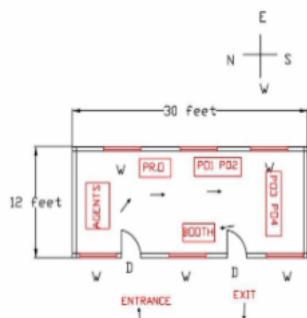

নিৰ্বাচক পঞ্জীয়ন বিষয়াৰ স্বাক্ষৰ

Nazri Naksha

Google Map View

Polling Station Building Front View

ভোটগ্ৰহন কেন্দ্ৰৰ সন্মুখৰ দৃশ্য

Cad View

Key MAP View

1 নাম : তোলাব জান স্বামীৰ নাম: মেয়জ উদ্দিন ঘৰ নং : ১৪৮ বয়স : 60 লিঙ্গ : মহিলা	DBH1748783 ফটো উপলব্ধ	2 নাম : বফুল আমিন পিতাৰ নাম: মেয়জ উদ্দিন ঘৰ নং : ১৪৮ বয়স : 40 লিঙ্গ : পুৰুষ	DBH1748794 ফটো উপলব্ধ	3 নাম : স্বহিদা বেগম স্বামীৰ নাম: বফুল আমিন ঘৰ নং : ১৪৮ বয়স : 39 লিঙ্গ : মহিলা	DBH1748807 ফটো উপলব্ধ
4 নাম : তফাজ্জুল হুছেইন পিতাৰ নাম: মেয়জ উদ্দিন ঘৰ নং : ১৪৮ বয়স : 36 লিঙ্গ : পুৰুষ	DBH1748818 ফটো উপলব্ধ	5 নাম : আশাদুল ইছলাম পিতাৰ নাম: মেয়জ উদ্দিন ঘৰ নং : ১৪৮ বয়স : 29 লিঙ্গ : পুৰুষ	DBH0039149 ফটো উপলব্ধ	#2 6 নাম : বেহেনা বেগম স্বামীৰ নাম: তফাজ্জুল হুছেইন ঘৰ নং : ১৪৮ বয়স : 30 লিঙ্গ : মহিলা	DBH0039156 ফটো উপলব্ধ
7 নাম : আনাৰুল ইছলাম পিতাৰ নাম: মেয়জ উদ্দিন ঘৰ নং : ১৪৮ বয়স : 28 লিঙ্গ : পুৰুষ	DBH0318188 ফটো উপলব্ধ	# 8 নাম : হানিফুল ইছলাম পিতাৰ নাম: মেয়জ উদ্দিন ঘৰ নং : ১৪৮ বয়স : 26 লিঙ্গ : পুৰুষ	DBH1228576 ফটো উপলব্ধ	9 নাম : তছলিমা নাছৰিন স্বামীৰ নাম: হানিফুল ইছলাম ঘৰ নং : 148 বয়স : 21 লিঙ্গ : মহিলা	FMU0125161 ফটো উপলব্ধ
10 নাম : কিতাব আলী পিতাৰ নাম: হাজৰত আলী ঘৰ নং : ১৪৯ বয়স : 80 লিঙ্গ : পুৰুষ	DBH1748829 ফটো উপলব্ধ	D 11 নাম : হাজেৰা খাতুন স্বামীৰ নাম: কিতাব আলী ঘৰ নং : ১৪৯ বয়স : 60 লিঙ্গ : মহিলা	DBH1748830 ফটো উপলব্ধ	12 নাম : লোকমান হেকিম পিতাৰ নাম: কিতাব আলী ঘৰ নং : ১৪৯ বয়স : 45 লিঙ্গ : পুৰুষ	DBH1748841 ফটো উপলব্ধ
13 নাম : দিলোৱাৰা বেগম স্বামীৰ নাম: লোকমান হাকিম ঘৰ নং : ১৪৯ বয়স : 34 লিঙ্গ : মহিলা	DBH0039545 ফটো উপলব্ধ	14 নাম : ফুৰকান আলি পিতাৰ নাম: কিতাব আলি ঘৰ নং : ১৪৯ বয়স : 30 লিঙ্গ : পুৰুষ	DBH0039958 ফটো উপলব্ধ	15 নাম : বুকমিনা বেগম স্বামীৰ নাম: ফুৰকান আলী ঘৰ নং : ১৪৯ বয়স : 28 লিঙ্গ : মহিলা	DBH0318626 ফটো উপলব্ধ
16 নাম : ফাৰজিনা খাতুন পিতাৰ নাম: কিতাব আলী ঘৰ নং : 149 বয়স : 26 লিঙ্গ : মহিলা	FMU0222042 ফটো উপলব্ধ	17 নাম : শিৰাজ আলী পিতাৰ নাম: হাজৰত আলী ঘৰ নং : 150 বয়স : 60 লিঙ্গ : পুৰুষ	DBH1748852 ফটো উপলব্ধ	18 নাম : ৰাশিদা বেগম স্বামীৰ নাম: শিৰাজ আলী ঘৰ নং : ১৫০ বয়স : 50 লিঙ্গ : মহিলা	DBH1748863 ফটো উপলব্ধ
19 নাম : ওমৰ ফাৰুক পিতাৰ নাম: শিৰাজ আলী ঘৰ নং : ১৫০ বয়স : 34 লিঙ্গ : পুৰুষ	DBH0319509 ফটো উপলব্ধ	20 নাম : মাৰুফা খাতুন স্বামীৰ নাম: ওমৰ ফাৰুক ঘৰ নং : 150 বয়স : 30 লিঙ্গ : মহিলা	FMU0222034 ফটো উপলব্ধ	21 নাম : বেজাউল দক পিতাৰ নাম: চিৰাজ আলী ঘৰ নং : ১৫০ বয়স : 27 লিঙ্গ : পুৰুষ	DBH0319897 ফটো উপলব্ধ
22 নাম : ওৱাহিদুল হক পিতাৰ নাম: ছিৰাজ আলী ঘৰ নং : ১৫০ বয়স : 22 লিঙ্গ : পুৰুষ	DBH1973684 ফটো উপলব্ধ	# 23 নাম : হাফিজুৰ ৰহমান পিতাৰ নাম: নবী হুছেইন ঘৰ নং : 151 বয়স : 52 লিঙ্গ : পুৰুষ	DBH1748874 ফটো উপলব্ধ	# 24 নাম : আয়ছা খাতুন স্বামীৰ নাম: হাফিজুৰ ৰহমান ঘৰ নং : 151 বয়স : 45 লিঙ্গ : মহিলা	DBH1748885 ফটো উপলব্ধ
# 25 নাম : আশিকুল ইছলাম মাতৃৰ নাম: হাফিজুৰ ৰহমান ঘৰ নং : 151 বয়স : 25 লিঙ্গ : পুৰুষ	DBH1236702 ফটো উপলব্ধ	26 নাম : ছকিনা খাতুন পিতাৰ নাম: কেনুবা কন্দ ঘৰ নং : ১৫৩ বয়স : 75 লিঙ্গ : মহিলা	DBH1748910 ফটো উপলব্ধ	27 নাম : ইস্তাজ আলী পিতাৰ নাম: ইন্নছ আলী ঘৰ নং : ১৫৫ বয়স : 50 লিঙ্গ : পুৰুষ	DBH1748943 ফটো উপলব্ধ
28 নাম : আস্থিয়া খাতুন স্বামীৰ নাম: ইস্তাজ আলী ঘৰ নং : ১৫৫ বয়স : 50 লিঙ্গ : মহিলা	DBH1748954 ফটো উপলব্ধ	29 নাম : মোবাৰক হুছেইন পিতাৰ নাম: ইনতাজ আলি ঘৰ নং : ১৫৫ বয়স : 30 লিঙ্গ : পুৰুষ	DBH0045039 ফটো উপলব্ধ	30 নাম : ছালমা বেগম স্বামীৰ নাম: মোবাৰক হুছেইন ঘৰ নং : 155 বয়স : 27 লিঙ্গ : মহিলা	DBH0726901 ফটো উপলব্ধ