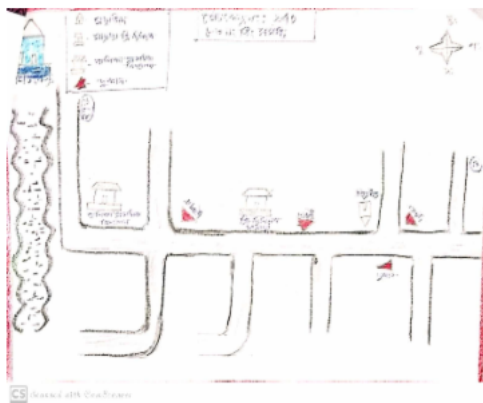

নিৰ্বাচক পঞ্জীয়ন বিষয়াৰ স্বাক্ষৰ

Nazri Naksha

Google Map View

Polling Station Building Front View

ভোটগ্ৰহন কেন্দ্ৰৰ সন্মুখৰ দৃশ্য

Cad View

Key MAP View

1 নাম : বেজিয়া খাতুন স্বামীৰ নাম: হুচেন আলী ঘৰ নং : 1 বয়স : 63 লিঙ্গ : মহিলা	DBH1754570 ফটো উপলব্ধ	2 নাম : জয়নব বিবি স্বামীৰ নাম: হুচেন আলী ঘৰ নং : 1 বয়স : 47 লিঙ্গ : মহিলা	DBH1754581 ফটো উপলব্ধ	3 নাম : জিবাৰুল হক পিতাৰ নাম: হুচেন আলী ঘৰ নং : 1 বয়স : 42 লিঙ্গ : পুৰুষ	DBH1762910 ফটো উপলব্ধ
4 নাম : জৰিনা খাতুন স্বামীৰ নাম: জিবাৰুল হক ঘৰ নং : 1 বয়স : 29 লিঙ্গ : মহিলা	DBH0000877 ফটো উপলব্ধ	5 নাম : জহিৰুল ইছলাম পিতাৰ নাম: হুচেন আলী ঘৰ নং : 1 বয়স : 24 লিঙ্গ : পুৰুষ	DBH0648972 ফটো উপলব্ধ	6 নাম : এলমিনা বেগম স্বামীৰ নাম: জহিৰুল ইছলাম ঘৰ নং : 1 বয়স : 20 লিঙ্গ : মহিলা	FMU0020248 ফটো উপলব্ধ
7 নাম : ছামচুল হক পিতাৰ নাম: হুচেন আলী ঘৰ নং : 2 বয়স : 45 লিঙ্গ : পুৰুষ	DBH1754592 ফটো উপলব্ধ	8 নাম : আকতাৰা খাতুন স্বামীৰ নাম: ছামচুল হক ঘৰ নং : 2 বয়স : 42 লিঙ্গ : মহিলা	DBH1754605 ফটো উপলব্ধ	9 নাম : আতাবুৰ ৰহমান পিতাৰ নাম: ছামচুল হক ঘৰ নং : 2 বয়স : 25 লিঙ্গ : পুৰুষ	DBH0648857 ফটো উপলব্ধ
10 নাম : বাহাৰুল ইছলাম পিতাৰ নাম: হুচেন আলী ঘৰ নং : 3 বয়স : 43 লিঙ্গ : পুৰুষ	DBH1754616 ফটো উপলব্ধ	11 নাম : চুলতানা বেগম স্বামীৰ নাম: বাহাৰুল ইছলাম ঘৰ নং : 3 বয়স : 41 লিঙ্গ : মহিলা	DBH1754627 ফটো উপলব্ধ	12 নাম : মুকতাৰ হুছেইন পিতাৰ নাম: বাহাৰুল ইছলাম ঘৰ নং : 3 বয়স : 25 লিঙ্গ : পুৰুষ	DBH0636985 ফটো উপলব্ধ
13 নাম : মঃ এমৰাজুল হক পিতাৰ নাম: ছামচুল হক ঘৰ নং : 3 বয়স : 23 লিঙ্গ : পুৰুষ	FMU0016121 ফটো উপলব্ধ	14 নাম : আলপিনা খাতুন পিতাৰ নাম: ছামচুল হক ঘৰ নং : 3 বয়স : 20 লিঙ্গ : মহিলা	FMU0072082 ফটো উপলব্ধ	# 15 নাম : খাইৰুল ইছলাম পিতাৰ নাম: হুচেন আলী ঘৰ নং : 4 বয়স : 40 লিঙ্গ : পুৰুষ	DBH1754638 ফটো উপলব্ধ
# 16 নাম : নাজমা খাতুন স্বামীৰ নাম: খাইৰুল ইছলাম ঘৰ নং : 4 বয়স : 38 লিঙ্গ : মহিলা	DBH1754649 ফটো উপলব্ধ	S2 17 নাম : ছমৰ জান স্বামীৰ নাম: আহাম্মদ আলী ঘৰ নং : 6 বয়স : 85 লিঙ্গ : মহিলা	DBH1754672 ফটো উপলব্ধ	18 নাম : ৰহিমা খাতুন স্বামীৰ নাম: আহাম্মদ আলী ঘৰ নং : 6 বয়স : 50 লিঙ্গ : মহিলা	DBH1754694 ফটো উপলব্ধ
19 নাম : ৰবি দলাল পিতাৰ নাম: আহাম্মদ আলী ঘৰ নং : 6 বয়স : 42 লিঙ্গ : পুৰুষ	DBH1754683 ফটো উপলব্ধ	20 নাম : আঃ আজিত পিতাৰ নাম: ছিদ্দিক আলী ঘৰ নং : 9 বয়স : 95 লিঙ্গ : পুৰুষ	DBH1754707 ফটো উপলব্ধ	21 নাম : নূৰ জাহান বেগম স্বামীৰ নাম: আঃ আজিত ঘৰ নং : 9 বয়স : 90 লিঙ্গ : মহিলা	DBH1754718 ফটো উপলব্ধ
22 নাম : আছাদুল ইছলাম পিতাৰ নাম: আব্দুল আজিত ঘৰ নং : 9 বয়স : 32 লিঙ্গ : পুৰুষ	DBH1921397 ফটো উপলব্ধ	23 নাম : আব্দুল মতিন পিতাৰ নাম: পিয়াৰ বক্স ঘৰ নং : 8 বয়স : 69 লিঙ্গ : পুৰুষ	DBH1754729 ফটো উপলব্ধ	24 নাম : জমিলা খাতুন স্বামীৰ নাম: আব্দুল মতিন ঘৰ নং : 8 বয়স : 65 লিঙ্গ : মহিলা	DBH1754730 ফটো উপলব্ধ
25 নাম : আনজুৰা খাতুন স্বামীৰ নাম: আঃ মতিন ঘৰ নং : 8 বয়স : 54 লিঙ্গ : মহিলা	DBH1754741 ফটো উপলব্ধ	26 নাম : আব্দুল কদ্দুছ পিতাৰ নাম: আব্দুল মতিন ঘৰ নং : 8 বয়স : 45 লিঙ্গ : পুৰুষ	DBH1754752 ফটো উপলব্ধ	27 নাম : হাচনাৰা খাতুন স্বামীৰ নাম: আব্দুল চাত্তাৰ ঘৰ নং : 8 বয়স : 39 লিঙ্গ : মহিলা	DBH1754774 ফটো উপলব্ধ
28 নাম : আঃ ছাত্তাৰ পিতাৰ নাম: আব্দুল মতিন ঘৰ নং : 8 বয়স : 38 লিঙ্গ : পুৰুষ	DBH1754763 ফটো উপলব্ধ	29 নাম : ছমেদ আলী পিতাৰ নাম: আব্দুল মতিন ঘৰ নং : 8 বয়স : 36 লিঙ্গ : পুৰুষ	DBH1754785 ফটো উপলব্ধ	30 নাম : আব্দুল আজিজ পিতাৰ নাম: আব্দুল মতিন ঘৰ নং : 8 বয়স : 33 লিঙ্গ : পুৰুষ	DBH1921568 ফটো উপলব্ধ