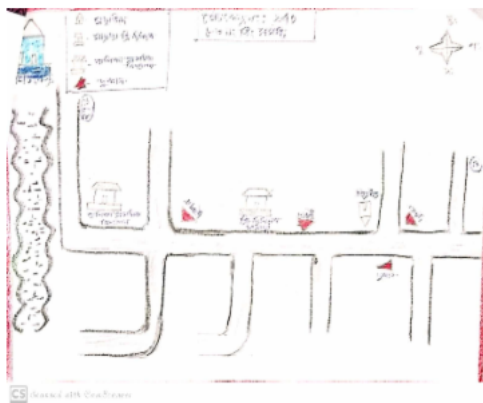

নিৰ্বাচক পঞ্জীয়ন বিষয়াৰ স্বাক্ষৰ

Nazri Naksha

Google Map View

Polling Station Building Front View

ভোটগ্ৰহন কেন্দ্ৰৰ সন্মুখৰ দৃশ্য

Cad View

Key MAP View

1 নাম : সমলা খাতন স্বামীৰ নাম : জালাল উদ্দিন ঘৰ নং : 152 বয়স : 52 লিঙ্গ : মহিলা	DBH1758890	# 2 নাম : তছলিমা বেগম পিতাৰ নাম : জালাল উদ্দিন ঘৰ নং : 152 বয়স : 29 লিঙ্গ : মহিলা	DBH0648832	3 নাম : গোলাপ হুছেইন পিতাৰ নাম : মৃত জালাল উদ্দিন ঘৰ নং : 152 বয়স : 28 লিঙ্গ : পুৰুষ	DBH0276204
# 4 নাম : মুজাহাৰুল ইছলাম পিতাৰ নাম : জালাল উদ্দিন ঘৰ নং : 152 বয়স : 26 লিঙ্গ : পুৰুষ	DBH0736405	5 নাম : আমিৰ হুছেইন পিতাৰ নাম : জালাল উদ্দিন ঘৰ নং : 152 বয়স : 24 লিঙ্গ : পুৰুষ	DBH0640557	# 6 নাম : মুকতুমা খাতন স্বামীৰ নাম : গোলাপ হুছেইন ঘৰ নং : 152 বয়স : 23 লিঙ্গ : মহিলা	DBH1683150
# 7 নাম : আলাল উদ্দিন পিতাৰ নাম : আমজত আলী ঘৰ নং : 153 বয়স : 51 লিঙ্গ : পুৰুষ	DBH1758903	# 8 নাম : জোচনাৰা বেগম স্বামীৰ নাম : আলাল উদ্দিন ঘৰ নং : 153 বয়স : 48 লিঙ্গ : মহিলা	DBH1758914	9 নাম : বহিমা বেগম পিতাৰ নাম : আলাল উদ্দিন ঘৰ নং : 153 বয়স : 20 লিঙ্গ : মহিলা	FMU0300665
10 নাম : আমিৰ উদ্দিন পিতাৰ নাম : আলাল উদ্দিন ঘৰ নং : 153 বয়স : 19 লিঙ্গ : পুৰুষ	FMU0141028	# 11 নাম : সমৰ্ত্ত বান স্বামীৰ নাম : শুকুৰ আলী ঘৰ নং : 154 বয়স : 65 লিঙ্গ : মহিলা	DBH1758936	# 12 নাম : ইছৰাফিল হুছেইন পিতাৰ নাম : শুকুৰ আলী ঘৰ নং : 154 বয়স : 34 লিঙ্গ : পুৰুষ	DBH1921580
13 নাম : মুশিদা খাতন স্বামীৰ নাম : ৰশিদুল হক ঘৰ নং : 154 বয়স : 31 লিঙ্গ : মহিলা	FMU0299800	# 14 নাম : ছাবিকুন নাহাৰ স্বামীৰ নাম : মোজাহাৰুল ইছলাম ঘৰ নং : 152 বয়স : 29 লিঙ্গ : মহিলা	DBH0321968	# 15 নাম : ৰশিদুল ইছলাম পিতাৰ নাম : শুকুৰ আলী ঘৰ নং : 154 বয়স : 26 লিঙ্গ : পুৰুষ	DBH0735951
# 16 নাম : আব্দুল মুতালেব পিতাৰ নাম : অহেদ আলী ঘৰ নং : 155 বয়স : 56 লিঙ্গ : পুৰুষ	DBH1758958	# 17 নাম : আফিয়া বেগম স্বামীৰ নাম : আব্দুল মুতালেব ঘৰ নং : 155 বয়স : 54 লিঙ্গ : মহিলা	DBH1758969	# 18 নাম : মাচুদা বেগম পিতাৰ নাম : আব্দুল মুতালেব ঘৰ নং : 155 বয়স : 29 লিঙ্গ : মহিলা	DBH0423384
19 নাম : আকমাদুল হক পিতাৰ নাম : আব্দুল মুতালেব ঘৰ নং : 155 বয়স : 21 লিঙ্গ : পুৰুষ	FMU0114462	20 নাম : হুছেইন আলী পিতাৰ নাম : অহেদ আলী ঘৰ নং : 156 বয়স : 55 লিঙ্গ : পুৰুষ	DBH1758981	21 নাম : ৰাবিয়া খাতন স্বামীৰ নাম : হুছেইন আলী ঘৰ নং : 156 বয়স : 49 লিঙ্গ : মহিলা	DBH1758992
# 22 নাম : ৰিজাবুল ইছলাম পিতাৰ নাম : হুছেইন আলী ঘৰ নং : 156 বয়স : 26 লিঙ্গ : পুৰুষ	DBH0423251	23 নাম : আশ্বিকুল ইছলাম পিতাৰ নাম : হুছেইন আলী ঘৰ নং : 156 বয়স : 26 লিঙ্গ : পুৰুষ	DBH0735233	# 24 নাম : জুলেকা খাতন স্বামীৰ নাম : ৰিজাবুল ইছলাম ঘৰ নং : 156 বয়স : 24 লিঙ্গ : মহিলা	DBH1521962
# 25 নাম : ৰুমিছা খাতন স্বামীৰ নাম : আশ্বিকুল ইছলাম ঘৰ নং : 156 বয়স : 22 লিঙ্গ : মহিলা	DBH1958776	26 নাম : ৰশিদুল হক পিতাৰ নাম : হুছেইন আলী ঘৰ নং : 156 বয়স : 21 লিঙ্গ : পুৰুষ	FMU0130542	27 নাম : নুৰুল আলম পিতাৰ নাম : অহেদ আলী ঘৰ নং : 159 বয়স : 47 লিঙ্গ : পুৰুষ	DBH1759008
28 নাম : মিনাৰা খাতন স্বামীৰ নাম : নুৰুল আলম ঘৰ নং : 159 বয়স : 43 লিঙ্গ : মহিলা	DBH1759019	29 নাম : ইনজামুল হুছেইন পিতাৰ নাম : নুৰুল আলম ঘৰ নং : 157 বয়স : 22 লিঙ্গ : পুৰুষ	FMU0114678	# 30 নাম : নওশেদ আলী পিতাৰ নাম : হুছেইন আলী ঘৰ নং : 158 বয়স : 49 লিঙ্গ : পুৰুষ	DBH1759031