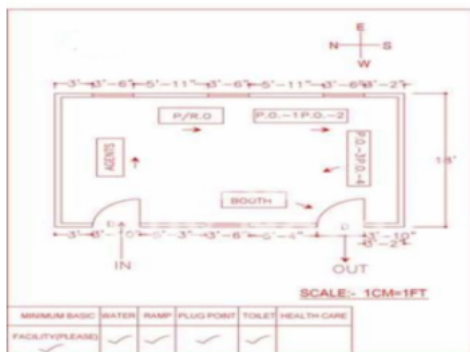

নিৰ্বাচক পঞ্জীয়ন বিষয়াৰ স্বাক্ষৰ

Nazri Naksha

Google Map View

Polling Station Building Front View

ভোটগ্ৰহন কেন্দ্ৰৰ সন্মুখৰ দৃশ্য

Cad View

Key MAP View

1 নাম : সমলা খাতন স্বামীৰ নাম : জালাল উদ্দিন ঘৰ নং : 152 বয়স : 52 লিঙ্গ : মহিলা	DBH1758890	# 2 নাম : তছলিমা বেগম পিতাৰ নাম : জালাল উদ্দিন ঘৰ নং : 152 বয়স : 29 লিঙ্গ : মহিলা	DBH0648832	3 নাম : গোলাপ হুছেইন পিতাৰ নাম : মৃত জালাল উদ্দিন ঘৰ নং : 152 বয়স : 28 লিঙ্গ : পুৰুষ	DBH0276204
# 4 নাম : মুজাহাৰুল ইছলাম পিতাৰ নাম : জালাল উদ্দিন ঘৰ নং : 152 বয়স : 26 লিঙ্গ : পুৰুষ	DBH0736405	5 নাম : আমিৰ হুছেইন পিতাৰ নাম : জালাল উদ্দিন ঘৰ নং : 152 বয়স : 24 লিঙ্গ : পুৰুষ	DBH0640557	# 6 নাম : মুকতুমা খাতন স্বামীৰ নাম : গোলাপ হুছেইন ঘৰ নং : 152 বয়স : 23 লিঙ্গ : মহিলা	DBH1683150
# 7 নাম : আলাল উদ্দিন পিতাৰ নাম : আমজত আলী ঘৰ নং : 153 বয়স : 51 লিঙ্গ : পুৰুষ	DBH1758903	# 8 নাম : জোচনাৰা বেগম স্বামীৰ নাম : আলাল উদ্দিন ঘৰ নং : 153 বয়স : 48 লিঙ্গ : মহিলা	DBH1758914	9 নাম : বহিমা বেগম পিতাৰ নাম : আলাল উদ্দিন ঘৰ নং : 153 বয়স : 20 লিঙ্গ : মহিলা	FMU0300665
10 নাম : আমিৰ উদ্দিন পিতাৰ নাম : আলাল উদ্দিন ঘৰ নং : 153 বয়স : 19 লিঙ্গ : পুৰুষ	FMU0141028	# 11 নাম : সমৰ্ত্ত বান স্বামীৰ নাম : শুকুৰ আলী ঘৰ নং : 154 বয়স : 65 লিঙ্গ : মহিলা	DBH1758936	# 12 নাম : ইছৰাফিল হুছেইন পিতাৰ নাম : শুকুৰ আলী ঘৰ নং : 154 বয়স : 34 লিঙ্গ : পুৰুষ	DBH1921580
13 নাম : মুশিদা খাতন স্বামীৰ নাম : ৰশিদুল হক ঘৰ নং : 154 বয়স : 31 লিঙ্গ : মহিলা	FMU0299800	# 14 নাম : ছাবিকুন নাহাৰ স্বামীৰ নাম : মোজাহাৰুল ইছলাম ঘৰ নং : 152 বয়স : 29 লিঙ্গ : মহিলা	DBH0321968	# 15 নাম : ৰশিদুল ইছলাম পিতাৰ নাম : শুকুৰ আলী ঘৰ নং : 154 বয়স : 26 লিঙ্গ : পুৰুষ	DBH0735951
# 16 নাম : আব্দুল মুতালেব পিতাৰ নাম : অহেদ আলী ঘৰ নং : 155 বয়স : 56 লিঙ্গ : পুৰুষ	DBH1758958	# 17 নাম : আফিয়া বেগম স্বামীৰ নাম : আব্দুল মুতালেব ঘৰ নং : 155 বয়স : 54 লিঙ্গ : মহিলা	DBH1758969	# 18 নাম : মাচুদা বেগম পিতাৰ নাম : আব্দুল মুতালেব ঘৰ নং : 155 বয়স : 29 লিঙ্গ : মহিলা	DBH0423384
19 নাম : আকমাদুল হক পিতাৰ নাম : আব্দুল মুতালেব ঘৰ নং : 155 বয়স : 21 লিঙ্গ : পুৰুষ	FMU0114462	20 নাম : হুছেইন আলী পিতাৰ নাম : অহেদ আলী ঘৰ নং : 156 বয়স : 55 লিঙ্গ : পুৰুষ	DBH1758981	21 নাম : ৰাবিয়া খাতন স্বামীৰ নাম : হুছেইন আলী ঘৰ নং : 156 বয়স : 49 লিঙ্গ : মহিলা	DBH1758992
# 22 নাম : ৰিজাবুল ইছলাম পিতাৰ নাম : হুছেইন আলী ঘৰ নং : 156 বয়স : 26 লিঙ্গ : পুৰুষ	DBH0423251	23 নাম : আশ্বিকুল ইছলাম পিতাৰ নাম : হুছেইন আলী ঘৰ নং : 156 বয়স : 26 লিঙ্গ : পুৰুষ	DBH0735233	# 24 নাম : জুলেকা খাতন স্বামীৰ নাম : ৰিজাবুল ইছলাম ঘৰ নং : 156 বয়স : 24 লিঙ্গ : মহিলা	DBH1521962
# 25 নাম : ৰুমিছা খাতন স্বামীৰ নাম : আশ্বিকুল ইছলাম ঘৰ নং : 156 বয়স : 22 লিঙ্গ : মহিলা	DBH1958776	26 নাম : ৰশিদুল হক পিতাৰ নাম : হুছেইন আলী ঘৰ নং : 156 বয়স : 21 লিঙ্গ : পুৰুষ	FMU0130542	27 নাম : নুৰুল আলম পিতাৰ নাম : অহেদ আলী ঘৰ নং : 159 বয়স : 47 লিঙ্গ : পুৰুষ	DBH1759008
28 নাম : মিনাৰা খাতন স্বামীৰ নাম : নুৰুল আলম ঘৰ নং : 159 বয়স : 43 লিঙ্গ : মহিলা	DBH1759019	29 নাম : ইনজামুল হুছেইন পিতাৰ নাম : নুৰুল আলম ঘৰ নং : 157 বয়স : 22 লিঙ্গ : পুৰুষ	FMU0114678	# 30 নাম : নওশেদ আলী পিতাৰ নাম : হুছেইন আলী ঘৰ নং : 158 বয়স : 49 লিঙ্গ : পুৰুষ	DBH1759031