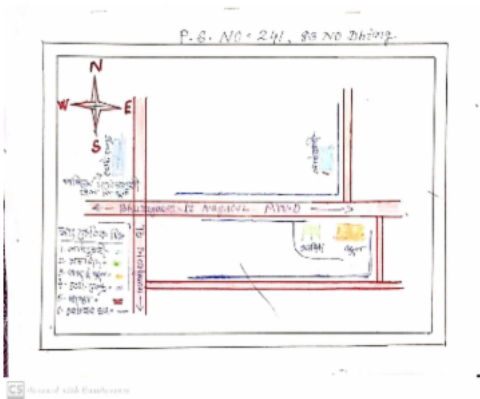

Nazri Naksha