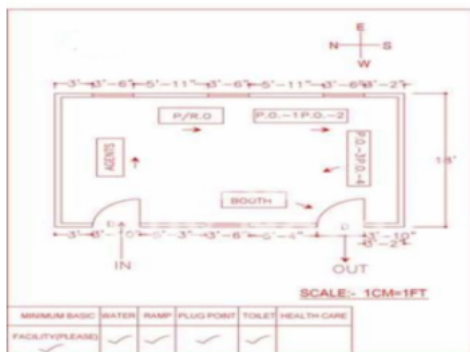

নিৰ্বাচক পঞ্জীয়ন বিষয়াৰ স্বাক্ষৰ

Nazri Naksha

Google Map View

Polling Station Building Front View

ভোটগ্ৰহন কেন্দ্ৰৰ সন্মুখৰ দৃশ্য

Cad View

Key MAP View

1 নাম : আৰফান আলী পিতাৰ নাম: আৰুছ আলী ঘৰ নং : ১ বয়স : 65 লিঙ্গ : পুৰুষ	DBH1764563	ফটো উপলব্ধ	2 নাম : আনোৱাৰা বেগম স্বামীৰ নাম: আৰফান আলী ঘৰ নং : ১ বয়স : 58 লিঙ্গ : মহিলা	DBH1764574	ফটো উপলব্ধ	3 নাম : জিয়াউল হক আনচাৰী পিতাৰ নাম: আৰফান আলী ঘৰ নং : ১ বয়স : 39 লিঙ্গ : পুৰুষ	DBH1764585	ফটো উপলব্ধ
4 নাম : ইকৰামুল হক আনচাৰী পিতাৰ নাম: আৰফান আলী ঘৰ নং : 01 বয়স : 35 লিঙ্গ : পুৰুষ	DBH1764596	ফটো উপলব্ধ	# 5 নাম : জেনিফা নাছৰিন স্বামীৰ নাম: ইকৰামুল হক আনচাৰী ঘৰ নং : ১ বয়স : 23 লিঙ্গ : মহিলা	DBH1370550	ফটো উপলব্ধ	6 নাম : আনোৱাৰা বেগম স্বামীৰ নাম: আঃ কদুছ ঘৰ নং : ২ বয়স : 76 লিঙ্গ : মহিলা	DBH1764610	ফটো উপলব্ধ
7 নাম : জাকিৰ হুছেইন পিতাৰ নাম: আঃ কদুছ ঘৰ নং : ২ বয়স : 57 লিঙ্গ : পুৰুষ	DBH1764621	ফটো উপলব্ধ	8 নাম : আনিচুৰ ৰহমান পিতাৰ নাম: আব্দুল কদুছ ঘৰ নং : ২ বয়স : 53 লিঙ্গ : পুৰুষ	DBH1764632	ফটো উপলব্ধ	9 নাম : জামিনা খাতুন স্বামীৰ নাম: আনিচুৰ ৰহমান ঘৰ নং : ২ বয়স : 48 লিঙ্গ : মহিলা	DBH1764654	ফটো উপলব্ধ
10 নাম : নূৰ মহাম্মদ পিতাৰ নাম: হাফিজ উদ্দিন ঘৰ নং : ২ বয়স : 41 লিঙ্গ : পুৰুষ	DBH1764665	ফটো উপলব্ধ	11 নাম : মনোৱাৰা বেগম স্বামীৰ নাম: আনিচুৰ ৰহমান ঘৰ নং : ২ বয়স : 40 লিঙ্গ : মহিলা	DBH1774272	ফটো উপলব্ধ	12 নাম : পাৰুল বেগম স্বামীৰ নাম: নূৰ মহাম্মদ ঘৰ নং : ২ বয়স : 38 লিঙ্গ : মহিলা	DBH1774170	ফটো উপলব্ধ
13 নাম : আবু ছায়িদ ফাৰুকী পিতাৰ নাম: আনিচুৰ ৰহমান ঘৰ নং : ২ বয়স : 28 লিঙ্গ : পুৰুষ	DBH0352682	ফটো উপলব্ধ	14 নাম : মৌচিনা বেগম স্বামীৰ নাম: আবু ছায়িদ ফাৰুকী ঘৰ নং : ২ বয়স : 26 লিঙ্গ : মহিলা	DBH0648733	ফটো উপলব্ধ	15 নাম : ফৰিদা আকতাৰা স্বামীৰ নাম: মিদুল হক ফাৰুকী ঘৰ নং : ০২ বয়স : 26 লিঙ্গ : মহিলা	DBH1363282	ফটো উপলব্ধ
16 নাম : মিদুল হক ফাৰুকী পিতাৰ নাম: আনিচুৰ ৰহমান ঘৰ নং : ২ বয়স : 25 লিঙ্গ : পুৰুষ	DBH1363357	ফটো উপলব্ধ	17 নাম : বাছিম আক্ৰাম ফাৰুকী পিতাৰ নাম: আনিচুৰ ৰহমান ঘৰ নং : ২ বয়স : 23 লিঙ্গ : পুৰুষ	DBH1932912	ফটো উপলব্ধ	18 নাম : শ্ববনম ফাৰুকী পিতাৰ নাম: আনিচুৰ ৰহমান ঘৰ নং : 02 বয়স : 20 লিঙ্গ : মহিলা	FMU0251702	ফটো উপলব্ধ
# 19 নাম : তাজনূৰ হাছান পিতাৰ নাম: নূৰ মহাম্মদ ঘৰ নং : ২ বয়স : 19 লিঙ্গ : পুৰুষ	FMU0314716	ফটো উপলব্ধ	# 20 নাম : ফাইজুল হক পিতাৰ নাম: আব্দুল ছামাদ ঘৰ নং : 03 বয়স : 59 লিঙ্গ : পুৰুষ	DBH1764676	ফটো উপলব্ধ	# 21 নাম : কৰিমন নেছা স্বামীৰ নাম: ফাইজুল হক ঘৰ নং : 03 বয়স : 45 লিঙ্গ : মহিলা	DBH1764687	ফটো উপলব্ধ
# 22 নাম : ৰেমিম আকতাৰা পিতাৰ নাম: ফাইজুল হক ঘৰ নং : 03 বয়স : 26 লিঙ্গ : মহিলা	DBH0648469	ফটো উপলব্ধ	# 23 নাম : ইয়াকুব আলী পিতাৰ নাম: ফাইজুল হক ঘৰ নং : 03 বয়স : 24 লিঙ্গ : পুৰুষ	DBH1947068	ফটো উপলব্ধ	24 নাম : সুৰুজ আলী পিতাৰ নাম: আয়ুব আলী ঘৰ নং : ৪ বয়স : 72 লিঙ্গ : পুৰুষ	DBH1764698	ফটো উপলব্ধ
25 নাম : সমলা খাতুন স্বামীৰ নাম: সুৰুজ আলী ঘৰ নং : ৪ বয়স : 62 লিঙ্গ : মহিলা	DBH1764701	ফটো উপলব্ধ	# 26 নাম : জয়নাল আবদীন পিতাৰ নাম: সুৰুজ আলী ঘৰ নং : 4 বয়স : 45 লিঙ্গ : পুৰুষ	DBH1764712	ফটো উপলব্ধ	# 27 নাম : চুলতানা খাতুন স্বামীৰ নাম: জয়নাল আবদিন ঘৰ নং : 4 বয়স : 40 লিঙ্গ : মহিলা	DBH1764745	ফটো উপলব্ধ
28 নাম : মিনহাজ উদ্দিন আহমেদ পিতাৰ নাম: জয়নাল আবদিন ঘৰ নং : 4 বয়স : 20 লিঙ্গ : পুৰুষ	FMU0012104	ফটো উপলব্ধ	29 নাম : আনাছ উদ্দিন আহমেদ পিতাৰ নাম: জয়নাল আবদিন ঘৰ নং : 4 বয়স : 20 লিঙ্গ : পুৰুষ	FMU0257261	ফটো উপলব্ধ	# 30 নাম : ফকৰ উদ্দিন পিতাৰ নাম: সুৰুজ আলী ঘৰ নং : 5 বয়স : 42 লিঙ্গ : পুৰুষ	DBH1764723	ফটো উপলব্ধ