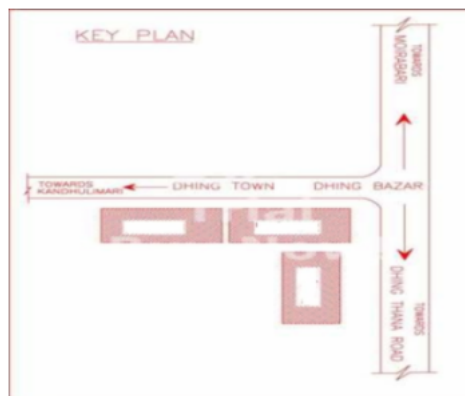

নিৰ্বাচক পঞ্জীয়ন বিষয়াৰ স্বাক্ষৰ

Nazri Naksha

Google Map View

Polling Station Building Front View

ভোটগ্ৰহন কেন্দ্ৰৰ সন্মুখৰ দৃশ্য

Cad View

Key MAP View

<p>S 1 DBH0270819</p> <p>নাম : তাৰফিনা খাতুন স্বামীৰ নাম: দিল্লীদাৰ হুছেইন ঘৰ নং : 38 বয়স : 30 লিঙ্গ : মহিলা</p> <p>ফটো উপলব্ধ</p>	<p>2 FMU0244350</p> <p>নাম : পাৰবিনা খাতুন স্বামীৰ নাম: ছাহামদ্দিন ঘৰ নং : 105 বয়স : 22 লিঙ্গ : মহিলা</p> <p>ফটো উপলব্ধ</p>	<p>3 DBH1769477</p> <p>নাম : নূৰুল ইচলাম পিতাৰ নাম: আয়ুব আলী ঘৰ নং : 188 বয়স : 67 লিঙ্গ : পুৰুষ</p> <p>ফটো উপলব্ধ</p>
<p>4 DBH1769488</p> <p>নাম : হালিমা খাতুন স্বামীৰ নাম: নূৰুল ইচলাম ঘৰ নং : 188 বয়স : 62 লিঙ্গ : মহিলা</p> <p>ফটো উপলব্ধ</p>	<p>5 DBH1769499</p> <p>নাম : ফৰজুল হক পিতাৰ নাম: নূৰুল ইচলাম ঘৰ নং : 188 বয়স : 45 লিঙ্গ : পুৰুষ</p> <p>ফটো উপলব্ধ</p>	<p>6 DBH1769502</p> <p>নাম : জুবুল হক পিতাৰ নাম: নূৰুল ইচলাম ঘৰ নং : 188 বয়স : 42 লিঙ্গ : পুৰুষ</p> <p>ফটো উপলব্ধ</p>
<p>7 DBH0497164</p> <p>নাম : লিলিমা খাতুন স্বামীৰ নাম: ফৰজুল হক ঘৰ নং : 188 বয়স : 26 লিঙ্গ : মহিলা</p> <p>ফটো উপলব্ধ</p>	<p>8 DBH1769513</p> <p>নাম : আলী মামুদ পিতাৰ নাম: ৰুস্তম আলী ঘৰ নং : 188 বয়স : 70 লিঙ্গ : পুৰুষ</p> <p>ফটো উপলব্ধ</p>	<p>9 DBH1769524</p> <p>নাম : আকতাৰা বেগম স্বামীৰ নাম: আলী মামুদ ঘৰ নং : 188 বয়স : 62 লিঙ্গ : মহিলা</p> <p>ফটো উপলব্ধ</p>
<p>10 DBH1769535</p> <p>নাম : দিল্লীদাৰ হুছেইন পিতাৰ নাম: আলী মামুদ ঘৰ নং : 188 বয়স : 42 লিঙ্গ : পুৰুষ</p> <p>ফটো উপলব্ধ</p>	<p>11 DBH1769557</p> <p>নাম : গোলাপ হুছেইন পিতাৰ নাম: আলী মামুদ ঘৰ নং : 188 বয়স : 36 লিঙ্গ : পুৰুষ</p> <p>ফটো উপলব্ধ</p>	<p>12 DBH1650977</p> <p>নাম : আছফাক নাদিম হুছেইন পিতাৰ নাম: আলী মামুদ ঘৰ নং : 146 বয়স : 23 লিঙ্গ : পুৰুষ</p> <p>ফটো উপলব্ধ</p>
<p>13 DBH8787798</p> <p>নাম : মামনি খাতুন স্বামীৰ নাম: দিল্লীদাৰ হুছেইন ঘৰ নং : 146 বয়স : 23 লিঙ্গ : মহিলা</p> <p>ফটো উপলব্ধ</p>	<p># 14 DBH1769568</p> <p>নাম : ছফৰ উদ্দিন পিতাৰ নাম: আঃ ৰহিম ঘৰ নং : 147 বয়স : 55 লিঙ্গ : পুৰুষ</p> <p>ফটো উপলব্ধ</p>	<p># 15 DBH1769579</p> <p>নাম : মমতাজ বেগম স্বামীৰ নাম: ছফৰ উদ্দিন ঘৰ নং : 147 বয়স : 53 লিঙ্গ : মহিলা</p> <p>ফটো উপলব্ধ</p>
<p>16 DBH1921955</p> <p>নাম : দিল্লীদাৰ হুছেইন পিতাৰ নাম: ছফৰ উদ্দিন ঘৰ নং : 189 বয়স : 35 লিঙ্গ : পুৰুষ</p> <p>ফটো উপলব্ধ</p>	<p># 17 DBH0423004</p> <p>নাম : মেৰিনা খাতুন পিতাৰ নাম: ছফৰ উদ্দিন ঘৰ নং : 147 বয়স : 29 লিঙ্গ : মহিলা</p> <p>ফটো উপলব্ধ</p>	<p># 18 DBH1188325</p> <p>নাম : আনোৱাৰ হুছেইন পিতাৰ নাম: ছফৰ উদ্দিন ঘৰ নং : 147 বয়স : 24 লিঙ্গ : পুৰুষ</p> <p>ফটো উপলব্ধ</p>
<p># 19 DBH2023877</p> <p>নাম : নাৰগিছ বেগম স্বামীৰ নাম: দিল্লীদাৰ হুছেইন ঘৰ নং : 147 বয়স : 22 লিঙ্গ : মহিলা</p> <p>ফটো উপলব্ধ</p>	<p>20 DBH1769591</p> <p>নাম : ছুলেহা খাতুন স্বামীৰ নাম: আঃ ৰহিম ঘৰ নং : 188 বয়স : 73 লিঙ্গ : মহিলা</p> <p>ফটো উপলব্ধ</p>	<p># 21 DBH1769615</p> <p>নাম : সাহাব উদ্দিন পিতাৰ নাম: আব্দুল ৰহিম ঘৰ নং : 148 বয়স : 52 লিঙ্গ : পুৰুষ</p> <p>ফটো উপলব্ধ</p>
<p>22 DBH1769604</p> <p>নাম : জালাল উদ্দিন পিতাৰ নাম: আঃ ৰহিম ঘৰ নং : 188 বয়স : 49 লিঙ্গ : পুৰুষ</p> <p>ফটো উপলব্ধ</p>	<p># 23 DBH1769648</p> <p>নাম : জেথান্নাৰা বেগম স্বামীৰ নাম: সাহাব উদ্দিন ঘৰ নং : 148 বয়স : 48 লিঙ্গ : মহিলা</p> <p>ফটো উপলব্ধ</p>	<p>24 DBH1769659</p> <p>নাম : জামিনা খাতুন স্বামীৰ নাম: জালাল উদ্দিন ঘৰ নং : 188 বয়স : 44 লিঙ্গ : মহিলা</p> <p>ফটো উপলব্ধ</p>
<p>25 DBH1769626</p> <p>নাম : জহিৰুল ইছলাম পিতাৰ নাম: আঃ ৰহিম ঘৰ নং : 188 বয়স : 41 লিঙ্গ : পুৰুষ</p> <p>ফটো উপলব্ধ</p>	<p>26 DBH1769637</p> <p>নাম : ইক্ৰামুল ইছলাম পিতাৰ নাম: আব্দুল ৰহিম ঘৰ নং : 188 বয়স : 38 লিঙ্গ : পুৰুষ</p> <p>ফটো উপলব্ধ</p>	<p># 27 DBH1921820</p> <p>নাম : এহিয়া আলম পিতাৰ নাম: সাহাব উদ্দিন ঘৰ নং : 148 বয়স : 31 লিঙ্গ : পুৰুষ</p> <p>ফটো উপলব্ধ</p>
<p>28 DBH0482950</p> <p>নাম : মাহমুদা খাতুন স্বামীৰ নাম: ইক্ৰামুল ইছলাম ঘৰ নং : 188 বয়স : 29 লিঙ্গ : মহিলা</p> <p>ফটো উপলব্ধ</p>	<p>29 DBH0482919</p> <p>নাম : আশ্বিক ইকবালু পিতাৰ নাম: জালাল উদ্দিন ঘৰ নং : 188 বয়স : 26 লিঙ্গ : পুৰুষ</p> <p>ফটো উপলব্ধ</p>	<p>30 DBH1178821</p> <p>নাম : ছাদিকুল ইছলাম পিতাৰ নাম: জালাল উদ্দিন ঘৰ নং : 188 বয়স : 25 লিঙ্গ : পুৰুষ</p> <p>ফটো উপলব্ধ</p>