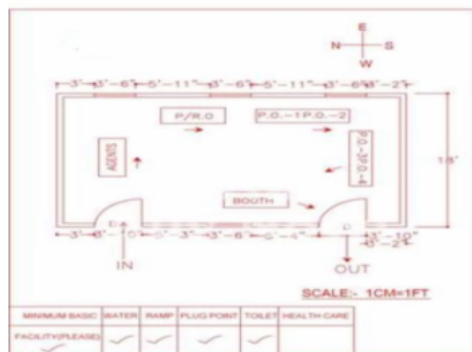

নিৰ্বাচক পঞ্জীয়ন বিষয়াৰ স্বাক্ষৰ

Nazri Naksha

Google Map View

Polling Station Building Front View

ভোটগ্ৰহন কেন্দ্ৰৰ সন্মুখৰ দৃশ্য

Cad View

Key MAP View

<p>S 1 DBH0270819</p> <p>নাম : তাৰফিনা খাতুন স্বামীৰ নাম: দিল্লীদাৰ হুছেইন ঘৰ নং : 38 বয়স : 30 লিঙ্গ : মহিলা</p> <p>ফটো উপলব্ধ</p>	<p>2 FMU0244350</p> <p>নাম : পাৰবিনা খাতুন স্বামীৰ নাম: ছাহামদ্দিন ঘৰ নং : 105 বয়স : 22 লিঙ্গ : মহিলা</p> <p>ফটো উপলব্ধ</p>	<p>3 DBH1769477</p> <p>নাম : নূৰুল ইচলাম পিতাৰ নাম: আয়ুব আলী ঘৰ নং : 188 বয়স : 67 লিঙ্গ : পুৰুষ</p> <p>ফটো উপলব্ধ</p>
<p>4 DBH1769488</p> <p>নাম : হালিমা খাতুন স্বামীৰ নাম: নূৰুল ইচলাম ঘৰ নং : 188 বয়স : 62 লিঙ্গ : মহিলা</p> <p>ফটো উপলব্ধ</p>	<p>5 DBH1769499</p> <p>নাম : ফৰজুল হক পিতাৰ নাম: নূৰুল ইচলাম ঘৰ নং : 188 বয়স : 45 লিঙ্গ : পুৰুষ</p> <p>ফটো উপলব্ধ</p>	<p>6 DBH1769502</p> <p>নাম : জুবুল হক পিতাৰ নাম: নূৰুল ইচলাম ঘৰ নং : 188 বয়স : 42 লিঙ্গ : পুৰুষ</p> <p>ফটো উপলব্ধ</p>
<p>7 DBH0497164</p> <p>নাম : লিলিমা খাতুন স্বামীৰ নাম: ফৰজুল হক ঘৰ নং : 188 বয়স : 26 লিঙ্গ : মহিলা</p> <p>ফটো উপলব্ধ</p>	<p>8 DBH1769513</p> <p>নাম : আলী মামুদ পিতাৰ নাম: ৰুস্তম আলী ঘৰ নং : 188 বয়স : 70 লিঙ্গ : পুৰুষ</p> <p>ফটো উপলব্ধ</p>	<p>9 DBH1769524</p> <p>নাম : আকতাৰা বেগম স্বামীৰ নাম: আলী মামুদ ঘৰ নং : 188 বয়স : 62 লিঙ্গ : মহিলা</p> <p>ফটো উপলব্ধ</p>
<p>10 DBH1769535</p> <p>নাম : দিল্লীদাৰ হুছেইন পিতাৰ নাম: আলী মামুদ ঘৰ নং : 188 বয়স : 42 লিঙ্গ : পুৰুষ</p> <p>ফটো উপলব্ধ</p>	<p>11 DBH1769557</p> <p>নাম : গোলাপ হুছেইন পিতাৰ নাম: আলী মামুদ ঘৰ নং : 188 বয়স : 36 লিঙ্গ : পুৰুষ</p> <p>ফটো উপলব্ধ</p>	<p>12 DBH1650977</p> <p>নাম : আছফাক নাদিম হুছেইন পিতাৰ নাম: আলী মামুদ ঘৰ নং : 146 বয়স : 23 লিঙ্গ : পুৰুষ</p> <p>ফটো উপলব্ধ</p>
<p>13 DBH8787798</p> <p>নাম : মামনি খাতুন স্বামীৰ নাম: দিল্লীদাৰ হুছেইন ঘৰ নং : 146 বয়স : 23 লিঙ্গ : মহিলা</p> <p>ফটো উপলব্ধ</p>	<p># 14 DBH1769568</p> <p>নাম : ছফৰ উদ্দিন পিতাৰ নাম: আঃ ৰহিম ঘৰ নং : 147 বয়স : 55 লিঙ্গ : পুৰুষ</p> <p>ফটো উপলব্ধ</p>	<p># 15 DBH1769579</p> <p>নাম : মমতাজ বেগম স্বামীৰ নাম: ছফৰ উদ্দিন ঘৰ নং : 147 বয়স : 53 লিঙ্গ : মহিলা</p> <p>ফটো উপলব্ধ</p>
<p>16 DBH1921955</p> <p>নাম : দিল্লীদাৰ হুছেইন পিতাৰ নাম: ছফৰ উদ্দিন ঘৰ নং : 189 বয়স : 35 লিঙ্গ : পুৰুষ</p> <p>ফটো উপলব্ধ</p>	<p># 17 DBH0423004</p> <p>নাম : মেৰিনা খাতুন পিতাৰ নাম: ছফৰ উদ্দিন ঘৰ নং : 147 বয়স : 29 লিঙ্গ : মহিলা</p> <p>ফটো উপলব্ধ</p>	<p># 18 DBH1188325</p> <p>নাম : আনোৱাৰ হুছেইন পিতাৰ নাম: ছফৰ উদ্দিন ঘৰ নং : 147 বয়স : 24 লিঙ্গ : পুৰুষ</p> <p>ফটো উপলব্ধ</p>
<p># 19 DBH2023877</p> <p>নাম : নাৰগিছ বেগম স্বামীৰ নাম: দিল্লীদাৰ হুছেইন ঘৰ নং : 147 বয়স : 22 লিঙ্গ : মহিলা</p> <p>ফটো উপলব্ধ</p>	<p>20 DBH1769591</p> <p>নাম : ছুলেহা খাতুন স্বামীৰ নাম: আঃ ৰহিম ঘৰ নং : 188 বয়স : 73 লিঙ্গ : মহিলা</p> <p>ফটো উপলব্ধ</p>	<p># 21 DBH1769615</p> <p>নাম : সাহাব উদ্দিন পিতাৰ নাম: আব্দুল ৰহিম ঘৰ নং : 148 বয়স : 52 লিঙ্গ : পুৰুষ</p> <p>ফটো উপলব্ধ</p>
<p>22 DBH1769604</p> <p>নাম : জালাল উদ্দিন পিতাৰ নাম: আঃ ৰহিম ঘৰ নং : 188 বয়স : 49 লিঙ্গ : পুৰুষ</p> <p>ফটো উপলব্ধ</p>	<p># 23 DBH1769648</p> <p>নাম : জেথান্নাৰা বেগম স্বামীৰ নাম: সাহাব উদ্দিন ঘৰ নং : 148 বয়স : 48 লিঙ্গ : মহিলা</p> <p>ফটো উপলব্ধ</p>	<p>24 DBH1769659</p> <p>নাম : জামিনা খাতুন স্বামীৰ নাম: জালাল উদ্দিন ঘৰ নং : 188 বয়স : 44 লিঙ্গ : মহিলা</p> <p>ফটো উপলব্ধ</p>
<p>25 DBH1769626</p> <p>নাম : জহিৰুল ইছলাম পিতাৰ নাম: আঃ ৰহিম ঘৰ নং : 188 বয়স : 41 লিঙ্গ : পুৰুষ</p> <p>ফটো উপলব্ধ</p>	<p>26 DBH1769637</p> <p>নাম : ইক্ৰামুল ইছলাম পিতাৰ নাম: আব্দুল ৰহিম ঘৰ নং : 188 বয়স : 38 লিঙ্গ : পুৰুষ</p> <p>ফটো উপলব্ধ</p>	<p># 27 DBH1921820</p> <p>নাম : এহিয়া আলম পিতাৰ নাম: সাহাব উদ্দিন ঘৰ নং : 148 বয়স : 31 লিঙ্গ : পুৰুষ</p> <p>ফটো উপলব্ধ</p>
<p>28 DBH0482950</p> <p>নাম : মাহমুদা খাতুন স্বামীৰ নাম: ইক্ৰামুল ইছলাম ঘৰ নং : 188 বয়স : 29 লিঙ্গ : মহিলা</p> <p>ফটো উপলব্ধ</p>	<p>29 DBH0482919</p> <p>নাম : আশ্বিক ইকবালু পিতাৰ নাম: জালাল উদ্দিন ঘৰ নং : 188 বয়স : 26 লিঙ্গ : পুৰুষ</p> <p>ফটো উপলব্ধ</p>	<p>30 DBH1178821</p> <p>নাম : ছাদিকুল ইছলাম পিতাৰ নাম: জালাল উদ্দিন ঘৰ নং : 188 বয়স : 25 লিঙ্গ : পুৰুষ</p> <p>ফটো উপলব্ধ</p>