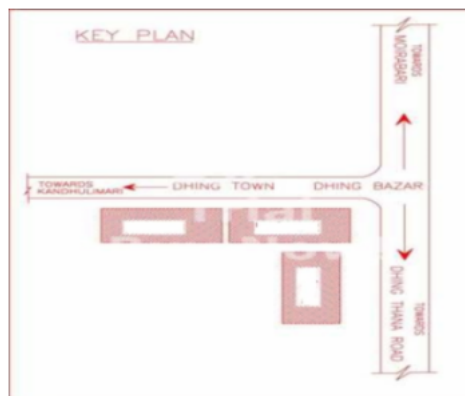

নিৰ্বাচক পঞ্জীয়ন বিষয়াৰ স্বাক্ষৰ

Nazri Naksha

Google Map View

Polling Station Building Front View

ভোটগ্ৰহন কেন্দ্ৰৰ সন্মুখৰ দৃশ্য

Cad View

Key MAP View

| | | | | | | | | |
|---|------------|------------|--|------------|------------|---|------------|------------|
| 1 নাম : নৰুল ইছলাম পিতাৰ নাম: আহম্মদ আলী ঘৰ নং : 126 বয়স : 70 লিঙ্গ : পুৰুষ | DBH1798669 | ফটো উপলব্ধ | 2 নাম : আহিয়া খাতুন স্বামীৰ নাম: নৰুল ইছলাম ঘৰ নং : 126 বয়স : 65 লিঙ্গ : মহিলা | DBH1798670 | ফটো উপলব্ধ | # 3 নাম : পাৰবিনা বেগম স্বামীৰ নাম: বাবুল হক ঘৰ নং : 126 বয়স : 41 লিঙ্গ : মহিলা | DBH1803118 | ফটো উপলব্ধ |
| 4 নাম : মফিদুল ইছলাম চৌধুৰী পিতাৰ নাম: নৰুল ইছলাম ঘৰ নং : 126 বয়স : 37 লিঙ্গ : পুৰুষ | DBH1798692 | ফটো উপলব্ধ | 5 নাম : আয়েশা ছিদ্দিকা বেগম স্বামীৰ নাম: মফিদুল ইছলাম চৌধুৰী ঘৰ নং : 126 বয়স : 36 লিঙ্গ : মহিলা | DBH1803276 | ফটো উপলব্ধ | 6 নাম : জামাল উদ্দিন পিতাৰ নাম: আহম্মদ আলী ঘৰ নং : 127 বয়স : 65 লিঙ্গ : পুৰুষ | DBH1798705 | ফটো উপলব্ধ |
| 7 নাম : অজিফা খাতুন স্বামীৰ নাম: জামাল উদ্দিন ঘৰ নং : 127 বয়স : 55 লিঙ্গ : মহিলা | DBH1798716 | ফটো উপলব্ধ | 8 নাম : ইফ্‌নুল হুছেইন পিতাৰ নাম: জামাল উদ্দিন ঘৰ নং : 127 বয়স : 36 লিঙ্গ : পুৰুষ | DBH1802693 | ফটো উপলব্ধ | # 9 নাম : নাজমা বেগম স্বামীৰ নাম: ইফ্‌নুল হুছেইন ঘৰ নং : 127 বয়স : 28 লিঙ্গ : মহিলা | DBH0351544 | ফটো উপলব্ধ |
| 10 নাম : ইনজামুল হুছেইন আহমেদ পিতাৰ নাম: জামাল উদ্দিন ঘৰ নং : 127 বয়স : 27 লিঙ্গ : পুৰুষ | DBH1588169 | ফটো উপলব্ধ | # 11 নাম : মগবুল হুছেইন পিতাৰ নাম: আহম্মদ আলী ঘৰ নং : 129 বয়স : 49 লিঙ্গ : পুৰুষ | DBH1798749 | ফটো উপলব্ধ | # 12 নাম : জুবোদা খাতুন স্বামীৰ নাম: মগবুল হুছেইন ঘৰ নং : 129 বয়স : 46 লিঙ্গ : মহিলা | DBH1798750 | ফটো উপলব্ধ |
| # 13 নাম : ফে ব্ৰুল হুছেইন পিতাৰ নাম: মগবুল হুছেইন ঘৰ নং : 129 বয়স : 22 লিঙ্গ : পুৰুষ | DBH1941798 | ফটো উপলব্ধ | 14 নাম : বছিৰুল হুছেইন পিতাৰ নাম: মগবুল হুছেইন ঘৰ নং : 129 বয়স : 21 লিঙ্গ : পুৰুষ | FMU0310326 | ফটো উপলব্ধ | # 15 নাম : খাইবুল নেছা স্বামীৰ নাম: মইনুল হক ঘৰ নং : 130 বয়স : 43 লিঙ্গ : মহিলা | DBH1798772 | ফটো উপলব্ধ |
| 16 নাম : জনাইদ হক পিতাৰ নাম: মইনুল হক ঘৰ নং : 130 বয়স : 21 লিঙ্গ : পুৰুষ | DBH8806010 | ফটো উপলব্ধ | # 17 নাম : সমলা খাতুন স্বামীৰ নাম: সৰাফত আলী ঘৰ নং : 131 বয়স : 75 লিঙ্গ : মহিলা | DBH1798794 | ফটো উপলব্ধ | 18 নাম : এহিয়া আহমেদ পিতাৰ নাম: সৰাফত আলী ঘৰ নং : 131 বয়স : 43 লিঙ্গ : পুৰুষ | DBH1798807 | ফটো উপলব্ধ |
| 19 নাম : বাহানা খাতুন স্বামীৰ নাম: এহিয়া আহমেদ ঘৰ নং : 131 বয়স : 40 লিঙ্গ : মহিলা | DBH1798818 | ফটো উপলব্ধ | # 20 নাম : ইলিয়াছ আহমেদ পিতাৰ নাম: সৰাফত আলী ঘৰ নং : 131 বয়স : 39 লিঙ্গ : পুৰুষ | DBH1798829 | ফটো উপলব্ধ | # 21 নাম : উম্মোহান্নি বেগম স্বামীৰ নাম: ইলিয়াছ আহমেদ ঘৰ নং : 131 বয়স : 35 লিঙ্গ : মহিলা | DBH1798830 | ফটো উপলব্ধ |
| 22 নাম : শাহিন আলম পিতাৰ নাম: এহিয়া আহমেদ ঘৰ নং : 131 বয়স : 19 লিঙ্গ : পুৰুষ | FMU0323345 | ফটো উপলব্ধ | 23 নাম : বাছিৰ উদ্দিন পিতাৰ নাম: মহম্মদ আলী ঘৰ নং : 132 বয়স : 57 লিঙ্গ : পুৰুষ | DBH0307207 | ফটো উপলব্ধ | 24 নাম : আনচাৰুল হক পিতাৰ নাম: বাছিৰ উদ্দিন ঘৰ নং : 132 বয়স : 34 লিঙ্গ : পুৰুষ | DBH1923122 | ফটো উপলব্ধ |
| 25 নাম : নাজিমা খাতুন স্বামীৰ নাম: আনচাৰুল হক ঘৰ নং : 132 বয়স : 32 লিঙ্গ : মহিলা | DBH1923133 | ফটো উপলব্ধ | 26 নাম : উম্মো ছালুমা পিতাৰ নাম: বাছিৰ উদ্দিন ঘৰ নং : 132 বয়স : 29 লিঙ্গ : মহিলা | DBH1923257 | ফটো উপলব্ধ | 27 নাম : আজাহাৰুল ইছলাম পিতাৰ নাম: বাছিৰ উদ্দিন ঘৰ নং : 132 বয়স : 26 লিঙ্গ : পুৰুষ | DBH0569616 | ফটো উপলব্ধ |
| # 28 নাম : আব্দুল ছালাম আনচাৰী পিতাৰ নাম: বৰমজান আলী ঘৰ নং : 133 বয়স : 53 লিঙ্গ : পুৰুষ | DBH1798874 | ফটো উপলব্ধ | # 29 নাম : শ্বামিমা আক্তাৰা চুলতানা আহমেদ স্বামীৰ নাম: আব্দুল ছালাম আনচাৰী ঘৰ নং : 133 বয়স : 51 লিঙ্গ : মহিলা | DBH1798885 | ফটো উপলব্ধ | # 30 নাম : মামুন আব্দুল কায়ম পিতাৰ নাম: আব্দুল ছালাম আনচাৰী ঘৰ নং : 133 বয়স : 26 লিঙ্গ : পুৰুষ | DBH0571646 | ফটো উপলব্ধ |