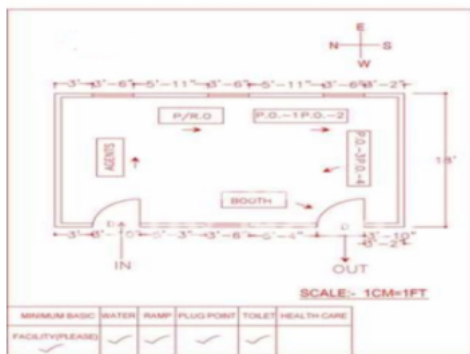

নিৰ্বাচক পঞ্জীয়ন বিষয়াৰ স্বাক্ষৰ

Nazri Naksha

Google Map View

Polling Station Building Front View

ভোটগ্ৰহন কেন্দ্ৰৰ সন্মুখৰ দৃশ্য

Cad View

Key MAP View

| | | | | | | | | |
|---|------------|------------|--|------------|------------|---|------------|------------|
| 1 নাম : নৰুল ইছলাম পিতাৰ নাম: আহম্মদ আলী ঘৰ নং : 126 বয়স : 70 লিঙ্গ : পুৰুষ | DBH1798669 | ফটো উপলব্ধ | 2 নাম : আহিয়া খাতুন স্বামীৰ নাম: নৰুল ইছলাম ঘৰ নং : 126 বয়স : 65 লিঙ্গ : মহিলা | DBH1798670 | ফটো উপলব্ধ | # 3 নাম : পাৰবিনা বেগম স্বামীৰ নাম: বাবুল হক ঘৰ নং : 126 বয়স : 41 লিঙ্গ : মহিলা | DBH1803118 | ফটো উপলব্ধ |
| 4 নাম : মফিদুল ইছলাম চৌধুৰী পিতাৰ নাম: নৰুল ইছলাম ঘৰ নং : 126 বয়স : 37 লিঙ্গ : পুৰুষ | DBH1798692 | ফটো উপলব্ধ | 5 নাম : আয়েশা ছিদ্দিকা বেগম স্বামীৰ নাম: মফিদুল ইছলাম চৌধুৰী ঘৰ নং : 126 বয়স : 36 লিঙ্গ : মহিলা | DBH1803276 | ফটো উপলব্ধ | 6 নাম : জামাল উদ্দিন পিতাৰ নাম: আহম্মদ আলী ঘৰ নং : 127 বয়স : 65 লিঙ্গ : পুৰুষ | DBH1798705 | ফটো উপলব্ধ |
| 7 নাম : অজিফা খাতুন স্বামীৰ নাম: জামাল উদ্দিন ঘৰ নং : 127 বয়স : 55 লিঙ্গ : মহিলা | DBH1798716 | ফটো উপলব্ধ | 8 নাম : ইফ্‌নুল হুছেইন পিতাৰ নাম: জামাল উদ্দিন ঘৰ নং : 127 বয়স : 36 লিঙ্গ : পুৰুষ | DBH1802693 | ফটো উপলব্ধ | # 9 নাম : নাজমা বেগম স্বামীৰ নাম: ইফ্‌নুল হুছেইন ঘৰ নং : 127 বয়স : 28 লিঙ্গ : মহিলা | DBH0351544 | ফটো উপলব্ধ |
| 10 নাম : ইনজামুল হুছেইন আহমেদ পিতাৰ নাম: জামাল উদ্দিন ঘৰ নং : 127 বয়স : 27 লিঙ্গ : পুৰুষ | DBH1588169 | ফটো উপলব্ধ | # 11 নাম : মগবুল হুছেইন পিতাৰ নাম: আহম্মদ আলী ঘৰ নং : 129 বয়স : 49 লিঙ্গ : পুৰুষ | DBH1798749 | ফটো উপলব্ধ | # 12 নাম : জুবোদা খাতুন স্বামীৰ নাম: মগবুল হুছেইন ঘৰ নং : 129 বয়স : 46 লিঙ্গ : মহিলা | DBH1798750 | ফটো উপলব্ধ |
| # 13 নাম : ফে ব্ৰুল হুছেইন পিতাৰ নাম: মগবুল হুছেইন ঘৰ নং : 129 বয়স : 22 লিঙ্গ : পুৰুষ | DBH1941798 | ফটো উপলব্ধ | 14 নাম : বছিৰুল হুছেইন পিতাৰ নাম: মগবুল হুছেইন ঘৰ নং : 129 বয়স : 21 লিঙ্গ : পুৰুষ | FMU0310326 | ফটো উপলব্ধ | # 15 নাম : খাইবুল নেছা স্বামীৰ নাম: মইনুল হক ঘৰ নং : 130 বয়স : 43 লিঙ্গ : মহিলা | DBH1798772 | ফটো উপলব্ধ |
| 16 নাম : জনাইদ হক পিতাৰ নাম: মইনুল হক ঘৰ নং : 130 বয়স : 21 লিঙ্গ : পুৰুষ | DBH8806010 | ফটো উপলব্ধ | # 17 নাম : সমলা খাতুন স্বামীৰ নাম: সৰাফত আলী ঘৰ নং : 131 বয়স : 75 লিঙ্গ : মহিলা | DBH1798794 | ফটো উপলব্ধ | 18 নাম : এহিয়া আহমেদ পিতাৰ নাম: সৰাফত আলী ঘৰ নং : 131 বয়স : 43 লিঙ্গ : পুৰুষ | DBH1798807 | ফটো উপলব্ধ |
| 19 নাম : বাহানা খাতুন স্বামীৰ নাম: এহিয়া আহমেদ ঘৰ নং : 131 বয়স : 40 লিঙ্গ : মহিলা | DBH1798818 | ফটো উপলব্ধ | # 20 নাম : ইলিয়াছ আহমেদ পিতাৰ নাম: সৰাফত আলী ঘৰ নং : 131 বয়স : 39 লিঙ্গ : পুৰুষ | DBH1798829 | ফটো উপলব্ধ | # 21 নাম : উম্মোহান্নি বেগম স্বামীৰ নাম: ইলিয়াছ আহমেদ ঘৰ নং : 131 বয়স : 35 লিঙ্গ : মহিলা | DBH1798830 | ফটো উপলব্ধ |
| 22 নাম : শাহিন আলম পিতাৰ নাম: এহিয়া আহমেদ ঘৰ নং : 131 বয়স : 19 লিঙ্গ : পুৰুষ | FMU0323345 | ফটো উপলব্ধ | 23 নাম : বাছিৰ উদ্দিন পিতাৰ নাম: মহম্মদ আলী ঘৰ নং : 132 বয়স : 57 লিঙ্গ : পুৰুষ | DBH0307207 | ফটো উপলব্ধ | 24 নাম : আনচাৰুল হক পিতাৰ নাম: বাছিৰ উদ্দিন ঘৰ নং : 132 বয়স : 34 লিঙ্গ : পুৰুষ | DBH1923122 | ফটো উপলব্ধ |
| 25 নাম : নাজিমা খাতুন স্বামীৰ নাম: আনচাৰুল হক ঘৰ নং : 132 বয়স : 32 লিঙ্গ : মহিলা | DBH1923133 | ফটো উপলব্ধ | 26 নাম : উম্মো ছালুমা পিতাৰ নাম: বাছিৰ উদ্দিন ঘৰ নং : 132 বয়স : 29 লিঙ্গ : মহিলা | DBH1923257 | ফটো উপলব্ধ | 27 নাম : আজাহাৰুল ইছলাম পিতাৰ নাম: বাছিৰ উদ্দিন ঘৰ নং : 132 বয়স : 26 লিঙ্গ : পুৰুষ | DBH0569616 | ফটো উপলব্ধ |
| # 28 নাম : আব্দুল ছালাম আনচাৰী পিতাৰ নাম: বৰমজান আলী ঘৰ নং : 133 বয়স : 53 লিঙ্গ : পুৰুষ | DBH1798874 | ফটো উপলব্ধ | # 29 নাম : শ্বামিমা আক্তাৰা চুলতানা আহমেদ স্বামীৰ নাম: আব্দুল ছালাম আনচাৰী ঘৰ নং : 133 বয়স : 51 লিঙ্গ : মহিলা | DBH1798885 | ফটো উপলব্ধ | # 30 নাম : মামুন আব্দুল কায়ম পিতাৰ নাম: আব্দুল ছালাম আনচাৰী ঘৰ নং : 133 বয়স : 26 লিঙ্গ : পুৰুষ | DBH0571646 | ফটো উপলব্ধ |