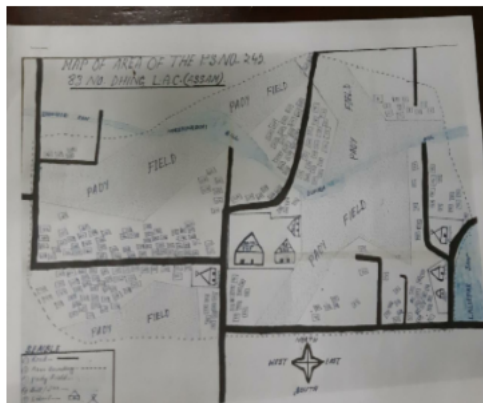

Nazri Naksha