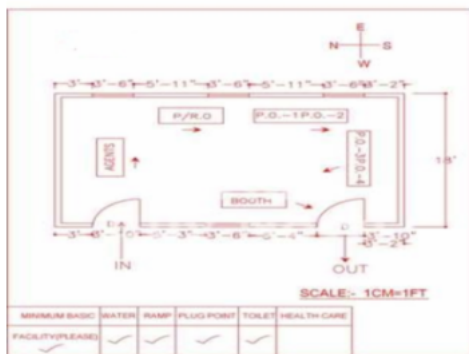

নিৰ্বাচক পঞ্জীয়ন বিষয়াৰ স্বাক্ষৰ

Nazri Naksha

Google Map View

Polling Station Building Front View

ভোটগ্ৰহন কেন্দ্ৰৰ সন্মুখৰ দৃশ্য

Cad View

Key MAP View

1 নাম : ইছব আলী পিতাৰ নাম: আছৰ উদ্দিন ঘৰ নং : 01 বয়স : 62 লিঙ্গ : পুৰুষ	DBH0183996 ফটো উপলব্ধ	2 নাম : অলিমুন নেছা স্বামীৰ নাম: ইছব আলী ঘৰ নং : 1 বয়স : 60 লিঙ্গ : মহিলা	DBH1804575 ফটো উপলব্ধ	3 নাম : আব্দুল মজিদ পিতাৰ নাম: ইছব আলী ঘৰ নং : 1 বয়স : 39 লিঙ্গ : পুৰুষ	DBH1804586 ফটো উপলব্ধ
4 নাম : আজিত আলি পিতাৰ নাম: ইছব আলি ঘৰ নং : 1 বয়স : 35 লিঙ্গ : পুৰুষ	DBH1804597 ফটো উপলব্ধ	5 নাম : বহিমা খাতুন স্বামীৰ নাম: আব্দুল মজিদ ঘৰ নং : 1 বয়স : 33 লিঙ্গ : মহিলা	DBH1813101 ফটো উপলব্ধ	6 নাম : আৰিফুল ইছলাম পিতাৰ নাম: ইছব আলী ঘৰ নং : 01 বয়স : 31 লিঙ্গ : পুৰুষ	DBH0282848 ফটো উপলব্ধ
7 নাম : তাজবুন নেহাৰ স্বামীৰ নাম: আৰিফুল ইছলাম ঘৰ নং : 1 বয়স : 26 লিঙ্গ : মহিলা	DBH1604255 ফটো উপলব্ধ	8 নাম : বিনাৰা বেগম স্বামীৰ নাম: আজিত আলী ঘৰ নং : 1 বয়স : 23 লিঙ্গ : মহিলা	DBH0666156 ফটো উপলব্ধ	# 9 নাম : শ্বৰিফুল ইছলাম পিতাৰ নাম: ইছব আলী ঘৰ নং : 1 বয়স : 24 লিঙ্গ : পুৰুষ	DBH1974856 ফটো উপলব্ধ
10 নাম : আজিজুল হক পিতাৰ নাম: মহিৰ উদ্দিন ঘৰ নং : 2 বয়স : 48 লিঙ্গ : পুৰুষ	DBH1804600 ফটো উপলব্ধ	11 নাম : মৰজিনা বেগম স্বামীৰ নাম: আজিজুল হক ঘৰ নং : 2 বয়স : 42 লিঙ্গ : মহিলা	DBH1804611 ফটো উপলব্ধ	12 নাম : মেহদি আলম পিতাৰ নাম: আজিজুল হক ঘৰ নং : 2 বয়স : 21 লিঙ্গ : পুৰুষ	FMU0019489 ফটো উপলব্ধ
13 নাম : সংশেৰ আলী পিতাৰ নাম: ছালিমদ্দিন ঘৰ নং : 3 বয়স : 65 লিঙ্গ : পুৰুষ	DBH1804622 ফটো উপলব্ধ	14 নাম : খাইবুল নাহাৰ স্বামীৰ নাম: সংশেৰ আলী ঘৰ নং : 3 বয়স : 60 লিঙ্গ : মহিলা	DBH1804633 ফটো উপলব্ধ	15 নাম : হিফজুৰ বহমান পিতাৰ নাম: সংশেৰ আলী ঘৰ নং : 3 বয়স : 34 লিঙ্গ : পুৰুষ	DBH1804644 ফটো উপলব্ধ
16 নাম : মতিবুৰ বহমান পিতাৰ নাম: সংসেৰ আলি ঘৰ নং : 3 বয়স : 33 লিঙ্গ : পুৰুষ	DBH1804655 ফটো উপলব্ধ	17 নাম : মোকলেছুৰ বহমান পিতাৰ নাম: সংশেৰ আলী ঘৰ নং : 3 বয়স : 30 লিঙ্গ : পুৰুষ	DBH0272849 ফটো উপলব্ধ	18 নাম : বাহিদুৰ বহমান পিতাৰ নাম: সংশেৰ আলী ঘৰ নং : 3 বয়স : 28 লিঙ্গ : পুৰুষ	DBH0417931 ফটো উপলব্ধ
# 19 নাম : আশ্বাদুল ইছলাম পিতাৰ নাম: সংসেৰ আলী ঘৰ নং : 3 বয়স : 22 লিঙ্গ : পুৰুষ	DBH1975069 ফটো উপলব্ধ	20 নাম : ছাবিকুন নাহাৰ স্বামীৰ নাম: মতিবুৰ বহমান ঘৰ নং : 3 বয়স : 21 লিঙ্গ : মহিলা	FMU0019372 ফটো উপলব্ধ	21 নাম : শ্বাহানাজ আখতাৰাহ স্বামীৰ নাম: হিফজুৰ বহমান ঘৰ নং : 3 বয়স : 21 লিঙ্গ : মহিলা	FMU0019414 ফটো উপলব্ধ
# 22 নাম : আব্দুল শ্বাহিদ পিতাৰ নাম: ছালিমদ্দিন ঘৰ নং : 8 বয়স : 55 লিঙ্গ : পুৰুষ	DBH1804666 ফটো উপলব্ধ	23 নাম : জহুৰা খাতুন স্বামীৰ নাম: আব্দুল শ্বাহিদ ঘৰ নং : 8 বয়স : 50 লিঙ্গ : মহিলা	DBH1804677 ফটো উপলব্ধ	# 24 নাম : ফাৰজিন আকতাৰ পিতাৰ নাম: আব্দুল শ্বাহিদ ঘৰ নং : 04 বয়স : 31 লিঙ্গ : মহিলা	DBH0134619 ফটো উপলব্ধ
S 25 নাম : তাচমিনা আকতাৰ পিতাৰ নাম: আব্দুল শ্বাহিদ ঘৰ নং : 8 বয়স : 25 লিঙ্গ : মহিলা	DBH1974971 ফটো উপলব্ধ	# 26 নাম : ছফিকুল ইছলাম পিতাৰ নাম: ছালিমদ্দিন ঘৰ নং : 5 বয়স : 53 লিঙ্গ : পুৰুষ	DBH1804688 ফটো উপলব্ধ	27 নাম : নুৰজাহান বেগম স্বামীৰ নাম: ছফিকুল ইছলাম ঘৰ নং : 5 বয়স : 42 লিঙ্গ : মহিলা	DBH1804699 ফটো উপলব্ধ
# 28 নাম : আতাৰুৰ বহমান পিতাৰ নাম: ছফিকুল ইছলাম ঘৰ নং : 05 বয়স : 30 লিঙ্গ : পুৰুষ	DBH0732602 ফটো উপলব্ধ	# 29 নাম : নেকিবুৰ ইছলাম পিতাৰ নাম: ছফিকুল ইছলাম ঘৰ নং : 5 বয়স : 29 লিঙ্গ : পুৰুষ	DBH0418012 ফটো উপলব্ধ	30 নাম : আজাবুল ইছলাম পিতাৰ নাম: ছফিকুল ইছলাম ঘৰ নং : 5 বয়স : 23 লিঙ্গ : পুৰুষ	FMU0314781 ফটো উপলব্ধ