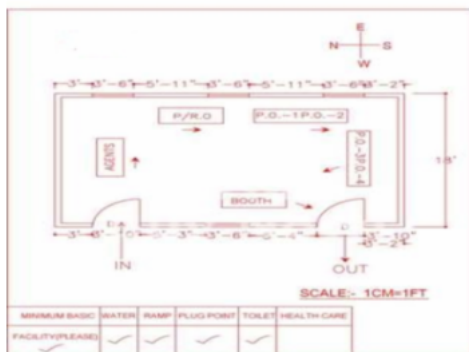

নিৰ্বাচক পঞ্জীয়ন বিষয়াৰ স্বাক্ষৰ

Nazri Naksha

Google Map View

Polling Station Building Front View

ভোটগ্ৰহন কেন্দ্ৰৰ সন্মুখৰ দৃশ্য

Cad View

Key MAP View

1 নাম : তছপিনা বেগম স্বামীৰ নাম : ৰাজকুল ইছলাম ঘৰ নং : 110 বয়স : 19 লিঙ্গ : মহিলা	FMU0229039	# 2 নাম : খাইৰুন নেছা স্বামীৰ নাম : ইমান আলী ঘৰ নং : 108 বয়স : 71 লিঙ্গ : মহিলা	DBH1808351	# 3 নাম : শাহাব উদ্দিন পিতাৰ নাম : ইমান আলী ঘৰ নং : 108 বয়স : 40 লিঙ্গ : পুৰুষ	DBH1808362
4 নাম : হাজেৰা খাতুন স্বামীৰ নাম : শাহাব উদ্দিন ঘৰ নং : 108 বয়স : 38 লিঙ্গ : মহিলা	DBH1808373	5 নাম : হাবিল উদ্দিন পিতাৰ নাম : ইমান আলী ঘৰ নং : 108 বয়স : 34 লিঙ্গ : পুৰুষ	DBH1808384	S 6 নাম : মামিনা খাতুন স্বামীৰ নাম : হাবিল উদ্দিন ঘৰ নং : 108 বয়স : 34 লিঙ্গ : মহিলা	DBH1813065
# 7 নাম : বাবুল ইছলাম পিতাৰ নাম : ইমান আলী ঘৰ নং : 108 বয়স : 32 লিঙ্গ : পুৰুষ	DBH1812539	# 8 নাম : আছমা খাতুন স্বামীৰ নাম : বাবুল ইছলাম ঘৰ নং : 108 বয়স : 30 লিঙ্গ : মহিলা	DBH0031468	9 নাম : মফিজ উদ্দিন পিতাৰ নাম : ইমান আলী ঘৰ নং : 108 বয়স : 27 লিঙ্গ : পুৰুষ	DBH0486126
10 নাম : বাহিদা বেগম স্বামীৰ নাম : মফিজ উদ্দিন ঘৰ নং : 138 বয়স : 23 লিঙ্গ : মহিলা	DBH8757270	11 নাম : আমিনা খাতুন স্বামীৰ নাম : নূৰ হুছেইন ঘৰ নং : 180 বয়স : 80 লিঙ্গ : মহিলা	DBH1808408	# 12 নাম : আবু ছাত্তাৰ পিতাৰ নাম : নূৰ হুছেইন ঘৰ নং : 180 বয়স : 49 লিঙ্গ : পুৰুষ	DBH1808419
# 13 নাম : আঃ ছালাম পিতাৰ নাম : নূৰ হুছেইন ঘৰ নং : 180 বয়স : 45 লিঙ্গ : পুৰুষ	DBH1808431	# 14 নাম : মিনাৰা খাতুন স্বামীৰ নাম : আবু ছাত্তাৰ ঘৰ নং : 180 বয়স : 44 লিঙ্গ : মহিলা	DBH1808420	# 15 নাম : আজিফা খাতুন স্বামীৰ নাম : আঃ ছালাম ঘৰ নং : 180 বয়স : 40 লিঙ্গ : মহিলা	DBH1808442
16 নাম : জাকিৰ হুছেইন পিতাৰ নাম : নূৰ হুছেইন ঘৰ নং : 180 বয়স : 39 লিঙ্গ : পুৰুষ	DBH1808453	17 নাম : হাচিনা খাতুন পিতাৰ নাম : নূৰ হুছেইন ঘৰ নং : 180 বয়স : 35 লিঙ্গ : মহিলা	DBH1813098	18 নাম : বাহিদা খাতুন স্বামীৰ নাম : জাকিৰ হুছেইন ঘৰ নং : 180 বয়স : 29 লিঙ্গ : মহিলা	DBH0418392
19 নাম : আনাৰুল ইছলাম পিতাৰ নাম : আবু ছাত্তাৰ ঘৰ নং : 140 বয়স : 23 লিঙ্গ : পুৰুষ	DBH8782427	20 নাম : নাজিমা খাতুন স্বামীৰ নাম : আনাৰুল ইছলাম ঘৰ নং : 140 বয়স : 23 লিঙ্গ : মহিলা	FMU0314666	21 নাম : জাহিৰুল ইছলাম পিতাৰ নাম : আবু ছাত্তাৰ ঘৰ নং : 140 বয়স : 22 লিঙ্গ : পুৰুষ	FMU0110155
22 নাম : চামচন নেছাৰ স্বামীৰ নাম : জাহিৰুল ইছলাম ঘৰ নং : 140 বয়স : 19 লিঙ্গ : মহিলা	FMU0314765	23 নাম : আমিৰ জান স্বামীৰ নাম : সাদ্দুল আলী ঘৰ নং : 181 বয়স : 80 লিঙ্গ : মহিলা	DBH1808464	24 নাম : ছমিৰ উদ্দিন পিতাৰ নাম : সাদ্দুল আলী ঘৰ নং : 181 বয়স : 50 লিঙ্গ : পুৰুষ	DBH1808475
25 নাম : সাহিদা খাতুন স্বামীৰ নাম : ছমিৰ উদ্দিন ঘৰ নং : 181 বয়স : 43 লিঙ্গ : মহিলা	DBH1808486	26 নাম : ছাবিকুন নহৰ স্বামীৰ নাম : আবু ছাহিদ ঘৰ নং : 141 বয়স : 22 লিঙ্গ : মহিলা	DBH8755928	27 নাম : মাইনুদ্দিন পিতাৰ নাম : সাদ্দুল আলী ঘৰ নং : 182 বয়স : 56 লিঙ্গ : পুৰুষ	DBH1808497
28 নাম : ৰাশিদা খাতুন স্বামীৰ নাম : মাইনুদ্দিন ঘৰ নং : 182 বয়স : 50 লিঙ্গ : মহিলা	DBH1808500	29 নাম : আশিকুল ইছলাম পিতাৰ নাম : মাইনুদ্দিন ঘৰ নং : 142 বয়স : 22 লিঙ্গ : পুৰুষ	FMU0314823	30 নাম : জাহাঙ্গিৰ আলম পিতাৰ নাম : মাইনুদ্দিন ঘৰ নং : 142 বয়স : 19 লিঙ্গ : পুৰুষ	FMU0133843