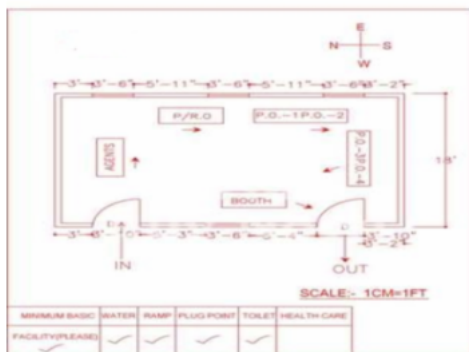

নিৰ্বাচক পঞ্জীয়ন বিষয়াৰ স্বাক্ষৰ

Nazri Naksha

Google Map View

Polling Station Building Front View

ভোটগ্ৰহন কেন্দ্ৰৰ সন্মুখৰ দৃশ্য

Cad View

Key MAP View

1 নাম : আব্দুল গফুৰ পিতাৰ নাম: হানিফ মিঞা ঘৰ নং : 1 বয়স : 65 লিঙ্গ : পুৰুষ	DBH1814660 ফটো উপলব্ধ	2 নাম : আমিনা খাতুন স্বামীৰ নাম: আব্দুল গফুৰ ঘৰ নং : 1 বয়স : 60 লিঙ্গ : মহিলা	DBH1814671 ফটো উপলব্ধ	3 নাম : আবুল কাহেম পিতাৰ নাম: ইছহাক আলী ঘৰ নং : 1 বয়স : 52 লিঙ্গ : পুৰুষ	DBH1814580 ফটো উপলব্ধ
4 নাম : হাফিজ উদ্দিন পিতাৰ নাম: ইছহাক আলী ঘৰ নং : 1 বয়স : 50 লিঙ্গ : পুৰুষ	DBH1814604 ফটো উপলব্ধ	# 5 নাম : জয়তন নেছা স্বামীৰ নাম: আবুল কাহেম ঘৰ নং : 1 বয়স : 47 লিঙ্গ : মহিলা	DBH1814591 ফটো উপলব্ধ	6 নাম : আবুল কালাম পিতাৰ নাম: ইছহাক আলী ঘৰ নং : 1 বয়স : 47 লিঙ্গ : পুৰুষ	DBH1814626 ফটো উপলব্ধ
7 নাম : ছুবেদা বেগম স্বামীৰ নাম: হাফিজ উদ্দিন ঘৰ নং : 1 বয়স : 42 লিঙ্গ : মহিলা	DBH1814615 ফটো উপলব্ধ	8 নাম : আমিৰ হুছেন পিতাৰ নাম: ইছহাক আলী ঘৰ নং : 1 বয়স : 40 লিঙ্গ : পুৰুষ	DBH1814659 ফটো উপলব্ধ	9 নাম : নাজৰানা চুলতানা স্বামীৰ নাম: আবুল কালাম ঘৰ নং : 1 বয়স : 33 লিঙ্গ : মহিলা	DBH1923940 ফটো উপলব্ধ
# 10 নাম : ইক্ৰামুল হুছেইন পিতাৰ নাম: আবুল কাহেম ঘৰ নং : 1 বয়স : 26 লিঙ্গ : পুৰুষ	DBH0731539 ফটো উপলব্ধ	11 নাম : তামান্না ইয়াছমিন পিতাৰ নাম: হাফিজ উদ্দিন ঘৰ নং : 01 বয়স : 22 লিঙ্গ : মহিলা	FMU0270660 ফটো উপলব্ধ	12 নাম : আফছানা বেগম পিতাৰ নাম: আব্দুল গফুৰ ঘৰ নং : 1 বয়স : 20 লিঙ্গ : মহিলা	FMU0184770 ফটো উপলব্ধ
13 নাম : ফুলমতী দাস স্বামীৰ নাম: মতিলাল দাস ঘৰ নং : 2 বয়স : 62 লিঙ্গ : মহিলা	DBH1814682 ফটো উপলব্ধ	14 নাম : মিনতি ৰবিদাস পিতাৰ নাম: মহাদেৱ ৰবিদাস ঘৰ নং : 2 বয়স : 52 লিঙ্গ : মহিলা	DBH1814706 ফটো উপলব্ধ	15 নাম : সীতাকুমাৰী দাস পিতাৰ নাম: মতিলাল দাস ঘৰ নং : 2 বয়স : 41 লিঙ্গ : মহিলা	DBH1824540 ফটো উপলব্ধ
16 নাম : ৰীতা দাস পিতাৰ নাম: মতিলাল দাস ঘৰ নং : 2 বয়স : 38 লিঙ্গ : মহিলা	DBH1824551 ফটো উপলব্ধ	17 নাম : পিংকী দাস পিতাৰ নাম: মতিলাল দাস ঘৰ নং : 2 বয়স : 35 লিঙ্গ : মহিলা	DBH0020862 ফটো উপলব্ধ	S 18 নাম : শোভাৰানী দাস পিতাৰ নাম: মতিলাল দাস ঘৰ নং : 3 বয়স : 33 লিঙ্গ : মহিলা	DBH0020863 ফটো উপলব্ধ
19 নাম : অনিল দাস পিতাৰ নাম: মতিলাল দাস ঘৰ নং : 02 বয়স : 33 লিঙ্গ : পুৰুষ	DBH1824277 ফটো উপলব্ধ	20 নাম : সুনিল দাস পিতাৰ নাম: মৃত মতিলাল দাস ঘৰ নং : 02 বয়স : 30 লিঙ্গ : পুৰুষ	DBH0478511 ফটো উপলব্ধ	21 নাম : উপেন্দ্ৰ বৈঠা পিতাৰ নাম: মুঃ ফকিৰা বৈঠা ঘৰ নং : 0 বয়স : 62 লিঙ্গ : পুৰুষ	DBH1814717 ফটো উপলব্ধ
22 নাম : হীৰা দেবী স্বামীৰ নাম: উপেন্দ্ৰ বৈঠা ঘৰ নং : 0 বয়স : 56 লিঙ্গ : মহিলা	DBH1814728 ফটো উপলব্ধ	23 নাম : ৰমেশ বৈঠা পিতাৰ নাম: উপেন্দ্ৰ বৈঠা ঘৰ নং : 0 বয়স : 40 লিঙ্গ : পুৰুষ	DBH1814739 ফটো উপলব্ধ	24 নাম : ললিতা দেবী স্বামীৰ নাম: ৰমেশ বৈঠা ঘৰ নং : 0 বয়স : 38 লিঙ্গ : মহিলা	DBH1814740 ফটো উপলব্ধ
S 25 নাম : গনেশ বৈঠা পিতাৰ নাম: উপেন্দ্ৰ বৈঠা ঘৰ নং : 0 বয়স : 38 লিঙ্গ : পুৰুষ	DBH1814751 ফটো উপলব্ধ	26 নাম : ৰঞ্জেশ বৈঠা পিতাৰ নাম: উপেন্দ্ৰ বৈঠা ঘৰ নং : 0 বয়স : 36 লিঙ্গ : পুৰুষ	DBH0020864 ফটো উপলব্ধ	27 নাম : ৰঞ্জিত বৈঠা পিতাৰ নাম: উপেন্দ্ৰ বৈঠা ঘৰ নং : 0 বয়স : 33 লিঙ্গ : পুৰুষ	DBH0020865 ফটো উপলব্ধ
28 নাম : ৰুদ্ৰ কান্ত বৰা পিতাৰ নাম: নৰকান্ত বৰা ঘৰ নং : 5 বয়স : 69 লিঙ্গ : পুৰুষ	DBH1814784 ফটো উপলব্ধ	29 নাম : শীলা বনিক পিতাৰ নাম: শৈলেন্দ্ৰ বনিক ঘৰ নং : 5 বয়স : 60 লিঙ্গ : মহিলা	DBH1814795 ফটো উপলব্ধ	30 নাম : ৰাহুল কুমাৰ বৰা পিতাৰ নাম: ৰুদ্ৰ কান্ত বৰা ঘৰ নং : 5 বয়স : 38 লিঙ্গ : পুৰুষ	DBH0276758 ফটো উপলব্ধ