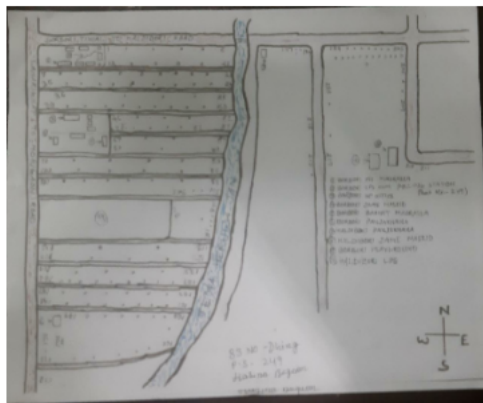

Nazri Naksha