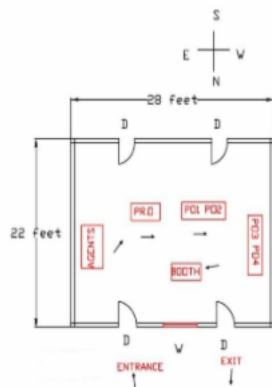

নিৰ্বাচক পঞ্জীয়ন বিষয়াৰ স্বাক্ষৰ

Nazri Naksha

Google Map View

Polling Station Building Front View

ভোটগ্ৰহন কেন্দ্ৰৰ সন্মুখৰ দৃশ্য

Cad View

Key MAP View

1 নাম : আব্দুল হামিদ পিতাৰ নাম: চেয়দুৰ বহমান ঘৰ নং : 1 বয়স : 58 লিঙ্গ : পুৰুষ	CTH1124590 ফটো উপলব্ধ	# 2 নাম : মহিবুৰ বহমান পিতাৰ নাম: চেয়দুৰ বহমান ঘৰ নং : 1 বয়স : 57 লিঙ্গ : পুৰুষ	CTH1124636 ফটো উপলব্ধ	3 নাম : মঃ হৰিবুৰ বহমান পিতাৰ নাম: চেয়দুৰ বহমান ঘৰ নং : 1 বয়স : 51 লিঙ্গ : পুৰুষ	CTH1124614 ফটো উপলব্ধ
S2 4 নাম : সোমেশ্বৰী দেৱী স্বামীৰ নাম: বাম্পদ ঘৰ নং : 1 বয়স : 50 লিঙ্গ : মহিলা	CTH1114574 ফটো উপলব্ধ	5 নাম : আচমা বেগম স্বামীৰ নাম: মঃ আব্দুল হামিদ ঘৰ নং : 1 বয়স : 49 লিঙ্গ : মহিলা	CTH1124603 ফটো উপলব্ধ	6 নাম : বীণা বেগম স্বামীৰ নাম: এবাদুৰ বহমান ঘৰ নং : 1 বয়স : 45 লিঙ্গ : মহিলা	CTH1124625 ফটো উপলব্ধ
7 নাম : নৱনীতা ঠাকুৰীয়া স্বামীৰ নাম: মহিবুৰ বহমান ঘৰ নং : 1 বয়স : 36 লিঙ্গ : মহিলা	CTH0176529 ফটো উপলব্ধ	S2 8 নাম : পংকজ নাথ পিতাৰ নাম: বাম্পদ নাথ ঘৰ নং : 1 বয়স : 29 লিঙ্গ : পুৰুষ	CTH0001107 ফটো উপলব্ধ	S2 9 নাম : মানিকি দেৱী স্বামীৰ নাম: তৰাচিং নাথ ঘৰ নং : 2 বয়স : 71 লিঙ্গ : মহিলা	CTH1114789 ফটো উপলব্ধ
S2 10 নাম : মনোৰঞ্জন নাথ পিতাৰ নাম: তুলাৰাম নাথ ঘৰ নং : 2 বয়স : 53 লিঙ্গ : পুৰুষ	CTH1114596 ফটো উপলব্ধ	S 11 নাম : বেবতী দেৱী স্বামীৰ নাম: মনোৰঞ্জন নাথ ঘৰ নং : 2 বয়স : 48 লিঙ্গ : মহিলা	CTH1114609 ফটো উপলব্ধ	12 নাম : আজিজুৰ রহমান পিতাৰ নাম: চেয়দুৰ বহমান ঘৰ নং : 2 বয়স : 48 লিঙ্গ : পুৰুষ	CTH1124647 ফটো উপলব্ধ
13 নাম : গোলাপী বেগম স্বামীৰ নাম: মঃ আজিজুৰ বহমাণ ঘৰ নং : 2 বয়স : 47 লিঙ্গ : মহিলা	CTH1124658 ফটো উপলব্ধ	S2 14 নাম : নিৰং পল নাথ পিতাৰ নাম: মনোৰঞ্জন নাথ ঘৰ নং : 02 বয়স : 23 লিঙ্গ : পুৰুষ	CTH0600163 ফটো উপলব্ধ	S 15 নাম : ধন্তী দেৱী পিতাৰ নাম: মনোৰঞ্জন নাথ ঘৰ নং : 02 বয়স : 21 লিঙ্গ : মহিলা	CTH4661351 ফটো উপলব্ধ
16 নাম : কবিন নাথ পিতাৰ নাম: মনোৰঞ্জন নাথ ঘৰ নং : 2 বয়স : 20 লিঙ্গ : পুৰুষ	FMU0124586 ফটো উপলব্ধ	17 নাম : মিছঃ জবেদা খাতুন স্বামীৰ নাম: আতৰ আলি ঘৰ নং : 3 বয়স : 62 লিঙ্গ : মহিলা	CTH1124670 ফটো উপলব্ধ	18 নাম : তৌফিক আহমেদ পিতাৰ নাম: আতৰ আলি ঘৰ নং : 3 বয়স : 47 লিঙ্গ : পুৰুষ	CTH1124681 ফটো উপলব্ধ
S2 19 নাম : সুমন্ত নাথ পিতাৰ নাম: মধুৰাম নাথ ঘৰ নং : 3 বয়স : 46 লিঙ্গ : পুৰুষ	CTH1114610 ফটো উপলব্ধ	S2 20 নাম : মনি দেৱী স্বামীৰ নাম: সুমন্ত নাথ ঘৰ নং : 3 বয়স : 41 লিঙ্গ : মহিলা	CTH1114621 ফটো উপলব্ধ	21 নাম : পুনা আলী পিতাৰ নাম: মজিদ আলী ঘৰ নং : 3 বয়স : 37 লিঙ্গ : পুৰুষ	CTH0154773 ফটো উপলব্ধ
22 নাম : দাৰা আহমেদ পিতাৰ নাম: হুছেইন আলী ঘৰ নং : 3 বয়স : 26 লিঙ্গ : পুৰুষ	CTH0155614 ফটো উপলব্ধ	S 23 নাম : মালা দেৱী স্বামীৰ নাম: মিলন নাথ ঘৰ নং : 3 বয়স : 37 লিঙ্গ : মহিলা	CTH1122345 ফটো উপলব্ধ	S 24 নাম : ৰৌচনাৰা বেগম স্বামীৰ নাম: নৱাব আলী ঘৰ নং : 3 বয়স : 37 লিঙ্গ : মহিলা	CTH1124705 ফটো উপলব্ধ
25 নাম : আবু চুফিয়ান পিতাৰ নাম: নৱাব আলী ঘৰ নং : 8 বয়স : 55 লিঙ্গ : পুৰুষ	CTH1124716 ফটো উপলব্ধ	S2 26 নাম : চিমন্ত নাথ পিতাৰ নাম: মধুৰাম নাথ ঘৰ নং : 8 বয়স : 49 লিঙ্গ : পুৰুষ	CTH1114632 ফটো উপলব্ধ	27 নাম : মিচ আফিদা বেগম স্বামীৰ নাম: আবু চুফিয়ান ঘৰ নং : 8 বয়স : 47 লিঙ্গ : মহিলা	CTH1124727 ফটো উপলব্ধ
28 নাম : মঃ হানিফ মহম্মদ পিতাৰ নাম: নৱাব আলী ঘৰ নং : 8 বয়স : 45 লিঙ্গ : পুৰুষ	CTH1124738 ফটো উপলব্ধ	29 নাম : আদনান চুফিয়ান পিতাৰ নাম: আবু চুফিয়ান ঘৰ নং : 4 বয়স : 23 লিঙ্গ : পুৰুষ	CTH4681466 ফটো উপলব্ধ	30 নাম : বেচমা বেগম স্বামীৰ নাম: আক্ৰাম হুছেইন ঘৰ নং : 5 বয়স : 64 লিঙ্গ : মহিলা	CTH1124750 ফটো উপলব্ধ