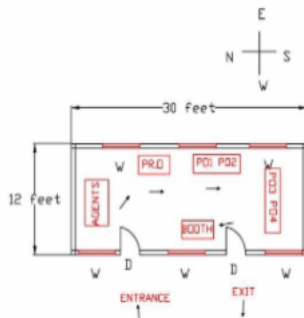

নিৰ্বাচক পঞ্জীয়ন বিষয়াৰ স্বাক্ষৰ

Nazri Naksha

Google Map View

Polling Station Building Front View

ভোটগ্ৰহন কেন্দ্ৰৰ সন্মুখৰ দৃশ্য

Cad View

Key MAP View

S2 1 নাম : মামুন বৰুৱা দেৱী স্বামীৰ নাম : জিৎসু কুমাৰ নাথ ঘৰ নং : 0 বয়স : 35 লিঙ্গ : মহিলা ফটো উপলব্ধ CTH0318253	2 নাম : প্রতিমা ডেকা দেৱী স্বামীৰ নাম : চৰণ সিং নাথ ঘৰ নং : 00 বয়স : 32 লিঙ্গ : মহিলা ফটো উপলব্ধ CTH0504944	3 নাম : অনিষ্ঠা নাথ পিতাৰ নাম : আজিত নাথ ঘৰ নং : 1 বয়স : 27 লিঙ্গ : মহিলা ফটো উপলব্ধ CTH2377554
4 নাম : মীৰা বড়ো স্বামীৰ নাম : কবিন কুমাৰ নাথ ঘৰ নং : 8 বয়স : 30 লিঙ্গ : মহিলা ফটো উপলব্ধ CTH0393322	S2 5 নাম : গীতা মণি দেৱী স্বামীৰ নাম : পৰাগ জ্যোতি নাথ ঘৰ নং : 7 বয়স : 23 লিঙ্গ : মহিলা ফটো উপলব্ধ CTH4652996	6 নাম : ৰাজদীপ নাথ পিতাৰ নাম : জয়কান্ত নাথ ঘৰ নং : 8 বয়স : 25 লিঙ্গ : পুৰুষ ফটো উপলব্ধ CTH0388504
S2 7 নাম : মানস জ্যোতি নাথ পিতাৰ নাম : চমন্ত নাথ ঘৰ নং : 8 বয়স : 22 লিঙ্গ : পুৰুষ ফটো উপলব্ধ CTH4652624	8 নাম : লক্ষ্মী দেৱী পিতাৰ নাম : যতীন নাথ ঘৰ নং : 08 বয়স : 20 লিঙ্গ : মহিলা ফটো উপলব্ধ FMU0312371	S2 9 নাম : পৰাগ জ্যোতি নাথ পিতাৰ নাম : সমন্ত নাথ ঘৰ নং : 9 বয়স : 23 লিঙ্গ : পুৰুষ ফটো উপলব্ধ CTH4652962
S2 10 নাম : ননী দেৱী পিতাৰ নাম : বৰেন নাথ ঘৰ নং : 9 বয়স : 22 লিঙ্গ : মহিলা ফটো উপলব্ধ CTH4652400	11 নাম : চান আলম পিতাৰ নাম : মিজাজুৰ ৰহমান ঘৰ নং : 10 বয়স : 22 লিঙ্গ : পুৰুষ ফটো উপলব্ধ FMU0207217	12 নাম : মফিদা আহমেদ স্বামীৰ নাম : আচানুল হক ঘৰ নং : 12 বয়স : 44 লিঙ্গ : মহিলা ফটো উপলব্ধ CTH1129824
S2 13 নাম : মধুসিতা দেৱী পিতাৰ নাম : মনেশ্বৰ নাথ ঘৰ নং : 17 বয়স : 21 লিঙ্গ : মহিলা ফটো উপলব্ধ CTH4652608	14 নাম : দেৱ জানি দেৱী স্বামীৰ নাম : ৰত্নেশ্বৰ নাথ ঘৰ নং : 19 বয়স : 75 লিঙ্গ : মহিলা ফটো উপলব্ধ FMU0199539	S2 15 নাম : দীগন্ত কুমাৰ নাথ পিতাৰ নাম : তৰুণ নাথ ঘৰ নং : 19 বয়স : 40 লিঙ্গ : পুৰুষ ফটো উপলব্ধ CTH1125446
16 নাম : কবিতা দেৱী স্বামীৰ নাম : কমল নাথ ঘৰ নং : 16 বয়স : 37 লিঙ্গ : মহিলা ফটো উপলব্ধ CTH0216069	S2 17 নাম : নিপেন কুমাৰ নাথ পিতাৰ নাম : তৰুণ চন্দ্ৰ নাথ ঘৰ নং : 16 বয়স : 34 লিঙ্গ : পুৰুষ ফটো উপলব্ধ CTH2180883	S2 18 নাম : চুম ককতি স্বামীৰ নাম : নিপেন কুমাৰ নাথ ঘৰ নং : 16 বয়স : 27 লিঙ্গ : মহিলা ফটো উপলব্ধ CTH0172221
S2 19 নাম : ৰুমা ডেকা দেৱী স্বামীৰ নাম : দিগন্ত কুমাৰ নাথ ঘৰ নং : 19 বয়স : 26 লিঙ্গ : মহিলা ফটো উপলব্ধ CTH0172254	20 নাম : মঃ নৌচাদ আলি পিতাৰ নাম : মনিকা চেখ ঘৰ নং : 20 বয়স : 61 লিঙ্গ : পুৰুষ ফটো উপলব্ধ CTH1125515	21 নাম : ওচৰা বেগম স্বামীৰ নাম : নৌচাদ আলি ঘৰ নং : 20 বয়স : 56 লিঙ্গ : মহিলা ফটো উপলব্ধ CTH1125526
22 নাম : কুশল চন্দ্ৰ নাথ পিতাৰ নাম : খগেশ্বৰ নাথ ঘৰ নং : 20 বয়স : 40 লিঙ্গ : পুৰুষ ফটো উপলব্ধ CTH1125480	S2 23 নাম : নিজৰা দেৱী স্বামীৰ নাম : কুশলচন্দ্ৰ নাথ ঘৰ নং : 20 বয়স : 38 লিঙ্গ : মহিলা ফটো উপলব্ধ CTH1125504	# 24 নাম : আফতাবা চুলতানা স্বামীৰ নাম : ইনচাফুৰ ৰহমান ঘৰ নং : 20 বয়স : 33 লিঙ্গ : মহিলা ফটো উপলব্ধ DYB3842066
S 25 নাম : প্ৰমেশ্বৰ নাথ পিতাৰ নাম : জ্ঞানেশ্বৰ নাথ ঘৰ নং : 21 বয়স : 78 লিঙ্গ : পুৰুষ ফটো উপলব্ধ CTH1125548	26 নাম : চায়েবা বেগম স্বামীৰ নাম : নুৰহক আলী ঘৰ নং : 21 বয়স : 65 লিঙ্গ : মহিলা ফটো উপলব্ধ CTH1125617	27 নাম : ৰূপা দেৱী স্বামীৰ নাম : প্ৰমেশ্বৰ নাথ ঘৰ নং : 21 বয়স : 64 লিঙ্গ : মহিলা ফটো উপলব্ধ CTH1125559
S2 28 নাম : বিপুল কুমাৰ নাথ পিতাৰ নাম : প্ৰমেশ্বৰ নাথ ঘৰ নং : 21 বয়স : 47 লিঙ্গ : মহিলা ফটো উপলব্ধ CTH1125560	29 নাম : মিঃ নাজিনা বেগম পিতাৰ নাম : নুৰহক আলী ঘৰ নং : 21 বয়স : 41 লিঙ্গ : মহিলা ফটো উপলব্ধ CTH1125628	30 নাম : প্ৰশান্ত কুমাৰ নাথ পিতাৰ নাম : প্ৰমেশ্বৰ নাথ ঘৰ নং : 21 বয়স : 40 লিঙ্গ : পুৰুষ ফটো উপলব্ধ CTH1125571