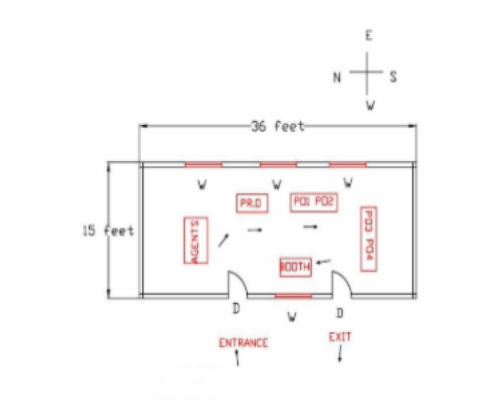

নিৰ্বাচক পঞ্জীয়ন বিষয়াৰ স্বাক্ষৰ

Nazri Naksha

Google Map View

Polling Station Building Front View

ভোটগ্ৰহন কেন্দ্ৰৰ সন্মুখৰ দৃশ্য

Cad View

Key MAP View

S2 1 নাম : দয়াৰাম বৰদলৈ পিতাৰ নাম: কেশৰাম বৰদলৈ ঘৰ নং : 1 বয়স : 75 লিঙ্গ : পুৰুষ	CTH1134561 ফটো উপলব্ধ	S2 2 নাম : ভানুমতি বৰদলৈ স্বামীৰ নাম: মানিক বৰদলৈ ঘৰ নং : 1 বয়স : 59 লিঙ্গ : মহিলা	CTH1134607 ফটো উপলব্ধ	3 নাম : কিৰন চন্দ্ৰ বৰদলৈ পিতাৰ নাম: দয়াৰাম বৰদলৈ ঘৰ নং : 1 বয়স : 49 লিঙ্গ : পুৰুষ	CTH1134572 ফটো উপলব্ধ
S2 4 নাম : ধিৰেন চন্দ্ৰ বৰদলৈ পিতাৰ নাম: দয়াৰাম বৰদলৈ ঘৰ নং : 1 বয়স : 46 লিঙ্গ : পুৰুষ	CTH0290270 ফটো উপলব্ধ	5 নাম : অৰুনা বৰদলৈ স্বামীৰ নাম: কিৰন বৰদলৈ ঘৰ নং : 1 বয়স : 44 লিঙ্গ : মহিলা	CTH1134583 ফটো উপলব্ধ	S2 6 নাম : পংকজ বৰদলৈ পিতাৰ নাম: মানিক বৰদলৈ ঘৰ নং : 1 বয়স : 43 লিঙ্গ : পুৰুষ	CTH1134618 ফটো উপলব্ধ
S2 7 নাম : ইনুমানি বৰদলৈ পিতাৰ নাম: দয়াৰাম বৰদলৈ ঘৰ নং : 1 বয়স : 43 লিঙ্গ : মহিলা	CTH1134594 ফটো উপলব্ধ	S2 8 নাম : শ্ৰেণী বৰা বৰদলৈ স্বামীৰ নাম: পংকজ বৰদলৈ ঘৰ নং : 1 বয়স : 35 লিঙ্গ : মহিলা	CTH1139840 ফটো উপলব্ধ	S2 9 নাম : দিপামনী বৰদলৈ স্বামীৰ নাম: ধিৰেন বৰদলৈ ঘৰ নং : 1 বয়স : 34 লিঙ্গ : মহিলা	CTH1139839 ফটো উপলব্ধ
10 নাম : শিবাচ বৰদলৈ পিতাৰ নাম: কিৰণ বৰদলৈ ঘৰ নং : 1 বয়স : 20 লিঙ্গ : পুৰুষ	FMU0073080 ফটো উপলব্ধ	S2 11 নাম : প্ৰফুল্ল বৰদলৈ পিতাৰ নাম: ডিম্বেশ্বৰ বৰদলৈ ঘৰ নং : 2 বয়স : 72 লিঙ্গ : পুৰুষ	CTH1134641 ফটো উপলব্ধ	S2 12 নাম : মৰমী বৰদলৈ স্বামীৰ নাম: প্ৰফুল্ল বৰদলৈ ঘৰ নং : 2 বয়স : 62 লিঙ্গ : মহিলা	CTH1134652 ফটো উপলব্ধ
S2 13 নাম : জ্যোতি বৰদলৈ পিতাৰ নাম: প্ৰফুল্ল বৰদলৈ ঘৰ নং : 2 বয়স : 32 লিঙ্গ : পুৰুষ	CTH1139704 ফটো উপলব্ধ	14 নাম : অনিল বৰদলৈ পিতাৰ নাম: ৰৰঙাই বৰদলৈ ঘৰ নং : 3 বয়স : 57 লিঙ্গ : পুৰুষ	CTH1134685 ফটো উপলব্ধ	15 নাম : কাকো বৰদলৈ স্বামীৰ নাম: অকন বৰদলৈ ঘৰ নং : 3 বয়স : 48 লিঙ্গ : মহিলা	CTH1134696 ফটো উপলব্ধ
16 নাম : মহেশ বৰদলৈ পিতাৰ নাম: কুশৰাম বৰদলৈ ঘৰ নং : 8 বয়স : 62 লিঙ্গ : পুৰুষ	CTH1134709 ফটো উপলব্ধ	17 নাম : অনিমা বৰদলৈ স্বামীৰ নাম: মহেশ বৰদলৈ ঘৰ নং : 8 বয়স : 54 লিঙ্গ : মহিলা	CTH1134710 ফটো উপলব্ধ	18 নাম : বিদ্যুত বৰদলৈ পিতাৰ নাম: মহেশ বৰদলৈ ঘৰ নং : 4 বয়স : 21 লিঙ্গ : পুৰুষ	FMU0140376 ফটো উপলব্ধ
19 নাম : তৰুণ চন্দ্ৰ বৰদলৈ পিতাৰ নাম: কুশৰাম বৰদলৈ ঘৰ নং : 5 বয়স : 57 লিঙ্গ : পুৰুষ	CTH1134765 ফটো উপলব্ধ	20 নাম : লক্ষীমাই বৰদলৈ পিতাৰ নাম: কুশৰাম বৰদলৈ ঘৰ নং : 5 বয়স : 55 লিঙ্গ : মহিলা	CTH1134732 ফটো উপলব্ধ	S2 21 নাম : জেউতী বৰদলৈ পিতাৰ নাম: কুশৰাম বৰদলৈ ঘৰ নং : 5 বয়স : 50 লিঙ্গ : মহিলা	CTH1134743 ফটো উপলব্ধ
22 নাম : ৰঞ্জনা বৰদলৈ স্বামীৰ নাম: তৰুণ চন্দ্ৰ বৰদলৈ ঘৰ নং : 5 বয়স : 41 লিঙ্গ : মহিলা	CTH1134754 ফটো উপলব্ধ	S2 23 নাম : কামেশ্বৰ বৰদলৈ পিতাৰ নাম: থুবৰ বৰদলৈ ঘৰ নং : 6 বয়স : 72 লিঙ্গ : পুৰুষ	CTH1134776 ফটো উপলব্ধ	S2 24 নাম : বীনা বৰদলৈ স্বামীৰ নাম: কামেশ্বৰ বৰদলৈ ঘৰ নং : 6 বয়স : 64 লিঙ্গ : মহিলা	CTH1134787 ফটো উপলব্ধ
S2 25 নাম : বিষ্ণু মনি বৰদলৈ পিতাৰ নাম: কামেশ্বৰ বৰদলৈ ঘৰ নং : 6 বয়স : 48 লিঙ্গ : মহিলা	CTH1134798 ফটো উপলব্ধ	26 নাম : শৈলেন্দ্ৰ বৰদলৈ পিতাৰ নাম: কামেশ্বৰ বৰদলৈ ঘৰ নং : 6 বয়স : 45 লিঙ্গ : পুৰুষ	CTH1134801 ফটো উপলব্ধ	S2 27 নাম : সঞ্জয় কুমাৰ বৰদলৈ পিতাৰ নাম: কামেশ্বৰ বৰদলৈ ঘৰ নং : 6 বয়স : 44 লিঙ্গ : পুৰুষ	CTH1134812 ফটো উপলব্ধ
28 নাম : মীনাঙ্কী বৰদলৈ স্বামীৰ নাম: সঞ্জয় বৰদলৈ ঘৰ নং : 6 বয়স : 37 লিঙ্গ : মহিলা	CTH0345132 ফটো উপলব্ধ	S2 29 নাম : প্ৰতিমা বৰদলৈ স্বামীৰ নাম: শৈলেন্দ্ৰ বৰদলৈ ঘৰ নং : 6 বয়স : 33 লিঙ্গ : মহিলা	CTH0345090 ফটো উপলব্ধ	30 নাম : সুৰেন বৰদলৈ পিতাৰ নাম: থুবৰ বৰদলৈ ঘৰ নং : 9 বয়স : 71 লিঙ্গ : পুৰুষ	CTH1134823 ফটো উপলব্ধ