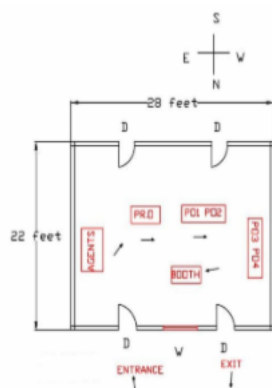

নিৰ্বাচক পঞ্জীয়ন বিষয়াৰ স্বাক্ষৰ

Nazri Naksha

Google Map View

Polling Station Building Front View

ভোটগ্ৰহন কেন্দ্ৰৰ সন্মুখৰ দৃশ্য

Cad View

Key MAP View

|  |                          |  |                          |   |                          |
|--|--------------------------|--|--------------------------|---|--------------------------|
| # 1<br>নাম : আলিমুন নেছা<br>স্বামীৰ নাম : মকবুল হুছেইন<br>ঘৰ নং : 1<br>বয়স : 77 লিঙ্গ : মহিলা   | CTH1144576<br>ফটো উপলব্ধ | 2<br>নাম : সঞ্জিদা বেগম<br>স্বামীৰ নাম : আব্দুল হাশিম<br>ঘৰ নং : 1<br>বয়স : 47 লিঙ্গ : মহিলা    | CTH1144598<br>ফটো উপলব্ধ | 3<br>নাম : আব্দুল হাশিম<br>পিতাৰ নাম : মকবুল হুছেইন<br>ঘৰ নং : 1<br>বয়স : 46 লিঙ্গ : পুৰুষ         | CTH1144587<br>ফটো উপলব্ধ |
| 4<br>নাম : ৰমিচা খাতুন<br>পিতাৰ নাম : মকবুল হুছেইন<br>ঘৰ নং : 1<br>বয়স : 41 লিঙ্গ : মহিলা       | CTH1144601<br>ফটো উপলব্ধ | 5<br>নাম : হাফিজা বেগম<br>পিতাৰ নাম : আব্দুল হাশিম<br>ঘৰ নং : 1<br>বয়স : 27 লিঙ্গ : মহিলা       | CTH0603563<br>ফটো উপলব্ধ | 6<br>নাম : হাফিজা বেগম<br>পিতাৰ নাম : আব্দুল হাশিম<br>ঘৰ নং : 1<br>বয়স : 23 লিঙ্গ : মহিলা          | CTH0584193<br>ফটো উপলব্ধ |
| 7<br>নাম : জাহাঙ্গীৰ আলম<br>পিতাৰ নাম : আব্দুল হাশিম<br>ঘৰ নং : 1<br>বয়স : 22 লিঙ্গ : পুৰুষ     | CTH2298750<br>ফটো উপলব্ধ | # 8<br>নাম : জাকাৰিয়া আনচাৰ<br>পিতাৰ নাম : আব্দুল হাশিম<br>ঘৰ নং : 1<br>বয়স : 19 লিঙ্গ : পুৰুষ | FMU0153767<br>ফটো উপলব্ধ | 9<br>নাম : ফৈজুল হক<br>পিতাৰ নাম : নবি হুছেইন<br>ঘৰ নং : 2<br>বয়স : 55 লিঙ্গ : পুৰুষ               | CTH1144634<br>ফটো উপলব্ধ |
| 10<br>নাম : হাৰিচা খাতুন<br>স্বামীৰ নাম : ফৈজুল হক<br>ঘৰ নং : 2<br>বয়স : 53 লিঙ্গ : মহিলা       | CTH1144645<br>ফটো উপলব্ধ | 11<br>নাম : ইজাজুল হক<br>পিতাৰ নাম : ফৈজুল হক<br>ঘৰ নং : 2<br>বয়স : 27 লিঙ্গ : পুৰুষ            | CTH0569640<br>ফটো উপলব্ধ | 12<br>নাম : মাজাহুল হক<br>পিতাৰ নাম : ফৈজুল হক<br>ঘৰ নং : 2<br>বয়স : 24 লিঙ্গ : পুৰুষ              | CTH0569624<br>ফটো উপলব্ধ |
| 13<br>নাম : পৰ্ণিমা খাতুন<br>স্বামীৰ নাম : ইজাজুল হক<br>ঘৰ নং : 2<br>বয়স : 24 লিঙ্গ : মহিলা     | FMU0077552<br>ফটো উপলব্ধ | 14<br>নাম : আব্দুল কুদ্দুছ<br>পিতাৰ নাম : ৰাইমুদ্দিন<br>ঘৰ নং : 3<br>বয়স : 69 লিঙ্গ : পুৰুষ     | CTH1144656<br>ফটো উপলব্ধ | 15<br>নাম : পাৰবিনা চুলতানা<br>স্বামীৰ নাম : আব্দুল কুদ্দুছ<br>ঘৰ নং : 3<br>বয়স : 34 লিঙ্গ : মহিলা | CTH0010366<br>ফটো উপলব্ধ |
| 16<br>নাম : আনোৱাৰ হুছেইন<br>পিতাৰ নাম : আব্দুল কুদ্দুছ<br>ঘৰ নং : 3<br>বয়স : 31 লিঙ্গ : পুৰুষ  | CTH0080416<br>ফটো উপলব্ধ | 17<br>নাম : ইমাম উদ্দিন<br>পিতাৰ নাম : নবি হুছেইন<br>ঘৰ নং : 8<br>বয়স : 42 লিঙ্গ : পুৰুষ        | CTH1144703<br>ফটো উপলব্ধ | 18<br>নাম : নাজিম উদ্দিন<br>পিতাৰ নাম : নবি হুছেইন<br>ঘৰ নং : 8<br>বয়স : 39 লিঙ্গ : পুৰুষ          | CTH1144725<br>ফটো উপলব্ধ |
| 19<br>নাম : জাহিদা খাতুন<br>পিতাৰ নাম : নবি হুছেইন<br>ঘৰ নং : 8<br>বয়স : 36 লিঙ্গ : মহিলা       | CTH2182129<br>ফটো উপলব্ধ | 20<br>নাম : জছমিনা খাতুন<br>স্বামীৰ নাম : ইমাম উদ্দিন<br>ঘৰ নং : 8<br>বয়স : 35 লিঙ্গ : মহিলা    | CTH1144714<br>ফটো উপলব্ধ | 21<br>নাম : মাইনুল হক<br>পিতাৰ নাম : নবি হুছেইন<br>ঘৰ নং : 8<br>বয়স : 34 লিঙ্গ : পুৰুষ             | CTH0096966<br>ফটো উপলব্ধ |
| 22<br>নাম : জেছমিনা বেগম<br>স্বামীৰ নাম : মাইনুল হক<br>ঘৰ নং : 8<br>বয়স : 28 লিঙ্গ : মহিলা      | CTH0097196<br>ফটো উপলব্ধ | 23<br>নাম : আছমা খাতুন<br>স্বামীৰ নাম : মাইনুল হক চৌধুৰী<br>ঘৰ নং : 4<br>বয়স : 24 লিঙ্গ : মহিলা | CTH2247328<br>ফটো উপলব্ধ | 24<br>নাম : মাইনুল হক চৌধুৰী<br>পিতাৰ নাম : নবি হুছেইন<br>ঘৰ নং : 4<br>বয়স : 22 লিঙ্গ : পুৰুষ      | CTH2258465<br>ফটো উপলব্ধ |
| S 25<br>নাম : চুফিয়া খাতুন<br>স্বামীৰ নাম : আব্দুল মজিদ<br>ঘৰ নং : 5<br>বয়স : 72 লিঙ্গ : মহিলা | CTH1144747<br>ফটো উপলব্ধ | 26<br>নাম : মিনাৰা খাতুন<br>স্বামীৰ নাম : আব্দুল মজিদ<br>ঘৰ নং : 5<br>বয়স : 62 লিঙ্গ : মহিলা    | CTH1144792<br>ফটো উপলব্ধ | 27<br>নাম : আবুল কাহেম<br>পিতাৰ নাম : আব্দুল মজিদ<br>ঘৰ নং : 5<br>বয়স : 55 লিঙ্গ : পুৰুষ           | CTH1144758<br>ফটো উপলব্ধ |
| 28<br>নাম : আবু চালাম<br>পিতাৰ নাম : আব্দুল মজিদ<br>ঘৰ নং : 5<br>বয়স : 53 লিঙ্গ : পুৰুষ         | CTH1144770<br>ফটো উপলব্ধ | 29<br>নাম : আচিয়া খাতুন<br>স্বামীৰ নাম : আবু চালাম<br>ঘৰ নং : 5<br>বয়স : 49 লিঙ্গ : মহিলা      | CTH1144781<br>ফটো উপলব্ধ | 30<br>নাম : আবু চাহেদ<br>পিতাৰ নাম : আবু মজিদ<br>ঘৰ নং : 5<br>বয়স : 44 লিঙ্গ : পুৰুষ               | CTH1144805<br>ফটো উপলব্ধ |