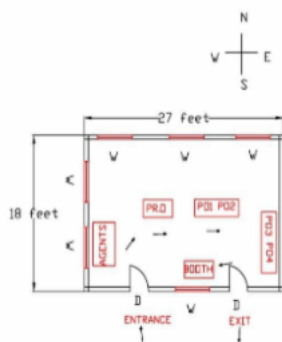

নিৰ্বাচক পঞ্জীয়ন বিষয়াৰ স্বাক্ষৰ

Nazri Naksha

Google Map View

Polling Station Building Front View

ভোটগ্রহন কেন্দ্ৰৰ সন্মুখৰ দৃশ্য

Cad View

Key MAP View

1 নাম : চামচন নেহাৰ স্বামীৰ নাম: আব্দুল আজিত ঘৰ নং : 2 বয়স : 62 লিঙ্গ : মহিলা	CTH1214579 ফটো উপলব্ধ	2 নাম : আব্দুল আজিত পিতাৰ নাম: হাফিজুদ্দিন ঘৰ নং : 2 বয়স : 61 লিঙ্গ : পুৰুষ	CTH1214568 ফটো উপলব্ধ	3 নাম : চুফীয়া খাতুন পিতাৰ নাম: হাফিজুদ্দিন ঘৰ নং : 2 বয়স : 55 লিঙ্গ : মহিলা	CTH1214591 ফটো উপলব্ধ
4 নাম : জিয়াবুৰ ৰহমান পিতাৰ নাম: আব্দুল আজিত ঘৰ নং : 2 বয়স : 38 লিঙ্গ : পুৰুষ	CTH1214604 ফটো উপলব্ধ	5 নাম : নেকিবুৰ ৰহমান ভূঞা পিতাৰ নাম: আব্দুল আজিত ঘৰ নং : 2 বয়স : 27 লিঙ্গ : পুৰুষ	CTH0438259 ফটো উপলব্ধ	6 নাম : বেছমিনা খাতুন স্বামীৰ নাম: জিয়াবুৰ ৰহমান ঘৰ নং : 2 বয়স : 27 লিঙ্গ : মহিলা	CTH0437228 ফটো উপলব্ধ
7 নাম : বিজুবান হুছেইন ভূঞা পিতাৰ নাম: আব্দুল আজিত ঘৰ নং : 2 বয়স : 21 লিঙ্গ : পুৰুষ	FMU0229583 ফটো উপলব্ধ	8 নাম : ম: আব্দুল চহিদ পিতাৰ নাম: হাফিজুদ্দিন ঘৰ নং : 9 বয়স : 60 লিঙ্গ : পুৰুষ	CTH1214615 ফটো উপলব্ধ	9 নাম : হাৰিছা খাতুন স্বামীৰ নাম: আব্দুল চহিদ ঘৰ নং : 9 বয়স : 49 লিঙ্গ : মহিলা	CTH1214626 ফটো উপলব্ধ
10 নাম : মঃআবু চাহিদ ভূঞা পিতাৰ নাম: হাফিজুদ্দিন ঘৰ নং : 8 বয়স : 50 লিঙ্গ : পুৰুষ	CTH1214637 ফটো উপলব্ধ	11 নাম : চাজিদা খাতুন স্বামীৰ নাম: মঃআবু চাহিদ ভূঞা ঘৰ নং : 8 বয়স : 45 লিঙ্গ : মহিলা	CTH1214648 ফটো উপলব্ধ	12 নাম : মুছাদ্দিক হুছেইন ভূঞা পিতাৰ নাম: আবু চাহিদ ভূঞা ঘৰ নং : 4 বয়স : 22 লিঙ্গ : পুৰুষ	CTH2260529 ফটো উপলব্ধ
13 নাম : মুসাৰফ হুসেন ভূঞা পিতাৰ নাম: আবু চাহিদ ভূঞা ঘৰ নং : 4 বয়স : 20 লিঙ্গ : পুৰুষ	FMU0229625 ফটো উপলব্ধ	14 নাম : মঃৰফিকুল ইছলাম পিতাৰ নাম: হাফিজুদ্দিন ঘৰ নং : 5 বয়স : 48 লিঙ্গ : পুৰুষ	CTH1214659 ফটো উপলব্ধ	15 নাম : মোছা এচমিনাৰা খাতুন স্বামীৰ নাম: ৰফিকুল ইছলাম ঘৰ নং : 5 বয়স : 44 লিঙ্গ : মহিলা	CTH1214660 ফটো উপলব্ধ
# 16 নাম : হাৰিচুল্লা ভূঞা পিতাৰ নাম: হাফিজুদ্দিন ঘৰ নং : 6 বয়স : 52 লিঙ্গ : পুৰুষ	CTH1214671 ফটো উপলব্ধ	17 নাম : আছৰা খাতুন স্বামীৰ নাম: হাৰিচুল্লা ভূঞা ঘৰ নং : 6 বয়স : 44 লিঙ্গ : মহিলা	CTH1214682 ফটো উপলব্ধ	18 নাম : ৰোপচানা খাতুন ভূঞা পিতাৰ নাম: হাৰিচুল্লা ভূঞা ঘৰ নং : 6 বয়স : 24 লিঙ্গ : মহিলা	CTH2243822 ফটো উপলব্ধ
19 নাম : মুকলেছ উদ্দিন পিতাৰ নাম: আব্দুল ৰহিম ঘৰ নং : 9 বয়স : 54 লিঙ্গ : পুৰুষ	CTH1214706 ফটো উপলব্ধ	20 নাম : ৰমিছা খাতুন স্বামীৰ নাম: মুকলেছ উদ্দিন ঘৰ নং : 9 বয়স : 48 লিঙ্গ : মহিলা	CTH1214717 ফটো উপলব্ধ	21 নাম : আশ্বাফুল আলম পিতাৰ নাম: মুকলেছ উদ্দিন ঘৰ নং : 9 বয়স : 28 লিঙ্গ : পুৰুষ	CTH0428938 ফটো উপলব্ধ
# 22 নাম : তাছলিমা খাতুন পিতাৰ নাম: মুকলেছ উদ্দিন ঘৰ নং : 7 বয়স : 24 লিঙ্গ : মহিলা	CTH2258689 ফটো উপলব্ধ	23 নাম : জীয়াউন নেহাৰ স্বামীৰ নাম: ৰিয়াজ উদ্দিন ঘৰ নং : 8 বয়স : 50 লিঙ্গ : মহিলা	CTH1214739 ফটো উপলব্ধ	24 নাম : জাকাৰিয়া আহমদ পিতাৰ নাম: ৰিয়াজ উদ্দিন ঘৰ নং : 8 বয়স : 28 লিঙ্গ : পুৰুষ	CTH0210641 ফটো উপলব্ধ
25 নাম : আশ্রাফুন নেহাৰ পিতাৰ নাম: ৰিয়াজ উদ্দিন ঘৰ নং : 8 বয়স : 26 লিঙ্গ : মহিলা	CTH0513747 ফটো উপলব্ধ	26 নাম : ম: ৰহিজুদ্দিন পিতাৰ নাম: হাজিৰজব আলী ঘৰ নং : 9 বয়স : 57 লিঙ্গ : পুৰুষ	CTH1214740 ফটো উপলব্ধ	# 27 নাম : কমলা বেগম স্বামীৰ নাম: মঃ ৰফিজুদ্দিন ঘৰ নং : 9 বয়স : 47 লিঙ্গ : মহিলা	CTH1214751 ফটো উপলব্ধ
28 নাম : গুলজাৰ হুছেইন পিতাৰ নাম: ৰফিজ উদ্দিন ঘৰ নং : 9 বয়স : 29 লিঙ্গ : পুৰুষ	CTH0428573 ফটো উপলব্ধ	29 নাম : এবাইদ উল্লা হুক পিতাৰ নাম: ৰফিজ উদ্দিন ঘৰ নং : 9 বয়স : 26 লিঙ্গ : পুৰুষ	CTH0441717 ফটো উপলব্ধ	S 30 নাম : মফিদল ইছলাম পিতাৰ নাম: ৰফিজ উদ্দিন ঘৰ নং : 9 বয়স : 27 লিঙ্গ : পুৰুষ	CTH0206664 ফটো উপলব্ধ