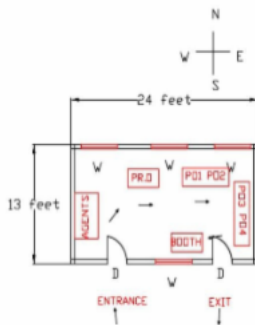

নিৰ্বাচক পঞ্জীয়ন বিষয়াৰ স্বাক্ষৰ

Nazri Naksha

Google Map View

Polling Station Building Front View

ভোটগ্ৰহন কেন্দ্ৰৰ সন্মুখৰ দৃশ্য

Cad View

Key MAP View

1 নাম : বুৰিনা বেগম স্বামীৰ নাম: মহঃ বহমত আলী ঘৰ নং : 00 বয়স : 27 লিঙ্গ : মহিলা	CTH0284844 ফটো উপলব্ধ	2 নাম : বুমেনা বেগম পিতাৰ নাম: মৰম আলী ঘৰ নং : 0 বয়স : 20 লিঙ্গ : মহিলা	FMU0101907 ফটো উপলব্ধ	3 নাম : বুনমাই বেগম পিতাৰ নাম: ৰমিজ উদ্দিন ঘৰ নং : 0 বয়স : 20 লিঙ্গ : মহিলা	FMU0101972 ফটো উপলব্ধ
4 নাম : খাইবুল হুছেইন পিতাৰ নাম: গৌলজাৰ হুছেইন ঘৰ নং : 1 বয়স : 34 লিঙ্গ : পুৰুষ	CTH1554570 ফটো উপলব্ধ	5 নাম : মুচাহিদা বেগম স্বামীৰ নাম: খাইবুল হুছেইন ঘৰ নং : 1 বয়স : 28 লিঙ্গ : মহিলা	CTH0318550 ফটো উপলব্ধ	6 নাম : ৰাবিয়া বেগম স্বামীৰ নাম: গুলজাৰ হুছেইন ঘৰ নং : 01 বয়স : 28 লিঙ্গ : মহিলা	CTH0318394 ফটো উপলব্ধ
7 নাম : মেহেৰুল হক পিতাৰ নাম: গুলজাৰ হুছেইন ঘৰ নং : 01 বয়স : 27 লিঙ্গ : পুৰুষ	CTH0318642 ফটো উপলব্ধ	8 নাম : তাচমিন চুলতানা স্বামীৰ নাম: মাইনুল হক ঘৰ নং : 1 বয়স : 25 লিঙ্গ : মহিলা	FMU0320564 ফটো উপলব্ধ	9 নাম : আমজ্জেদ আলি পিতাৰ নাম: হাচেন আলী ঘৰ নং : 2 বয়স : 54 লিঙ্গ : পুৰুষ	CTH1554592 ফটো উপলব্ধ
10 নাম : অমিলা বেগম স্বামীৰ নাম: আমজ্জেদ আলী ঘৰ নং : 2 বয়স : 48 লিঙ্গ : মহিলা	CTH1554605 ফটো উপলব্ধ	11 নাম : তাইজুৰ ৰহমান পিতাৰ নাম: আমজ্জেদ আলী ঘৰ নং : 2 বয়স : 26 লিঙ্গ : পুৰুষ	FMU0246058 ফটো উপলব্ধ	12 নাম : ৰমিজত আলী পিতাৰ নাম: আমজ্জেদ আলী ঘৰ নং : 2 বয়স : 23 লিঙ্গ : পুৰুষ	FMU0014944 ফটো উপলব্ধ
13 নাম : আয়েছা বেগম পিতাৰ নাম: আমজ্জেদ আলী ঘৰ নং : 2 বয়স : 23 লিঙ্গ : মহিলা	FMU0136143 ফটো উপলব্ধ	14 নাম : জুবেদা বেগম পিতাৰ নাম: হাচেন আলী ঘৰ নং : 3 বয়স : 58 লিঙ্গ : মহিলা	CTH1554627 ফটো উপলব্ধ	15 নাম : খাইবুল ইছলাম পিতাৰ নাম: আলি আকবৰ ঘৰ নং : 3 বয়স : 32 লিঙ্গ : পুৰুষ	CCG7044771 ফটো উপলব্ধ
16 নাম : জহুৰ আলী পিতাৰ নাম: হাচিৰত শেখ ঘৰ নং : 8 বয়স : 62 লিঙ্গ : পুৰুষ	CTH1554638 ফটো উপলব্ধ	17 নাম : মনৰঞ্জন নাথ পিতাৰ নাম: মহেশ্বৰ নাথ ঘৰ নং : 4 বয়স : 28 লিঙ্গ : পুৰুষ	CTH0287664 ফটো উপলব্ধ	18 নাম : দুলন কুমাৰ নাথ পিতাৰ নাম: বদন চন্দ্ৰ নাথ ঘৰ নং : 5 বয়স : 33 লিঙ্গ : পুৰুষ	CTH1564472 ফটো উপলব্ধ
19 নাম : চালেমা বেগম স্বামীৰ নাম: চামচুল হক ঘৰ নং : 6 বয়স : 66 লিঙ্গ : মহিলা	CTH1554650 ফটো উপলব্ধ	20 নাম : আফিয়া বেগম মাতৃৰ নাম: জুবেদা বেগম ঘৰ নং : 6 বয়স : 28 লিঙ্গ : মহিলা	CTH0383737 ফটো উপলব্ধ	21 নাম : মঃ চামচুল হক পিতাৰ নাম: ইচেন আহমেদ ঘৰ নং : 8 বয়স : 64 লিঙ্গ : পুৰুষ	CTH1554661 ফটো উপলব্ধ
22 নাম : ইন্তাজ আলী পিতাৰ নাম: আবি সেখ ঘৰ নং : 8 বয়স : 39 লিঙ্গ : পুৰুষ	CTH1554672 ফটো উপলব্ধ	23 নাম : বীনা বেগম স্বামীৰ নাম: ইন্তাজ আলী ঘৰ নং : 8 বয়স : 37 লিঙ্গ : মহিলা	CTH1554683 ফটো উপলব্ধ	24 নাম : জেনিফা আহমেদ স্বামীৰ নাম: আব্দুল হান্নান ঘৰ নং : 8 বয়স : 37 লিঙ্গ : মহিলা	FMU0176131 ফটো উপলব্ধ
25 নাম : আব্দুল হান্নান পিতাৰ নাম: চামচুল হক ঘৰ নং : 8 বয়স : 37 লিঙ্গ : পুৰুষ	CTH1554707 ফটো উপলব্ধ	26 নাম : ৰহিলা খাতুন স্বামীৰ নাম: আবি সেখ ঘৰ নং : 9 বয়স : 77 লিঙ্গ : মহিলা	CTH1554730 ফটো উপলব্ধ	27 নাম : আনিচুৰ ৰহমান মাতৃৰ নাম: আবি সেখ ঘৰ নং : 9 বয়স : 48 লিঙ্গ : পুৰুষ	CTH1554718 ফটো উপলব্ধ
28 নাম : আব্দুল হাছিম পিতাৰ নাম: আবি সেখ ঘৰ নং : 9 বয়স : 45 লিঙ্গ : পুৰুষ	CTH1554729 ফটো উপলব্ধ	29 নাম : ৰেজিনা বেগম স্বামীৰ নাম: আব্দুল হাছিম ঘৰ নং : 9 বয়স : 39 লিঙ্গ : মহিলা	CTH1554752 ফটো উপলব্ধ	30 নাম : ৰাহেনা বেগম স্বামীৰ নাম: আনিচুৰ ৰহমান ঘৰ নং : 9 বয়স : 34 লিঙ্গ : মহিলা	CTH0401356 ফটো উপলব্ধ