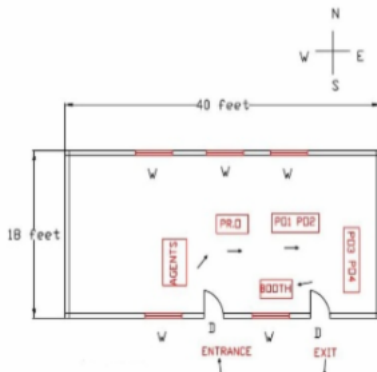

নিৰ্বাচক পঞ্জীয়ন বিষয়াৰ স্বাক্ষৰ

Nazri Naksha

Google Map View

Polling Station Building Front View

ভোটগ্ৰহন কেন্দ্ৰৰ সন্মুখৰ দৃশ্য

Cad View

Key MAP View

| | | | | | |
|--|--------------------------|---|--------------------------|---|--------------------------|
| 1 নাম : চয়েদৰ বহমান পিতাৰ নাম: দিল মাহমুদ ঘৰ নং : 3 বয়স : 37 লিঙ্গ : পুৰুষ | CTH2149657 ফটো উপলব্ধ | 2 নাম : আফাজুদ্দিন আলী পিতাৰ নাম: ইব্রাহিম আলী ঘৰ নং : 11 বয়স : 71 লিঙ্গ : পুৰুষ | CTH1564563 ফটো উপলব্ধ | 3 নাম : দিল মাহমুদ পিতাৰ নাম: আচাদ আলী ঘৰ নং : 11 বয়স : 57 লিঙ্গ : পুৰুষ | CTH0191452 ফটো উপলব্ধ |
| 4 নাম : চৰিফন নেচা স্বামীৰ নাম: আফাজুদ্দিন আলী ঘৰ নং : 11 বয়স : 53 লিঙ্গ : মহিলা | CTH1565997 ফটো উপলব্ধ | 5 নাম : নূৰজাহান বেগম স্বামীৰ নাম: দিল মাহমুদ ঘৰ নং : 11 বয়স : 53 লিঙ্গ : মহিলা | CTH0186171 ফটো উপলব্ধ | 6 নাম : মঃ নূৰুল হক পিতাৰ নাম: মঃ আফাজুদ্দিন আলী ঘৰ নং : 11 বয়স : 33 লিঙ্গ : পুৰুষ | CTH2149613 ফটো উপলব্ধ |
| 7 নাম : চামাদ আলী পিতাৰ নাম: দিল মাহমুদ ঘৰ নং : 19 বয়স : 28 লিঙ্গ : পুৰুষ | CTH0186320 ফটো উপলব্ধ | 8 নাম : গোলনেহাৰ বেগম স্বামীৰ নাম: জাহিদুৰ বহমান ঘৰ নং : 19 বয়স : 26 লিঙ্গ : মহিলা | CTH0191742 ফটো উপলব্ধ | 9 নাম : মমতা বেগম স্বামীৰ নাম: নূৰুল হক ঘৰ নং : 19 বয়স : 26 লিঙ্গ : মহিলা | CTH0340042 ফটো উপলব্ধ |
| 10 নাম : মহিদুল ইছলাম পিতাৰ নাম: দিলমহম্মদ আলী ঘৰ নং : 19 বয়স : 21 লিঙ্গ : পুৰুষ | FMU0193334 ফটো উপলব্ধ | 11 নাম : আখতাৰা বেগম পিতাৰ নাম: দিলমহম্মদ আলী ঘৰ নং : 19 বয়স : 20 লিঙ্গ : মহিলা | FMU0193342 ফটো উপলব্ধ | 12 নাম : বফিকুল আলী পিতাৰ নাম: দিল মাহমুদ ঘৰ নং : 19 বয়স : 39 লিঙ্গ : পুৰুষ | CTH0361212 ফটো উপলব্ধ |
| 13 নাম : মেহেৰজান বেগম স্বামীৰ নাম: বফিকুল আলী ঘৰ নং : 11 বয়স : 38 লিঙ্গ : মহিলা | CTH0430561 ফটো উপলব্ধ | 14 নাম : চাহিদুল বহমান পিতাৰ নাম: দিল মাহমুদ ঘৰ নং : 11 বয়স : 26 লিঙ্গ : পুৰুষ | CTH0127001 ফটো উপলব্ধ | 15 নাম : নাজমিন চুলতানা স্বামীৰ নাম: চামাদ আলী ঘৰ নং : 11 বয়স : 24 লিঙ্গ : মহিলা | CTH0592642 ফটো উপলব্ধ |
| 16 নাম : সোনমনী বেগম স্বামীৰ নাম: চাহিদুল বহমান ঘৰ নং : 11 বয়স : 23 লিঙ্গ : মহিলা | CTH2351773 ফটো উপলব্ধ | 17 নাম : জাহিদুৰ বহমান পিতাৰ নাম: দিল মাহমুদ ঘৰ নং : 11 বয়স : 34 লিঙ্গ : পুৰুষ | CTH2149679 ফটো উপলব্ধ | 18 নাম : অজীত আলী পিতাৰ নাম: বুস্তম আলী ঘৰ নং : 22 বয়স : 26 লিঙ্গ : পুৰুষ | CTH0613729 ফটো উপলব্ধ |
| 19 নাম : ইয়াচমিন স্বামীৰ নাম: আজিত আলী ঘৰ নং : 22 বয়স : 25 লিঙ্গ : মহিলা | FMU0160085 ফটো উপলব্ধ | 20 নাম : আৰিফা বেগম পিতাৰ নাম: আবদু আলী ঘৰ নং : 23 বয়স : 22 লিঙ্গ : মহিলা | CTH2279586 ফটো উপলব্ধ | 21 নাম : ওমৰ ফাৰুক পিতাৰ নাম: চন্দ্ৰ কান্ত দত্ত ঘৰ নং : 9 বয়স : 62 লিঙ্গ : পুৰুষ | CTH0355099 ফটো উপলব্ধ |
| 22 নাম : দিল পিঞ্জিৰা স্বামীৰ নাম: আব্দুল হক ঘৰ নং : 9 বয়স : 43 লিঙ্গ : মহিলা | CTH1568623 ফটো উপলব্ধ | 23 নাম : ইনামুল হক পিতাৰ নাম: আব্দুল হক ঘৰ নং : 9 বয়স : 27 লিঙ্গ : পুৰুষ | CTH0355289 ফটো উপলব্ধ | 24 নাম : আহচানুল হক পিতাৰ নাম: আব্দুল হক ঘৰ নং : 9 বয়স : 26 লিঙ্গ : পুৰুষ | CTH0355347 ফটো উপলব্ধ |
| 25 নাম : তচলিমা বেগম স্বামীৰ নাম: ইনামুল হক ঘৰ নং : 78 বয়স : 22 লিঙ্গ : মহিলা | FMU0072256 ফটো উপলব্ধ | 26 নাম : আৰিফ আলী পিতাৰ নাম: জহৰ আলী ঘৰ নং : 100 বয়স : 23 লিঙ্গ : পুৰুষ | CTH2278877 ফটো উপলব্ধ | 27 নাম : মামনি বেগম পিতাৰ নাম: তমিজ আলী ঘৰ নং : 120 বয়স : 27 লিঙ্গ : মহিলা | CTH1566525 ফটো উপলব্ধ |
| 28 নাম : জামছেদ আলি পিতাৰ নাম: চুলেমান ঘৰ নং : 126 বয়স : 59 লিঙ্গ : পুৰুষ | CTH1564574 ফটো উপলব্ধ | 29 নাম : আচমিনা বেগম স্বামীৰ নাম: জামচেদ আলী ঘৰ নং : 126 বয়স : 50 লিঙ্গ : মহিলা | CTH1564585 ফটো উপলব্ধ | 30 নাম : আমিনা বেগম স্বামীৰ নাম: হাদিছ হুছেইন ঘৰ নং : 126 বয়স : 46 লিঙ্গ : মহিলা | CTH0190629 ফটো উপলব্ধ |