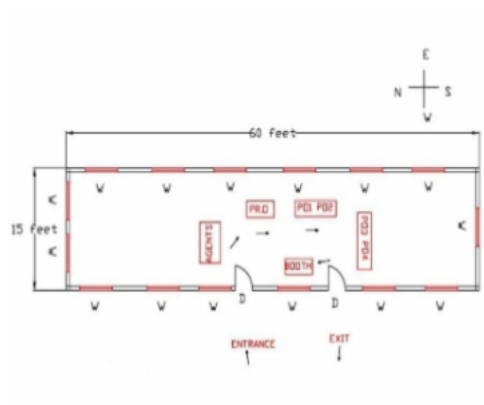

নিৰ্বাচক পঞ্জীয়ন বিষয়াৰ স্বাক্ষৰ

Nazri Naksha

Google Map View

Polling Station Building Front View

ভোটগ্ৰহন কেন্দ্ৰৰ সন্মুখৰ দৃশ্য

Cad View

Key MAP View

1 নাম : সমলা খাতুন স্বামীৰ নাম: ইনচুৰ আলী ঘৰ নং : 1 বয়স : 75 লিঙ্গ : মহিলা	CNF1534572 ফটো উপলব্ধ	2 নাম : হাতেম আলী পিতাৰ নাম: ইনচুৰ আলী ঘৰ নং : 1 বয়স : 55 লিঙ্গ : পুৰুষ	CNF0007756 ফটো উপলব্ধ	3 নাম : হুসনাৰা বেগম স্বামীৰ নাম: হাতেম আলী ঘৰ নং : 1 বয়স : 50 লিঙ্গ : মহিলা	CNF0007758 ফটো উপলব্ধ
4 নাম : সকিনা বেওৱা স্বামীৰ নাম: মোকচৈদ ঘৰ নং : 1 বয়স : 42 লিঙ্গ : মহিলা	CNF0007759 ফটো উপলব্ধ	5 নাম : ছাহাৰা বেগম পিতাৰ নাম: ইনচুৰ আলী ঘৰ নং : 1 বয়স : 40 লিঙ্গ : মহিলা	CNF0007762 ফটো উপলব্ধ	6 নাম : নুৰ ইছলাম আলী পিতাৰ নাম: ইনসাৰ আলী ঘৰ নং : 1 বয়স : 38 লিঙ্গ : পুৰুষ	CNF0007761 ফটো উপলব্ধ
7 নাম : মৰজিনা বেগম স্বামীৰ নাম: নুৰ ইছলাম আলী ঘৰ নং : 1 বয়স : 34 লিঙ্গ : মহিলা	CNF0188219 ফটো উপলব্ধ	8 নাম : জশ্বিদুল ইছলাম পিতাৰ নাম: হাতেম আলী ঘৰ নং : 1 বয়স : 28 লিঙ্গ : পুৰুষ	CNF0188656 ফটো উপলব্ধ	9 নাম : হালিমা খাতুন পিতাৰ নাম: হাতেম আলী ঘৰ নং : 1 বয়স : 25 লিঙ্গ : মহিলা	CNF0492678 ফটো উপলব্ধ
10 নাম : আৰিফ আহমেদ পিতাৰ নাম: নুৰ আলী ঘৰ নং : 1 বয়স : 19 লিঙ্গ : পুৰুষ	FMU0211797 ফটো উপলব্ধ	# 11 নাম : সাহেদ আলী পিতাৰ নাম: জবান আলী ঘৰ নং : 2 বয়স : 70 লিঙ্গ : পুৰুষ	CNF0007763 ফটো উপলব্ধ	# 12 নাম : এমৰাজুল হক পিতাৰ নাম: সাহেদ আলী ঘৰ নং : 2 বয়স : 34 লিঙ্গ : পুৰুষ	CNF0007765 ফটো উপলব্ধ
# 13 নাম : সাজাহান আলী পিতাৰ নাম: সাহেদ আলী ঘৰ নং : 2 বয়স : 33 লিঙ্গ : পুৰুষ	CNF0007766 ফটো উপলব্ধ	14 নাম : মামনি আকতাৰা স্বামীৰ নাম: এমৰাজুল হক হক ঘৰ নং : 2 বয়স : 27 লিঙ্গ : মহিলা	CNF0550038 ফটো উপলব্ধ	15 নাম : সহিদুল ইছলাম পিতাৰ নাম: আব্দুল খালেক ঘৰ নং : 3 বয়স : 41 লিঙ্গ : পুৰুষ	CNF1534709 ফটো উপলব্ধ
16 নাম : ৰত্ননাৰা বেগম স্বামীৰ নাম: সহিদুল ইছলাম ঘৰ নং : 3 বয়স : 36 লিঙ্গ : মহিলা	CNF0263947 ফটো উপলব্ধ	17 নাম : মৰ্জিনা বেগম স্বামীৰ নাম: লুকমান হেকিম ঘৰ নং : 3 বয়স : 35 লিঙ্গ : মহিলা	CNF0007769 ফটো উপলব্ধ	18 নাম : ছেলেমা বেগম স্বামীৰ নাম: কামাল উদ্দিন ঘৰ নং : 8 বয়স : 75 লিঙ্গ : মহিলা	CNF0007771 ফটো উপলব্ধ
19 নাম : হাজেৰা খাতুন স্বামীৰ নাম: মল্লাছ আলী ঘৰ নং : 8 বয়স : 65 লিঙ্গ : মহিলা	CNF0007772 ফটো উপলব্ধ	20 নাম : ৰহমান পিতাৰ নাম: সেৰ মামুদ ঘৰ নং : 04 বয়স : 58 লিঙ্গ : পুৰুষ	CNF0009958 ফটো উপলব্ধ	21 নাম : ৰহিম স্বামীৰ নাম: ৰহমান ঘৰ নং : 04 বয়স : 54 লিঙ্গ : মহিলা	CNF0009959 ফটো উপলব্ধ
22 নাম : ছুলমান হক পিতাৰ নাম: কামাল উদ্দিন ঘৰ নং : 8 বয়স : 49 লিঙ্গ : পুৰুষ	CNF0007773 ফটো উপলব্ধ	23 নাম : লোকমান হেকিম পিতাৰ নাম: কামাল উদ্দিন ঘৰ নং : 8 বয়স : 43 লিঙ্গ : পুৰুষ	CNF0007774 ফটো উপলব্ধ	24 নাম : হাবিজুল হক পিতাৰ নাম: মল্লাছ আলী ঘৰ নং : 8 বয়স : 42 লিঙ্গ : পুৰুষ	CNF0007776 ফটো উপলব্ধ
25 নাম : ফৰিদুল ইছলাম পিতাৰ নাম: মল্লাছ আলী ঘৰ নং : 8 বয়স : 39 লিঙ্গ : পুৰুষ	CNF0106997 ফটো উপলব্ধ	26 নাম : নাজিমা বেগম স্বামীৰ নাম: সুলমান হক ঘৰ নং : 8 বয়স : 39 লিঙ্গ : মহিলা	CNF0007778 ফটো উপলব্ধ	27 নাম : গুলজাৰ হুছেইন পিতাৰ নাম: কামাল উদ্দিন ঘৰ নং : 8 বয়স : 38 লিঙ্গ : পুৰুষ	CNF0007775 ফটো উপলব্ধ
28 নাম : মনোৱাৰা খাতুন পিতাৰ নাম: মল্লাছ আলী ঘৰ নং : 8 বয়স : 35 লিঙ্গ : মহিলা	CNF0106856 ফটো উপলব্ধ	29 নাম : খুদেজা বেগম স্বামীৰ নাম: হাবিজুল হক ঘৰ নং : 8 বয়স : 34 লিঙ্গ : মহিলা	CNF0158204 ফটো উপলব্ধ	30 নাম : মুস্তাক আহমেদ পিতাৰ নাম: কামাল উদ্দিন ঘৰ নং : 8 বয়স : 33 লিঙ্গ : পুৰুষ	CNF0007777 ফটো উপলব্ধ