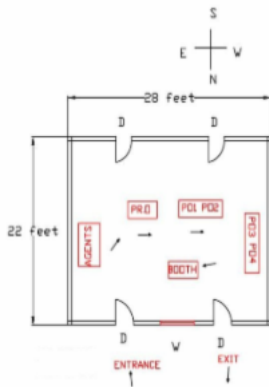

নিৰ্বাচক পঞ্জীয়ন বিষয়াৰ স্বাক্ষৰ

Nazri Naksha

Google Map View

Polling Station Building Front View

ভোটগ্ৰহন কেন্দ্ৰৰ সন্মুখৰ দৃশ্য

Cad View

Key MAP View

1 নাম : কেশব চৰকাৰ পিতাৰ নাম: মধু চৰকাৰ ঘৰ নং : 3 বয়স : 60 লিঙ্গ : পুৰুষ	CNF2434675 ফটো উপলব্ধ	2 নাম : বিমলা চৰকাৰ স্বামীৰ নাম: কেশব চৰকাৰ ঘৰ নং : 3 বয়স : 50 লিঙ্গ : মহিলা	CNF2434697 ফটো উপলব্ধ	3 নাম : নদীৰাম চৰকাৰ পিতাৰ নাম: কেশব চৰকাৰ ঘৰ নং : 3 বয়স : 32 লিঙ্গ : পুৰুষ	CNF2439090 ফটো উপলব্ধ
4 নাম : শংকৰ চৰকাৰ পিতাৰ নাম: কেশব চৰকাৰ ঘৰ নং : 3 বয়স : 24 লিঙ্গ : পুৰুষ	CNF1221969 ফটো উপলব্ধ	5 নাম : সুৰতন নেছা স্বামীৰ নাম: আহম্মদ আলী ঘৰ নং : 8 বয়স : 60 লিঙ্গ : মহিলা	CNF2434744 ফটো উপলব্ধ	# 6 নাম : মতলেব আলী পিতাৰ নাম: আহম্মদ আলী ঘৰ নং : 8 বয়স : 46 লিঙ্গ : পুৰুষ	CNF2434766 ফটো উপলব্ধ
7 নাম : আমিনা স্বামীৰ নাম: খলিল উদ্দিন ঘৰ নং : 8 বয়স : 44 লিঙ্গ : মহিলা	CNF2434755 ফটো উপলব্ধ	8 নাম : ছোৰাব আলী পিতাৰ নাম: আহম্মদ আলী ঘৰ নং : 8 বয়স : 36 লিঙ্গ : পুৰুষ	CNF2434788 ফটো উপলব্ধ	9 নাম : ছালেমন নেছা স্বামীৰ নাম: আহম্মদ আলী ঘৰ নং : 8 বয়স : 35 লিঙ্গ : মহিলা	CNF0158782 ফটো উপলব্ধ
# 10 নাম : জুবেদা বেগম স্বামীৰ নাম: ছোৰাব আলী ঘৰ নং : 8 বয়স : 36 লিঙ্গ : মহিলা	CNF2434799 ফটো উপলব্ধ	# 11 নাম : আছিয়া খাতুন স্বামীৰ নাম: মতলেব আলী ঘৰ নং : 8 বয়স : 29 লিঙ্গ : মহিলা	CNF0158964 ফটো উপলব্ধ	12 নাম : এমৰাদুল ইছলাম পিতাৰ নাম: মতলেব আলী ঘৰ নং : 4 বয়স : 24 লিঙ্গ : পুৰুষ	CNF4386959 ফটো উপলব্ধ
13 নাম : আনাবুল হুক পিতাৰ নাম: খলিল উদ্দিন ঘৰ নং : 4 বয়স : 23 লিঙ্গ : পুৰুষ	CNF4426854 ফটো উপলব্ধ	14 নাম : এলিজা বেগম স্বামীৰ নাম: এমৰাদুল ইছলাম ঘৰ নং : 4 বয়স : 21 লিঙ্গ : মহিলা	CNF4480349 ফটো উপলব্ধ	15 নাম : হাবিবন নেছা স্বামীৰ নাম: ইনিছালী সেখ ঘৰ নং : 5 বয়স : 75 লিঙ্গ : মহিলা	CNF2434813 ফটো উপলব্ধ
16 নাম : ইনিছালী সেক পিতাৰ নাম: মহম্মদ ঘৰ নং : 5 বয়স : 70 লিঙ্গ : পুৰুষ	CNF2434802 ফটো উপলব্ধ	17 নাম : ওমৰ আলী পিতাৰ নাম: ইনিছালী ঘৰ নং : 5 বয়স : 53 লিঙ্গ : পুৰুষ	CNF2438553 ফটো উপলব্ধ	18 নাম : মৰজিনা বেগম স্বামীৰ নাম: ওমৰ আলী ঘৰ নং : 5 বয়স : 48 লিঙ্গ : মহিলা	CNF2434835 ফটো উপলব্ধ
19 নাম : চহিদুল ইছলাম পিতাৰ নাম: ইনিছালী ঘৰ নং : 5 বয়স : 44 লিঙ্গ : পুৰুষ	CNF2434824 ফটো উপলব্ধ	20 নাম : আছমিনা বেগম স্বামীৰ নাম: চহিদুল ইছলাম ঘৰ নং : 5 বয়স : 40 লিঙ্গ : মহিলা	CNF2434846 ফটো উপলব্ধ	21 নাম : মহিদুল ইছলাম পিতাৰ নাম: ইনিছালী ঘৰ নং : 5 বয়স : 40 লিঙ্গ : পুৰুষ	CNF2434857 ফটো উপলব্ধ
22 নাম : বফিকুল পিতাৰ নাম: ইনিছালী ঘৰ নং : 5 বয়স : 38 লিঙ্গ : পুৰুষ	CNF2434868 ফটো উপলব্ধ	23 নাম : আছমা খাতুন স্বামীৰ নাম: বফিকুল ঘৰ নং : 5 বয়স : 34 লিঙ্গ : মহিলা	CNF2436740 ফটো উপলব্ধ	24 নাম : বাবিয়া খাতুন পিতাৰ নাম: মহিদুল ইছলাম ঘৰ নং : 5 বয়স : 32 লিঙ্গ : মহিলা	CNF2434879 ফটো উপলব্ধ
25 নাম : আছমিনা বেগম পিতাৰ নাম: ওমৰ আলী ঘৰ নং : 5 বয়স : 28 লিঙ্গ : পুৰুষ	CNF0420398 ফটো উপলব্ধ	26 নাম : বিজাবুল ইছলাম পিতাৰ নাম: ওমৰ আলী ঘৰ নং : 5 বয়স : 26 লিঙ্গ : পুৰুষ	CNF0617548 ফটো উপলব্ধ	27 নাম : আতিফা বেগম স্বামীৰ নাম: বিজাবুল ইছলাম ঘৰ নং : 5 বয়স : 19 লিঙ্গ : মহিলা	FMU0229542 ফটো উপলব্ধ
28 নাম : ইয়াচিন আলী পিতাৰ নাম: কুদ্দুছ আলী ঘৰ নং : 8 বয়স : 72 লিঙ্গ : পুৰুষ	CNF2434937 ফটো উপলব্ধ	29 নাম : ইব্রাহিন আলী পিতাৰ নাম: কুদ্দুছ আলী ঘৰ নং : 8 বয়স : 68 লিঙ্গ : পুৰুষ	CNF2434948 ফটো উপলব্ধ	30 নাম : সখিলা খাতুন স্বামীৰ নাম: ইয়াচিন আলী ঘৰ নং : 8 বয়স : 64 লিঙ্গ : মহিলা	CNF2434960 ফটো উপলব্ধ