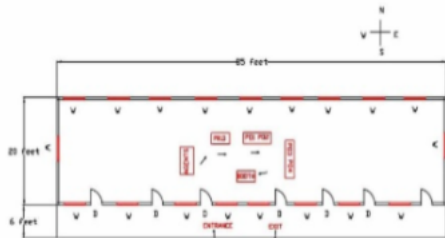

নিৰ্বাচক পঞ্জীয়ন বিষয়াৰ স্বাক্ষৰ

Nazri Naksha

Google Map View

Polling Station Building Front View

ভোটগ্ৰহন কেন্দ্ৰৰ সন্মুখৰ দৃশ্য

Cad View

Key MAP View

1 নাম : জবান আলী পিতাৰ নাম: নুৰ মহম্মদ ঘৰ নং : 1 বয়স : 77 লিঙ্গ : পুৰুষ	CNF2534567 ফটো উপলব্ধ	2 নাম : জেলেকা খাতুন স্বামীৰ নাম: জবান আলী ঘৰ নং : 1 বয়স : 54 লিঙ্গ : মহিলা	CNF2534578 ফটো উপলব্ধ	3 নাম : হবিবুৰ ৰহমান পিতাৰ নাম: জবান আলী ঘৰ নং : 1 বয়স : 41 লিঙ্গ : পুৰুষ	CNF2534589 ফটো উপলব্ধ
4 নাম : পাৰবিনা বেগম স্বামীৰ নাম: হবিবুৰ ৰহমান ঘৰ নং : 1 বয়স : 30 লিঙ্গ : মহিলা	CNF0586669 ফটো উপলব্ধ	5 নাম : খাতেমুন নেছা স্বামীৰ নাম: চমিৰ উদ্দিন ঘৰ নং : 2 বয়স : 82 লিঙ্গ : মহিলা	CNF2534614 ফটো উপলব্ধ	6 নাম : আজিজুল হক পিতাৰ নাম: চমিৰ উদ্দিন ঘৰ নং : 2 বয়স : 53 লিঙ্গ : পুৰুষ	CNF2534590 ফটো উপলব্ধ
7 নাম : কুলচম বেগম স্বামীৰ নাম: আজিজুল হক. ঘৰ নং : 2 বয়স : 49 লিঙ্গ : মহিলা	CNF2534603 ফটো উপলব্ধ	8 নাম : আছিমা বেগম পিতাৰ নাম: আজিজুল হক ঘৰ নং : 2 বয়স : 34 লিঙ্গ : মহিলা	CNF1963491 ফটো উপলব্ধ	9 নাম : কমৰুজ জামান পিতাৰ নাম: আজিজুল হক ঘৰ নং : 2 বয়স : 33 লিঙ্গ : পুৰুষ	CNF1963617 ফটো উপলব্ধ
10 নাম : মাজিদুৰ ৰহমান পিতাৰ নাম: আজিজুল হক ঘৰ নং : 2 বয়স : 31 লিঙ্গ : পুৰুষ	CNF1963480 ফটো উপলব্ধ	11 নাম : চেমিম নাহাৰ স্বামীৰ নাম: কমৰুজ জামান ঘৰ নং : 2 বয়স : 26 লিঙ্গ : মহিলা	CNF0532119 ফটো উপলব্ধ	12 নাম : চামচুদ্দিন আহমেদ পিতাৰ নাম: কলিমুদ্দিন আহমেদ ঘৰ নং : 3 বয়স : 63 লিঙ্গ : পুৰুষ	CNF2534625 ফটো উপলব্ধ
13 নাম : পদমী বেগম স্বামীৰ নাম: চামচুদ্দিন আহমেদ ঘৰ নং : 3 বয়স : 53 লিঙ্গ : মহিলা	CNF2534636 ফটো উপলব্ধ	14 নাম : আহিদুৰ ৰহমান পিতাৰ নাম: চামচুদ্দিন আহমেদ ঘৰ নং : 3 বয়স : 33 লিঙ্গ : পুৰুষ	CNF1963526 ফটো উপলব্ধ	15 নাম : ৰূপালি বেগম স্বামীৰ নাম: আহিদুৰ ৰহমান ঘৰ নং : 3 বয়স : 28 লিঙ্গ : মহিলা	CNF0603654 ফটো উপলব্ধ
16 নাম : চাদেক আলী পিতাৰ নাম: জবেদ আলী ঘৰ নং : 8 বয়স : 63 লিঙ্গ : পুৰুষ	CNF2534647 ফটো উপলব্ধ	17 নাম : ইলিজা বেগম স্বামীৰ নাম: চাদেক আলী ঘৰ নং : 8 বয়স : 47 লিঙ্গ : মহিলা	CNF2534658 ফটো উপলব্ধ	18 নাম : ইনামুল হক পিতাৰ নাম: চাদেক আলী ঘৰ নং : 4 বয়স : 21 লিঙ্গ : পুৰুষ	FMU0167635 ফটো উপলব্ধ
19 নাম : কুদ্দুছ আলী পিতাৰ নাম: তাহেৰ উদ্দিন ঘৰ নং : 5 বয়স : 52 লিঙ্গ : পুৰুষ	CNF2534669 ফটো উপলব্ধ	20 নাম : হুজুৰা বেগম স্বামীৰ নাম: কুদ্দুছ আলী ঘৰ নং : 5 বয়স : 42 লিঙ্গ : মহিলা	CNF2534670 ফটো উপলব্ধ	21 নাম : ইয়াহিয়া আহমেদ পিতাৰ নাম: কুদ্দুছ আলী ঘৰ নং : 5 বয়স : 19 লিঙ্গ : পুৰুষ	FMU0184598 ফটো উপলব্ধ
22 নাম : ৰমণী চৌহান মাতৃৰ নাম: শৰলা চৌহান ঘৰ নং : 6 বয়স : 35 লিঙ্গ : মহিলা	CNF2541493 ফটো উপলব্ধ	23 নাম : হজৰত আলী পিতাৰ নাম: নুৰ মহম্মদ ঘৰ নং : 8 বয়স : 77 লিঙ্গ : পুৰুষ	CNF2534692 ফটো উপলব্ধ	24 নাম : জহুৰন নেছা স্বামীৰ নাম: হজৰত আলী ঘৰ নং : 8 বয়স : 54 লিঙ্গ : মহিলা	CNF2534705 ফটো উপলব্ধ
25 নাম : মুকুত আলী পিতাৰ নাম: হজৰত আলী ঘৰ নং : 8 বয়স : 37 লিঙ্গ : পুৰুষ	CNF2534716 ফটো উপলব্ধ	26 নাম : মোছাফিৰ আলী পিতাৰ নাম: হজৰত আলী ঘৰ নং : 8 বয়স : 33 লিঙ্গ : পুৰুষ	CNF1963720 ফটো উপলব্ধ	27 নাম : আফিয়া বেগম স্বামীৰ নাম: মুকুট আলী ঘৰ নং : 8 বয়স : 30 লিঙ্গ : মহিলা	CNF0141218 ফটো উপলব্ধ
28 নাম : জামিদুল ইছলাম পিতাৰ নাম: হজৰত আলী ঘৰ নং : 8 বয়স : 29 লিঙ্গ : পুৰুষ	CNF0141036 ফটো উপলব্ধ	29 নাম : চোভানা বেগম স্বামীৰ নাম: মোছাফিৰ আলী ঘৰ নং : 8 বয়স : 29 লিঙ্গ : মহিলা	FMU0188300 ফটো উপলব্ধ	30 নাম : জেলেখা খাতুন স্বামীৰ নাম: ওচমান আলী ঘৰ নং : 9 বয়স : 73 লিঙ্গ : মহিলা	CNF2534727 ফটো উপলব্ধ