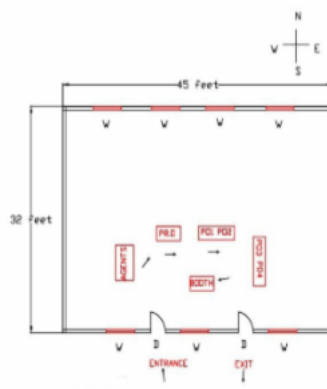

নিৰ্বাচক পঞ্জীয়ন বিষয়াৰ স্বাক্ষৰ

Nazri Naksha

Google Map View

Polling Station Building Front View

ভোটগ্ৰহন কেন্দ্ৰৰ সন্মুখৰ দৃশ্য

Cad View

Key MAP View

1 নাম : তাছলিমা খাতুন স্বামীৰ নাম : ছামিৰ আলী ঘৰ নং : ১৩ক বয়স : 27 লিঙ্গ : মহিলা	CNF0159814 ফটো উপলব্ধ	2 নাম : ছামচুন নাহাৰ স্বামীৰ নাম : জমিৰ আলী ঘৰ নং : ১৩ক বয়স : 25 লিঙ্গ : মহিলা	CNF0161182 ফটো উপলব্ধ	3 নাম : নবি হুছেইন মাতৃৰ নাম : জাহেদ আলি ঘৰ নং : ১৩ক বয়স : 41 লিঙ্গ : পুৰুষ	CNF0073759 ফটো উপলব্ধ
4 নাম : আমেনা খাতুন স্বামীৰ নাম : নবি হুছেইন ঘৰ নং : ১৩ক বয়স : 35 লিঙ্গ : মহিলা	CNF0342386 ফটো উপলব্ধ	5 নাম : বহিম আলী পিতাৰ নাম : আব্দুল কাদিৰ ঘৰ নং : ১৩ক বয়স : 34 লিঙ্গ : পুৰুষ	CNF0342576 ফটো উপলব্ধ	6 নাম : ছমিৰ আলী পিতাৰ নাম : কুতুব আলী ঘৰ নং : ১৩ক বয়স : 34 লিঙ্গ : পুৰুষ	CNF0342626 ফটো উপলব্ধ
7 নাম : ছাজিদা খাতুন স্বামীৰ নাম : বহিম আলী ঘৰ নং : ১৩ক বয়স : 32 লিঙ্গ : মহিলা	CNF0342428 ফটো উপলব্ধ	8 নাম : জমিৰ আলী পিতাৰ নাম : কুতুব আলী ঘৰ নং : ১৩ক বয়স : 30 লিঙ্গ : পুৰুষ	CNF0074096 ফটো উপলব্ধ	9 নাম : ইয়াচমিনা বেগম স্বামীৰ নাম : হাবিজ উদ্দিন ঘৰ নং : ১৩ক বয়স : 26 লিঙ্গ : মহিলা	FMU0119354 ফটো উপলব্ধ
10 নাম : তমুৰ আলী পিতাৰ নাম : কুতুব আলী ঘৰ নং : ২৩ক বয়স : 24 লিঙ্গ : পুৰুষ	FMU0126847 ফটো উপলব্ধ	11 নাম : হাবিজ উদ্দিন পিতাৰ নাম : আব্দুল কাদিৰ ঘৰ নং : ২৩ক বয়স : 22 লিঙ্গ : পুৰুষ	FMU0119396 ফটো উপলব্ধ	12 নাম : ছাবিনা খাতুন স্বামীৰ নাম : তমুৰ আলী ঘৰ নং : ২৩ক বয়স : 22 লিঙ্গ : মহিলা	FMU0124404 ফটো উপলব্ধ
13 নাম : মিজানুৰ হক পিতাৰ নাম : আব্দুল কাদিৰ ঘৰ নং : ২৩ক বয়স : 21 লিঙ্গ : পুৰুষ	FMU0119362 ফটো উপলব্ধ	14 নাম : ছুৰ বানী স্বামীৰ নাম : জাহেদ আলী ঘৰ নং : ১৩ক বয়স : 89 লিঙ্গ : মহিলা	CNF1964676 ফটো উপলব্ধ	15 নাম : কুতুব আলী পিতাৰ নাম : জাহেদ আলী ঘৰ নং : ১৩ক বয়স : 65 লিঙ্গ : পুৰুষ	CNF1964701 ফটো উপলব্ধ
16 নাম : জেলেকা খাতুন স্বামীৰ নাম : কুতুব আলী ঘৰ নং : ১৩ক বয়স : 60 লিঙ্গ : মহিলা	CNF1964643 ফটো উপলব্ধ	17 নাম : মানিক জান স্বামীৰ নাম : আব্দুল কাদিৰ ঘৰ নং : ১৩ক বয়স : 58 লিঙ্গ : মহিলা	CNF1964585 ফটো উপলব্ধ	18 নাম : চামচুল হক পিতাৰ নাম : ফৰমান ঘৰ নং : ১৭ বয়স : 83 লিঙ্গ : পুৰুষ	CNF2735413 ফটো উপলব্ধ
19 নাম : কৰিমন নেছা স্বামীৰ নাম : ছামচুল হক ঘৰ নং : ১৭ বয়স : 69 লিঙ্গ : মহিলা	CNF2735424 ফটো উপলব্ধ	20 নাম : বিয়াজ উদ্দিন পিতাৰ নাম : ছামচুল হক ঘৰ নং : ১৭ বয়স : 46 লিঙ্গ : পুৰুষ	CNF2735435 ফটো উপলব্ধ	21 নাম : আচফিনা বেগম স্বামীৰ নাম : বিয়াজ উদ্দিন ঘৰ নং : ১৭ বয়স : 39 লিঙ্গ : মহিলা	CNF2735468 ফটো উপলব্ধ
22 নাম : তাইজুদ্দিন পিতাৰ নাম : চামচুল হক ঘৰ নং : ২৭ বয়স : 38 লিঙ্গ : পুৰুষ	CNF2735479 ফটো উপলব্ধ	23 নাম : মাইনুল হক পিতাৰ নাম : খাইবুল ইছলাম ঘৰ নং : ২৭ বয়স : 35 লিঙ্গ : পুৰুষ	FMU0124487 ফটো উপলব্ধ	24 নাম : হাজেৰা খাতুন স্বামীৰ নাম : তাই জুদ্দিন ঘৰ নং : ২৭ বয়স : 32 লিঙ্গ : মহিলা	CNF1964665 ফটো উপলব্ধ
25 নাম : ছহিনা খাতুন স্বামীৰ নাম : মাইনুল হক ঘৰ নং : ২৭ বয়স : 32 লিঙ্গ : মহিলা	CNF0181719 ফটো উপলব্ধ	26 নাম : আইনুল হক পিতাৰ নাম : খাইবুল ইছলাম ঘৰ নং : ২৭ বয়স : 32 লিঙ্গ : পুৰুষ	CNF0181735 ফটো উপলব্ধ	27 নাম : মোকতাৰা খাতুন স্বামীৰ নাম : আইনুল হক ঘৰ নং : ২৭ বয়স : 31 লিঙ্গ : মহিলা	CNF0181727 ফটো উপলব্ধ
28 নাম : আনৱাৰ হুছেইন পিতাৰ নাম : খাইবুল ইছলাম ঘৰ নং : ২৭ বয়স : 30 লিঙ্গ : পুৰুষ	CNF0181776 ফটো উপলব্ধ	29 নাম : হুছনাৰা খাতুন স্বামীৰ নাম : আনৱাৰ হুছেইন ঘৰ নং : ২৭ বয়স : 30 লিঙ্গ : মহিলা	CNF0181768 ফটো উপলব্ধ	30 নাম : মোকছিদুল ইছলাম পিতাৰ নাম : খাইবুল ইছলাম ঘৰ নং : ২৭ বয়স : 26 লিঙ্গ : মহিলা	CNF0582866 ফটো উপলব্ধ