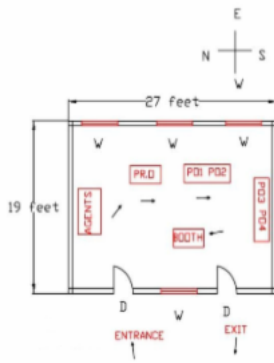

Nazri Naksha

Google Map View

Polling Station Building Front View

ভোটগ্ৰহন কেন্দ্ৰৰ সন্মুখৰ দৃশ্য

Cad View

Key MAP View