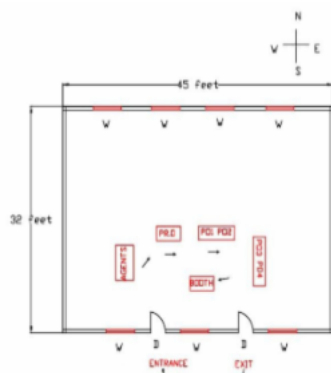

নিৰ্বাচক পঞ্জীয়ন বিষয়াৰ স্বাক্ষৰ

Nazri Naksha

Google Map View

Polling Station Building Front View

ভোটগ্ৰহন কেন্দ্ৰৰ সন্মুখৰ দৃশ্য

Cad View

Key MAP View

1 নাম : ইদ্রিছ আলী পিতাৰ নাম: আহেদ আলী ঘৰ নং : ১ বয়স : 75 লিঙ্গ : পুৰুষ	CNF4338732 ফটো উপলব্ধ	2 নাম : নূৰজাহান আলী স্বামীৰ নাম: ইদ্রিছ আলী ঘৰ নং : ১ বয়স : 72 লিঙ্গ : মহিলা	CNF4338743 ফটো উপলব্ধ	3 নাম : আফিয়া খাতুন স্বামীৰ নাম: মাইনুল হক ঘৰ নং : ১ বয়স : 43 লিঙ্গ : মহিলা	CNF4338765 ফটো উপলব্ধ
4 নাম : নূৰমহম্মদ আলী পিতাৰ নাম: ইদ্রিছ আলী ঘৰ নং : ১ বয়স : 40 লিঙ্গ : পুৰুষ	CNF4338776 ফটো উপলব্ধ	5 নাম : আইনুল হক পিতাৰ নাম: ইদ্রিছ আলী ঘৰ নং : ১ বয়স : 39 লিঙ্গ : পুৰুষ	CNF4338787 ফটো উপলব্ধ	6 নাম : আকলিমা খাতুন স্বামীৰ নাম: আইনুল হক ঘৰ নং : ১ বয়স : 38 লিঙ্গ : মহিলা	CNF4338798 ফটো উপলব্ধ
# 7 নাম : বাবিয়া বেগম স্বামীৰ নাম: শুকুৰ আলী ঘৰ নং : ১ বয়স : 31 লিঙ্গ : মহিলা	CNF0186270 ফটো উপলব্ধ	8 নাম : মাজেদা খাতুন স্বামীৰ নাম: নূৰ মহম্মদ আলী ঘৰ নং : ১ বয়স : 30 লিঙ্গ : মহিলা	CNF0000547 ফটো উপলব্ধ	9 নাম : চেলিম উদ্দিন আহমেদ পিতাৰ নাম: ইদ্রিছ আলী ঘৰ নং : 1 বয়স : 26 লিঙ্গ : পুৰুষ	CNF0602441 ফটো উপলব্ধ
10 নাম : মুক্ৰীনা খাতুন স্বামীৰ নাম: সেলিম উদ্দিন আহমেদ ঘৰ নং : 01 বয়স : 23 লিঙ্গ : মহিলা	FMU0200659 ফটো উপলব্ধ	11 নাম : গোপাল চৰকাৰ পিতাৰ নাম: যতীন্দ চৰকাৰ ঘৰ নং : 8 বয়স : 52 লিঙ্গ : পুৰুষ	CNF4338823 ফটো উপলব্ধ	12 নাম : পদ্য। বাণী চৰকাৰ পিতাৰ নাম: নৰেশ চৰকাৰ ঘৰ নং : ৫ বয়স : 60 লিঙ্গ : মহিলা	CNF4338867 ফটো উপলব্ধ
13 নাম : উওম চৰকাৰ পিতাৰ নাম: নৰেশ চৰকাৰ ঘৰ নং : ৫ বয়স : 38 লিঙ্গ : পুৰুষ	CNF4338878 ফটো উপলব্ধ	14 নাম : গৌতম সৰকাৰ মাতৃৰ নাম: নৰেশ সৰকাৰ ঘৰ নং : ৫ বয়স : 34 লিঙ্গ : মহিলা	CNF1972334 ফটো উপলব্ধ	15 নাম : বাধা বাণী সৰকাৰ পিতাৰ নাম: নৰেশ সৰকাৰ ঘৰ নং : ৫ বয়স : 32 লিঙ্গ : মহিলা	CNF1972323 ফটো উপলব্ধ
16 নাম : গৌৰাজ সৰকাৰ পিতাৰ নাম: নৰেশ সৰকাৰ ঘৰ নং : 5 বয়স : 29 লিঙ্গ : পুৰুষ	CNF0118349 ফটো উপলব্ধ	17 নাম : প্ৰসান্ত সৰকাৰ পিতাৰ নাম: নৰেশ সৰকাৰ ঘৰ নং : 5 বয়স : 26 লিঙ্গ : পুৰুষ	CNF0449728 ফটো উপলব্ধ	18 নাম : সংগীতা সৰকাৰ স্বামীৰ নাম: উত্তম সৰকাৰ ঘৰ নং : 05 বয়স : 23 লিঙ্গ : মহিলা	CNF4488649 ফটো উপলব্ধ
19 নাম : বজেশ্বৰী মন্ডল স্বামীৰ নাম: বনবাসী মন্ডল ঘৰ নং : ১০ বয়স : 77 লিঙ্গ : মহিলা	CNF4338890 ফটো উপলব্ধ	20 নাম : আৰাধন মন্ডল পিতাৰ নাম: বনবাসী মন্ডল ঘৰ নং : ১০ বয়স : 48 লিঙ্গ : মহিলা	CNF4338889 ফটো উপলব্ধ	21 নাম : ফুলমালা মণ্ডল স্বামীৰ নাম: আৰাধন মণ্ডল ঘৰ নং : 10 বয়স : 30 লিঙ্গ : মহিলা	CNF0587428 ফটো উপলব্ধ
22 নাম : নিৰদ মজুমদাৰ পিতাৰ নাম: সুধন্য. মজুমদাৰ ঘৰ নং : ১১ বয়স : 55 লিঙ্গ : মহিলা	CNF4338914 ফটো উপলব্ধ	23 নাম : বিৰজা মজুমদাৰ স্বামীৰ নাম: নিৰদ মজুমদাৰ ঘৰ নং : ১১ বয়স : 38 লিঙ্গ : মহিলা	CNF4334923 ফটো উপলব্ধ	24 নাম : নিলমোহন মজুমদাৰ পিতাৰ নাম: নিৰদ মজুমদাৰ ঘৰ নং : ১১ বয়স : 25 লিঙ্গ : পুৰুষ	CNF0585042 ফটো উপলব্ধ
25 নাম : মিলন মজুমদাৰ স্বামীৰ নাম: সুধন্য. মজুমদাৰ ঘৰ নং : ১২ বয়স : 87 লিঙ্গ : মহিলা	CNF4338970 ফটো উপলব্ধ	26 নাম : সুনিল মজুমদাৰ পিতাৰ নাম: সুধন্য. মজুমদাৰ ঘৰ নং : ১২ বয়স : 55 লিঙ্গ : পুৰুষ	CNF4338936 ফটো উপলব্ধ	27 নাম : লালু মজুমদাৰ পিতাৰ নাম: সুধন্য. মজুমদাৰ ঘৰ নং : ১২ বয়স : 50 লিঙ্গ : পুৰুষ	CNF4338969 ফটো উপলব্ধ
28 নাম : ৰাজুবালা মজুমদাৰ স্বামীৰ নাম: সুনিল মজুমদাৰ ঘৰ নং : ১২ বয়স : 48 লিঙ্গ : মহিলা	CNF4338947 ফটো উপলব্ধ	29 নাম : বেলন মজুমদাৰ স্বামীৰ নাম: লালু মজুমদাৰ ঘৰ নং : ১২ বয়স : 35 লিঙ্গ : মহিলা	CNF4343775 ফটো উপলব্ধ	30 নাম : শৰত চন্দ্ৰ মজুমদাৰ পিতাৰ নাম: শ্ৰীচৰন মজুমদাৰ ঘৰ নং : ১৩ বয়স : 63 লিঙ্গ : পুৰুষ	CNF4339020 ফটো উপলব্ধ