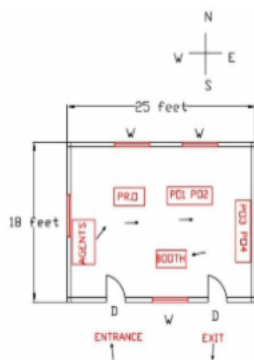

নিৰ্বাচক পঞ্জীয়ন বিষয়াৰ স্বাক্ষৰ

Nazri Naksha

Google Map View

Polling Station Building Front View

ভোটগ্ৰহন কেন্দ্ৰৰ সন্মুখৰ দৃশ্য

Cad View

Key MAP View

S 1 নাম : বামলাল মহতু পিতাৰ নাম: গউমানি মহতু ঘৰ নং : 1 বয়স : 70 লিঙ্গ : পুৰুষ	CNF5134576 ফটো উপলব্ধ	S 2 নাম : স্বামী নাথ মহতু পিতাৰ নাম: গৌমানি মহতু ঘৰ নং : 1 বয়স : 68 লিঙ্গ : পুৰুষ	CNF5134598 ফটো উপলব্ধ	S 3 নাম : লালব্ৰতি দেৱী স্বামীৰ নাম: বামলাল মহতু ঘৰ নং : 1 বয়স : 65 লিঙ্গ : মহিলা	CNF5134587 ফটো উপলব্ধ
S 4 নাম : মঙ্গৰী মহতু স্বামীৰ নাম: স্বামী নাথ মহতু ঘৰ নং : 1 বয়স : 62 লিঙ্গ : মহিলা	CNF5134601 ফটো উপলব্ধ	S 5 নাম : বামকৃষ্ণ পিতাৰ নাম: বামলাল ঘৰ নং : 1 বয়স : 45 লিঙ্গ : পুৰুষ	CNF5134612 ফটো উপলব্ধ	6 নাম : শ্বাফিয়া বেগম স্বামীৰ নাম: আছৰ আলি ঘৰ নং : 1 বয়স : 42 লিঙ্গ : মহিলা	CNF5340910 ফটো উপলব্ধ
S 7 নাম : মুকেশ্বৰ মহতু পিতাৰ নাম: স্বামী নাথ মহতু ঘৰ নং : 1 বয়স : 89 লিঙ্গ : পুৰুষ	CNF0188508 ফটো উপলব্ধ	8 নাম : বামাশংকৰ মহতু পিতাৰ নাম: বামলাল মহতু ঘৰ নং : 1 বয়স : 36 লিঙ্গ : পুৰুষ	CNF5145222 ফটো উপলব্ধ	9 নাম : বাবুল মহতু পিতাৰ নাম: বিপদ মহতু ঘৰ নং : 1 বয়স : 35 লিঙ্গ : পুৰুষ	CNF5145164 ফটো উপলব্ধ
10 নাম : আব্দুল মোতালিব পিতাৰ নাম: আছৰ আলি ঘৰ নং : 1 বয়স : 35 লিঙ্গ : পুৰুষ	CNF5340692 ফটো উপলব্ধ	S 11 নাম : বাজেশ্ব মহতু পিতাৰ নাম: স্বামী নাথ মহতু ঘৰ নং : 1 বয়স : 33 লিঙ্গ : পুৰুষ	CNF0188359 ফটো উপলব্ধ	12 নাম : খুদেজা বেগম স্বামীৰ নাম: আব্দুল মোতালিব ঘৰ নং : 1 বয়স : 31 লিঙ্গ : মহিলা	CNF5341435 ফটো উপলব্ধ
S 13 নাম : সুৰেশ্ব মহতু পিতাৰ নাম: স্বামী নাথ মহতু ঘৰ নং : 1 বয়স : 27 লিঙ্গ : পুৰুষ	CNF0188698 ফটো উপলব্ধ	S 14 নাম : গৌৰি দেৱী স্বামীৰ নাম: নব্বাষণ মহতু ঘৰ নং : 2 বয়স : 44 লিঙ্গ : মহিলা	CNF5134689 ফটো উপলব্ধ	15 নাম : বামাধাৰ মহতু পিতাৰ নাম: জুলুম মহতু ঘৰ নং : 3 বয়স : 60 লিঙ্গ : পুৰুষ	CNF5134714 ফটো উপলব্ধ
16 নাম : বামপিয়াৰী মহতু পিতাৰ নাম: জুলুম মহতু ঘৰ নং : 3 বয়স : 57 লিঙ্গ : পুৰুষ	CNF5134736 ফটো উপলব্ধ	17 নাম : বামনাথ মহতু পিতাৰ নাম: জুলুম মহতু ঘৰ নং : 3 বয়স : 54 লিঙ্গ : পুৰুষ	CNF5134758 ফটো উপলব্ধ	18 নাম : ফুলকুমাৰী মাহাত স্বামীৰ নাম: বামপিয়াৰী মহতু ঘৰ নং : 3 বয়স : 50 লিঙ্গ : মহিলা	CNF5134747 ফটো উপলব্ধ
19 নাম : লক্ষী মহতু স্বামীৰ নাম: বাম নাথ মহতু ঘৰ নং : 3 বয়স : 36 লিঙ্গ : মহিলা	CNF5144990 ফটো উপলব্ধ	20 নাম : বিশ্বকৰ্মা মহতু পিতাৰ নাম: বামাধাৰ মহতু ঘৰ নং : 3 বয়স : 32 লিঙ্গ : পুৰুষ	CNF5145051 ফটো উপলব্ধ	21 নাম : বিশ্ব মহতু পিতাৰ নাম: বামাধাৰ মহতু ঘৰ নং : 3 বয়স : 30 লিঙ্গ : পুৰুষ	CNF5145175 ফটো উপলব্ধ
22 নাম : কবিতা মহতু স্বামীৰ নাম: বিশ্বকৰ্মা মহতু ঘৰ নং : 03 বয়স : 26 লিঙ্গ : মহিলা	FMU0068486 ফটো উপলব্ধ	23 নাম : কিশণ মহতু পিতাৰ নাম: বামাধাৰ মহতু ঘৰ নং : 3 বয়স : 25 লিঙ্গ : পুৰুষ	CNF0560508 ফটো উপলব্ধ	24 নাম : দীলিপ দেবনাথ পিতাৰ নাম: মনিন্দ্র দেবনাথ ঘৰ নং : 8 বয়স : 68 লিঙ্গ : পুৰুষ	CNF5134770 ফটো উপলব্ধ
S 25 নাম : দিপক পিতাৰ নাম: মনিন্দ্র ঘৰ নং : 8 বয়স : 65 লিঙ্গ : পুৰুষ	CNF5134792 ফটো উপলব্ধ	26 নাম : বাবুল দেবনাথ পিতাৰ নাম: মনিন্দ্র দেবনাথ ঘৰ নং : 8 বয়স : 62 লিঙ্গ : পুৰুষ	CNF5134816 ফটো উপলব্ধ	S 27 নাম : গীতা দেবনাথ স্বামীৰ নাম: দিপক দেবনাথ ঘৰ নং : 8 বয়স : 60 লিঙ্গ : মহিলা	CNF5134805 ফটো উপলব্ধ
28 নাম : ভবানী দেবনাথ স্বামীৰ নাম: দীলিপ দেবনাথ ঘৰ নং : 8 বয়স : 58 লিঙ্গ : মহিলা	CNF5134781 ফটো উপলব্ধ	29 নাম : উলী দেবনাথ স্বামীৰ নাম: বাবুল দেবনাথ ঘৰ নং : 8 বয়স : 53 লিঙ্গ : মহিলা	CNF5134827 ফটো উপলব্ধ	# 30 নাম : গৌতম দেবনাথ পিতাৰ নাম: দীলিপ দেবনাথ ঘৰ নং : 8 বয়স : 41 লিঙ্গ : পুৰুষ	CNF5134849 ফটো উপলব্ধ