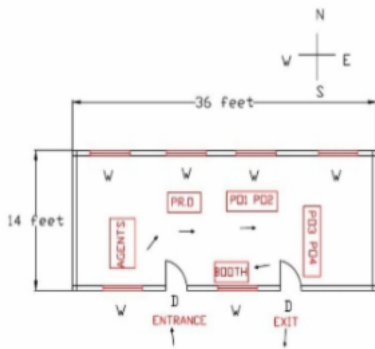

নিৰ্বাচক পঞ্জীয়ন বিষয়াৰ স্বাক্ষৰ

Nazri Naksha

Google Map View

Polling Station Building Front View

ভোটগ্ৰহন কেন্দ্ৰৰ সন্মুখৰ দৃশ্য

Cad View

Key MAP View

|  |                          |  |                          |  |                          |
|--|--------------------------|--|--------------------------|--|--------------------------|
| # 1<br>নাম : বাবুল চন্দ্ৰ নাগ<br>পিতাৰ নাম: যামিনী কান্ত নাগ<br>ঘৰ নং : 1<br>বয়স : 70 লিঙ্গ : পুৰুষ | CNF5234606<br>ফটো উপলব্ধ | S 2<br>নাম : পঙ্কজ নাগ<br>পিতাৰ নাম: যামিনী নাগ<br>ঘৰ নং : 1<br>বয়স : 60 লিঙ্গ : পুৰুষ            | CNF5234640<br>ফটো উপলব্ধ | 3<br>নাম : মিঠু নাগ<br>স্বামীৰ নাম: বাবুল চন্দ্ৰ নাগ<br>ঘৰ নং : 1<br>বয়স : 58 লিঙ্গ : মহিলা     | CNF5234617<br>ফটো উপলব্ধ |
| 4<br>নাম : প্ৰনব কুমাৰ নাগ<br>পিতাৰ নাম: প্ৰকাশ নাগ<br>ঘৰ নং : 1<br>বয়স : 51 লিঙ্গ : পুৰুষ          | CNF5234662<br>ফটো উপলব্ধ | S 5<br>নাম : দীপালী নাগ<br>স্বামীৰ নাম: পঙ্কজ নাগ<br>ঘৰ নং : 1<br>বয়স : 46 লিঙ্গ : মহিলা          | CNF5234651<br>ফটো উপলব্ধ | 6<br>নাম : নিমিষা নাগ<br>পিতাৰ নাম: বাবুল চন্দ্ৰ নাগ<br>ঘৰ নং : 1<br>বয়স : 26 লিঙ্গ : মহিলা     | CNF0364414<br>ফটো উপলব্ধ |
| S 7<br>নাম : বীতাবানী কৰ্মকাৰ<br>স্বামীৰ নাম: গুৰুপদ কৰ্মকাৰ<br>ঘৰ নং : 2<br>বয়স : 50 লিঙ্গ : মহিলা | CNF5234731<br>ফটো উপলব্ধ | 8<br>নাম : সুচিত্ৰা কৰ্মকাৰ<br>স্বামীৰ নাম: মাধব কৰ্মকাৰ<br>ঘৰ নং : 2<br>বয়স : 50 লিঙ্গ : মহিলা   | CNF5234753<br>ফটো উপলব্ধ | S 9<br>নাম : বীমা কৰ্মকাৰ<br>পিতাৰ নাম: মাধৱ কৰ্মকাৰ<br>ঘৰ নং : 2<br>বয়স : 27 লিঙ্গ : মহিলা     | CNF0481218<br>ফটো উপলব্ধ |
| 10<br>নাম : বুপা কৰ্মকাৰ<br>পিতাৰ নাম: মাধব কৰ্মকাৰ<br>ঘৰ নং : 20<br>বয়স : 23 লিঙ্গ : মহিলা         | CNF4383014<br>ফটো উপলব্ধ | 11<br>নাম : বান ভক্ত<br>স্বামীৰ নাম: কৃষ্ণ ভক্ত<br>ঘৰ নং : 3<br>বয়স : 60 লিঙ্গ : মহিলা            | CNF5234775<br>ফটো উপলব্ধ | 12<br>নাম : সুমন ভক্ত<br>পিতাৰ নাম: কৃষ্ণ ভক্ত<br>ঘৰ নং : 3<br>বয়স : 40 লিঙ্গ : পুৰুষ           | CNF5234797<br>ফটো উপলব্ধ |
| 13<br>নাম : শংকৰ সৰকাৰ<br>পিতাৰ নাম: মংগল সৰকাৰ<br>ঘৰ নং : 3<br>বয়স : 36 লিঙ্গ : পুৰুষ              | CNF5243005<br>ফটো উপলব্ধ | 14<br>নাম : বিংকু ভক্ত<br>স্বামীৰ নাম: শংকৰ সৰকাৰ<br>ঘৰ নং : 3<br>বয়স : 34 লিঙ্গ : মহিলা          | CNF5242875<br>ফটো উপলব্ধ | 15<br>নাম : বেখা ভক্ত<br>স্বামীৰ নাম: সুমন ভক্ত<br>ঘৰ নং : 03<br>বয়স : 29 লিঙ্গ : মহিলা         | CNF4378642<br>ফটো উপলব্ধ |
| 16<br>নাম : কাঞ্চন ভক্ত<br>পিতাৰ নাম: গৌৰাংগ ভক্ত<br>ঘৰ নং : 8<br>বয়স : 70 লিঙ্গ : মহিলা            | CNF5234800<br>ফটো উপলব্ধ | 17<br>নাম : আৰতি ভক্ত<br>স্বামীৰ নাম: স্বপন ভক্ত<br>ঘৰ নং : 8<br>বয়স : 49 লিঙ্গ : মহিলা           | CNF5234833<br>ফটো উপলব্ধ | 18<br>নাম : স্বপন ভক্ত<br>পিতাৰ নাম: প্ৰফুল্ল ভক্ত<br>ঘৰ নং : 8<br>বয়স : 47 লিঙ্গ : পুৰুষ       | CNF5234822<br>ফটো উপলব্ধ |
| 19<br>নাম : গোপাল ভক্ত<br>পিতাৰ নাম: গৌৰাংগ ভক্ত<br>ঘৰ নং : 8<br>বয়স : 40 লিঙ্গ : পুৰুষ             | CNF5234811<br>ফটো উপলব্ধ | S 20<br>নাম : ৰাজনাথ মণ্ডল<br>পিতাৰ নাম: দেবেন্দ্ৰ মণ্ডল<br>ঘৰ নং : 6<br>বয়স : 50 লিঙ্গ : পুৰুষ   | CNF5234866<br>ফটো উপলব্ধ | S 21<br>নাম : মঞ্জু মণ্ডল<br>স্বামীৰ নাম: শ্ৰীনাথ মণ্ডল<br>ঘৰ নং : 6<br>বয়স : 46 লিঙ্গ : মহিলা  | CNF5234888<br>ফটো উপলব্ধ |
| S 22<br>নাম : শ্ৰীনাথ মণ্ডল<br>পিতাৰ নাম: দেবেন্দ্ৰ মণ্ডল<br>ঘৰ নং : 6<br>বয়স : 64 লিঙ্গ : পুৰুষ    | CNF5234899<br>ফটো উপলব্ধ | 23<br>নাম : নিদ্ৰা মণ্ডল<br>স্বামীৰ নাম: মংগল চন্দ্ৰ মণ্ডল<br>ঘৰ নং : 6<br>বয়স : 70 লিঙ্গ : মহিলা | CNF5234991<br>ফটো উপলব্ধ | E 24<br>নাম : বিনোদ মণ্ডল<br>পিতাৰ নাম: নাগৰ চ মণ্ডল<br>ঘৰ নং : 6<br>বয়স : 58 লিঙ্গ : পুৰুষ     | CNF5234935<br>ফটো উপলব্ধ |
| 25<br>নাম : হাৰাধন মণ্ডল<br>পিতাৰ নাম: মংগল মণ্ডল<br>ঘৰ নং : 6<br>বয়স : 45 লিঙ্গ : পুৰুষ            | CNF5234946<br>ফটো উপলব্ধ | 26<br>নাম : বিনয় মণ্ডল<br>পিতাৰ নাম: মংগল চন্দ্ৰ মণ্ডল<br>ঘৰ নং : 6<br>বয়স : 42 লিঙ্গ : পুৰুষ    | CNF5234957<br>ফটো উপলব্ধ | 27<br>নাম : মিঠু বানী মণ্ডল<br>স্বামীৰ নাম: হাৰাধন মণ্ডল<br>ঘৰ নং : 6<br>বয়স : 40 লিঙ্গ : মহিলা | CNF1191881<br>ফটো উপলব্ধ |
| 28<br>নাম : বলৰাম মণ্ডল<br>পিতাৰ নাম: মঙ্গল চন্দ্ৰ মণ্ডল<br>ঘৰ নং : 6<br>বয়স : 37 লিঙ্গ : পুৰুষ     | CNF5243027<br>ফটো উপলব্ধ | 29<br>নাম : বিমি দাস<br>পিতাৰ নাম: শংকৰ দাস<br>ঘৰ নং : 6<br>বয়স : 33 লিঙ্গ : মহিলা                | CNF5242922<br>ফটো উপলব্ধ | 30<br>নাম : ৰঞ্জিত বাঢ়ৈ<br>পিতাৰ নাম: অমৰ চান বাঢ়ৈ<br>ঘৰ নং : 9<br>বয়স : 64 লিঙ্গ : পুৰুষ     | CNF5235030<br>ফটো উপলব্ধ |