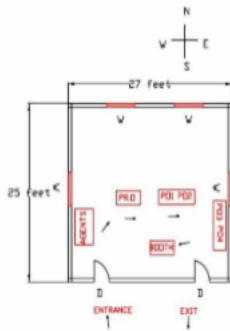

নিৰ্বাচক পঞ্জীয়ন বিষয়াৰ স্বাক্ষৰ

Nazri Naksha

Google Map View

Polling Station Building Front View

ভোটগ্ৰহন কেন্দ্ৰৰ সন্মুখৰ দৃশ্য

Cad View

Key MAP View

1 নাম : আজিৱৰ বহমান পিতাৰ নাম: গহৰ আলী ঘৰ নং : ১ বয়স : 50 লিঙ্গ : পুৰুষ	CNF5334645 ফটো উপলব্ধ	2 নাম : বেগম নেহাৰ স্বামীৰ নাম: আজিৱৰ বহমান ঘৰ নং : ১ বয়স : 42 লিঙ্গ : মহিলা	CNF5334656 ফটো উপলব্ধ	3 নাম : আশ্বাদুল আলী পিতাৰ নাম: আজিৱৰ বহমান ঘৰ নং : 1 বয়স : 29 লিঙ্গ : পুৰুষ	CNF0395426 ফটো উপলব্ধ
4 নাম : ৰমিছা খাতুন স্বামীৰ নাম: আশ্বাদুল আলী ঘৰ নং : 1 বয়স : 27 লিঙ্গ : মহিলা	CNF4425534 ফটো উপলব্ধ	5 নাম : আশ্বিকুল আলী পিতাৰ নাম: আজিৱৰ বহমান ঘৰ নং : ১ বয়স : 24 লিঙ্গ : পুৰুষ	CNF4425526 ফটো উপলব্ধ	6 নাম : আচৰ আলী অন্যান্য: সাবুল আলী ঘৰ নং : ৭ বয়স : 85 লিঙ্গ : পুৰুষ	CNF5334907 ফটো উপলব্ধ
7 নাম : জমিৰ আলী অন্যান্য: আছৰ আলী ঘৰ নং : ৭ বয়স : 65 লিঙ্গ : পুৰুষ	CNF5334918 ফটো উপলব্ধ	8 নাম : ছাফিয়া বেগম স্বামীৰ নাম: আমিৰ আলী ঘৰ নং : ৭ বয়স : 34 লিঙ্গ : মহিলা	CNF0367185 ফটো উপলব্ধ	9 নাম : আইছা বেগম স্বামীৰ নাম: জমিৰ আলী ঘৰ নং : ৭ বয়স : 33 লিঙ্গ : মহিলা	CNF0367268 ফটো উপলব্ধ
10 নাম : জামিৰ আলী পিতাৰ নাম: আছৰ আলী ঘৰ নং : ৭ বয়স : 33 লিঙ্গ : পুৰুষ	CNF0367227 ফটো উপলব্ধ	R 11 নাম : মহিব্বৰ বহমান পিতাৰ নাম: আছৰ আলী ঘৰ নং : 7 বয়স : 32 লিঙ্গ : পুৰুষ	CNF0395582 ফটো উপলব্ধ	12 নাম : জেলেকা বেগম স্বামীৰ নাম: আমিৰ আলী ঘৰ নং : ৭ বয়স : 32 লিঙ্গ : মহিলা	CNF0367276 ফটো উপলব্ধ
13 নাম : অহেদ আলী পিতাৰ নাম: আছৰ আলী ঘৰ নং : ৭ বয়স : 31 লিঙ্গ : পুৰুষ	CNF0367326 ফটো উপলব্ধ	# 14 নাম : মনোৱাৰা বেগম স্বামীৰ নাম: জামিৰ আলী ঘৰ নং : ৭ বয়স : 30 লিঙ্গ : মহিলা	CNF0367367 ফটো উপলব্ধ	15 নাম : মিনাৰা বেগম স্বামীৰ নাম: অহেদ আলী ঘৰ নং : ৭ বয়স : 30 লিঙ্গ : মহিলা	CNF0367425 ফটো উপলব্ধ
16 নাম : আশ্বিকুল ইছলাম পিতাৰ নাম: জামিৰ আলী ঘৰ নং : 07 বয়স : 28 লিঙ্গ : পুৰুষ	CNF0421636 ফটো উপলব্ধ	17 নাম : বানেছা বেগম স্বামীৰ নাম: জামিৰ আলী ঘৰ নং : ৭ বয়স : 27 লিঙ্গ : মহিলা	CNF0367656 ফটো উপলব্ধ	# 18 নাম : ছাবিকুল ইছলাম পিতাৰ নাম: আমিৰ আলী ঘৰ নং : ৭ বয়স : 24 লিঙ্গ : পুৰুষ	CNF4365581 ফটো উপলব্ধ
# 19 নাম : আহিয়া বেগম স্বামীৰ নাম: আছৰ আলী ঘৰ নং : ৭ বয়স : 70 লিঙ্গ : মহিলা	CNF5334929 ফটো উপলব্ধ	20 নাম : মফিদা বেগম স্বামীৰ নাম: আচৰ আলী ঘৰ নং : ৭ক বয়স : 65 লিঙ্গ : মহিলা	CNF5334930 ফটো উপলব্ধ	# 21 নাম : আমিৰ আলি পিতাৰ নাম: আছৰ আলী ঘৰ নং : ৭ বয়স : 50 লিঙ্গ : পুৰুষ	CNF5334952 ফটো উপলব্ধ
E 22 নাম : নুৰুল হক পিতাৰ নাম: শিৱাজ আলী ঘৰ নং : ৭ বয়স : ৭৫ লিঙ্গ : পুৰুষ	CNF5335013 ফটো উপলব্ধ	23 নাম : ছালেমা খাতুন স্বামীৰ নাম: নুৰুল হক ঘৰ নং : ৯ বয়স : 55 লিঙ্গ : মহিলা	CNF5335024 ফটো উপলব্ধ	24 নাম : শাহিদুল ইছলাম পিতাৰ নাম: নুৰুল হক ঘৰ নং : ৯ বয়স : 39 লিঙ্গ : পুৰুষ	CNF5335035 ফটো উপলব্ধ
25 নাম : আশ্বাদুল হক পিতাৰ নাম: নুৰুল হক ঘৰ নং : ৯ বয়স : 29 লিঙ্গ : পুৰুষ	CNF0147389 ফটো উপলব্ধ	26 নাম : মফিদা খাতুন স্বামীৰ নাম: শাহিদুল ইছলাম ঘৰ নং : 9 বয়স : 23 লিঙ্গ : মহিলা	CNF4364337 ফটো উপলব্ধ	27 নাম : আব্দুল মজিদ পিতাৰ নাম: জাচিম উদ্দিন ঘৰ নং : ১১ বয়স : 62 লিঙ্গ : পুৰুষ	CNF5335160 ফটো উপলব্ধ
28 নাম : আচিয়া বেগম স্বামীৰ নাম: ইদ্রিছ আলি ঘৰ নং : ১১ বয়স : 59 লিঙ্গ : মহিলা	CNF5335137 ফটো উপলব্ধ	29 নাম : আব্দৰৰেজাক তালুকদাৰ পিতাৰ নাম: জাচিম উদ্দিন ঘৰ নং : ১১ বয়স : 55 লিঙ্গ : পুৰুষ	CNF5335171 ফটো উপলব্ধ	30 নাম : আয়েছা বেগম স্বামীৰ নাম: ইদ্রিছ আলি ঘৰ নং : ১১ বয়স : 55 লিঙ্গ : মহিলা	CNF5335148 ফটো উপলব্ধ