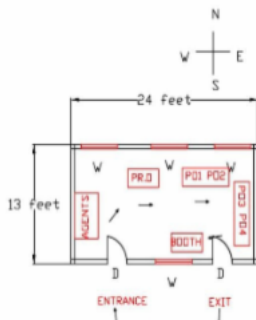

নিৰ্বাচক পঞ্জীয়ন বিষয়াৰ স্বাক্ষৰ

Nazri Naksha

Google Map View

Polling Station Building Front View

ভোটগ্রহন কেন্দ্ৰৰ সন্মুখৰ দৃশ্য

Cad View

Key MAP View

1 নাম : মহেশ্বৰ খাটনীয়া পিতাৰ নাম: ভালসিং খাটনীয়া ঘৰ নং : 1 বয়স : 72 লিঙ্গ : পুৰুষ	CTH5234560 ফটো উপলব্ধ	2 নাম : লাবন্য খাটনীয়া স্বামীৰ নাম: মহেশ্বৰ খাটনীয়া ঘৰ নং : 1 বয়স : 68 লিঙ্গ : মহিলা	CTH0232215 ফটো উপলব্ধ	3 নাম : বানেশ্বৰী খাটনীয়া স্বামীৰ নাম: মহেশ্বৰ খাটনীয়া ঘৰ নং : 1 বয়স : 64 লিঙ্গ : মহিলা	CTH5234593 ফটো উপলব্ধ
E 4 নাম : হৰিধন খাটনীয়া পিতাৰ নাম: ভালসিং খাটনীয়া ঘৰ নং : 3 বয়স : 63 লিঙ্গ : পুৰুষ	CTH5234606 ফটো উপলব্ধ	5 নাম : হিতেশ্বৰ খাটনীয়া পিতাৰ নাম: মহেশ্বৰ খাটনীয়া ঘৰ নং : 1 বয়স : 41 লিঙ্গ : পুৰুষ	CTH5234639 ফটো উপলব্ধ	6 নাম : দেবজিত খাটনীয়া পিতাৰ নাম: মহেশ্বৰ খাটনীয়া ঘৰ নং : 1 বয়স : 39 লিঙ্গ : পুৰুষ	CTH0001926 ফটো উপলব্ধ
7 নাম : বাশি খাটনীয়া স্বামীৰ নাম: দেৱজিত খাটনীয়া ঘৰ নং : 1 বয়স : 36 লিঙ্গ : মহিলা	CTH0001927 ফটো উপলব্ধ	8 নাম : তিপেচৰু খাটনীয়া পিতাৰ নাম: লীলাধৰ খাটনীয়া ঘৰ নং : 2 বয়স : 59 লিঙ্গ : পুৰুষ	CTH0001928 ফটো উপলব্ধ	9 নাম : ফাকুৰাম খাটনীয়া পিতাৰ নাম: তিপেশ্বৰ খাটনীয়া ঘৰ নং : 2 বয়স : 29 লিঙ্গ : পুৰুষ	CTH2405371 ফটো উপলব্ধ
10 নাম : চুমিত্ৰা খাটনীয়া স্বামীৰ নাম: ফকুৰাম খাটনীয়া ঘৰ নং : 2 বয়স : 27 লিঙ্গ : মহিলা	CTH0448449 ফটো উপলব্ধ	11 নাম : ভূমিধৰ খাটনীয়া পিতাৰ নাম: ভালসিং খাটনীয়া ঘৰ নং : 3 বয়স : 66 লিঙ্গ : পুৰুষ	CTH0001931 ফটো উপলব্ধ	12 নাম : উৰ্মিলা খাটনীয়া স্বামীৰ নাম: ধনুৰাম খাটনীয়া ঘৰ নং : 3 বয়স : 56 লিঙ্গ : মহিলা	CTH0001932 ফটো উপলব্ধ
13 নাম : কপিল খাটনীয়া পিতাৰ নাম: ধনুৰাম খাটনীয়া ঘৰ নং : 3 বয়স : 36 লিঙ্গ : পুৰুষ	CTH0001930 ফটো উপলব্ধ	14 নাম : জিগু খাটনীয়া পিতাৰ নাম: ধনুৰাম খাটনীয়া ঘৰ নং : 3 বয়স : 32 লিঙ্গ : পুৰুষ	CTH0001933 ফটো উপলব্ধ	15 নাম : বিমা খাটনীয়া স্বামীৰ নাম: জিগু খাটনীয়া ঘৰ নং : 3 বয়স : 30 লিঙ্গ : মহিলা	CTH0080267 ফটো উপলব্ধ
16 নাম : ইন্দিৰা খাটনীয়া স্বামীৰ নাম: ভূমিধৰ খাটনীয়া ঘৰ নং : 8 বয়স : 65 লিঙ্গ : মহিলা	CTH0001934 ফটো উপলব্ধ	17 নাম : তীৰ্থনাথ খাটনীয়া পিতাৰ নাম: ভালসিং খাটনীয়া ঘৰ নং : 5 বয়স : 64 লিঙ্গ : পুৰুষ	CTH0001936 ফটো উপলব্ধ	18 নাম : ভক্তি খাটনীয়া স্বামীৰ নাম: তীৰ্থনাথ খাটনীয়া ঘৰ নং : 5 বয়স : 58 লিঙ্গ : মহিলা	CTH0001937 ফটো উপলব্ধ
S 19 নাম : মণি দেউৰী স্বামীৰ নাম: লক্ষ্মীনাথ দেউৰী ঘৰ নং : 5 বয়স : 25 লিঙ্গ : মহিলা	CTH0460725 ফটো উপলব্ধ	20 নাম : বিনোদ খাটনীয়া পিতাৰ নাম: ভূমিধৰ খাটনীয়া ঘৰ নং : 05 বয়স : 22 লিঙ্গ : পুৰুষ	CTH2278364 ফটো উপলব্ধ	21 নাম : প্ৰাঞ্জল ডেকা পিতাৰ নাম: ধৰনী কান্ত ডেকা ঘৰ নং : 05 বয়স : 20 লিঙ্গ : পুৰুষ	NIU0123323 ফটো উপলব্ধ
22 নাম : সাবিত্ৰী দেউৰী স্বামীৰ নাম: ৰাতিৰাম দেউৰী ঘৰ নং : 6 বয়স : 66 লিঙ্গ : মহিলা	CTH0001939 ফটো উপলব্ধ	23 নাম : কুশেশ্বৰ দেউৰী পিতাৰ নাম: ৰাতিৰাম দেউৰী ঘৰ নং : 6 বয়স : 45 লিঙ্গ : পুৰুষ	CTH0001940 ফটো উপলব্ধ	24 নাম : জ্যোতি দেউৰী পিতাৰ নাম: ৰাতিৰাম দেউৰী ঘৰ নং : 6 বয়স : 42 লিঙ্গ : পুৰুষ	CTH0001941 ফটো উপলব্ধ
25 নাম : চন্দ্ৰ দেউৰী পিতাৰ নাম: ৰাতিৰাম দেউৰী ঘৰ নং : 6 বয়স : 38 লিঙ্গ : পুৰুষ	CTH0001942 ফটো উপলব্ধ	26 নাম : মাইনা দেউৰী স্বামীৰ নাম: চন্দ্ৰ দেউৰী ঘৰ নং : 6 বয়স : 33 লিঙ্গ : মহিলা	CTH0143743 ফটো উপলব্ধ	27 নাম : সংগীতা দেউৰী স্বামীৰ নাম: জ্যোতি দেউৰী ঘৰ নং : 6 বয়স : 33 লিঙ্গ : মহিলা	CTH0468108 ফটো উপলব্ধ
28 নাম : পৰিসীতা দেউৰী স্বামীৰ নাম: কুশেশ্বৰ দেউৰী ঘৰ নং : 6 বয়স : 32 লিঙ্গ : মহিলা	CTH0438804 ফটো উপলব্ধ	29 নাম : চংকু কুমাৰ দেউৰী পিতাৰ নাম: ৰাতিৰাম দেউৰী ঘৰ নং : 6 বয়স : 31 লিঙ্গ : পুৰুষ	CTH2295343 ফটো উপলব্ধ	30 নাম : উনী কালিয়া পিতাৰ নাম: ধীলাৰাম কালিয়া ঘৰ নং : 9 বয়স : 61 লিঙ্গ : পুৰুষ	CTH0001943 ফটো উপলব্ধ