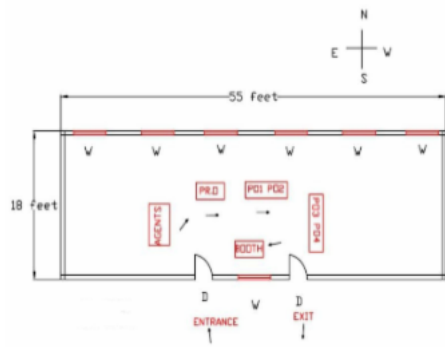

Nazri Naksha

Google Map View

Polling Station Building Front View

ভোটগ্রহন কেন্দ্ৰৰ সন্মুখৰ দৃশ্য

Cad View

Key MAP View