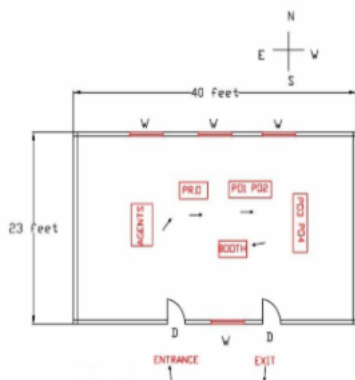

নিৰ্বাচক পঞ্জীয়ন বিষয়াৰ স্বাক্ষৰ

Nazri Naksha

Google Map View

Polling Station Building Front View

ভোটগ্রহন কেন্দ্ৰৰ সন্মুখৰ দৃশ্য

Cad View

Key MAP View

1 নাম : অল্পনা মজুমদাৰ স্বামীৰ নাম: থুলেশ্বৰ মজুমদাৰ ঘৰ নং : ১ বয়স : 80 লিঙ্গ : মহিলা	CTH1044560 ফটো উপলব্ধ	2 নাম : ক্ষীৰোদ মজুমদাৰ পিতাৰ নাম: থুলেশ্বৰ মজুমদাৰ ঘৰ নং : ১ বয়স : 45 লিঙ্গ : মহিলা	CTH1044571 ফটো উপলব্ধ	3 নাম : কুশল মজুমদাৰ পিতাৰ নাম: থুলেশ্বৰ মজুমদাৰ ঘৰ নং : ১ বয়স : 44 লিঙ্গ : পুৰুষ	CTH1044593 ফটো উপলব্ধ
4 নাম : তুলমনি হাজাৰিকা স্বামীৰ নাম: অনন্ত মজুমদাৰ ঘৰ নং : ১ বয়স : 41 লিঙ্গ : মহিলা	CTH0294678 ফটো উপলব্ধ	5 নাম : অনন্ত মজুমদাৰ পিতাৰ নাম: থুলেশ্বৰ মজুমদাৰ ঘৰ নং : ১ বয়স : 41 লিঙ্গ : পুৰুষ	CTH1044606 ফটো উপলব্ধ	6 নাম : মৃদুসিতা সেনাপতি স্বামীৰ নাম: ক্ষীৰোদ মজুমদাৰ ঘৰ নং : ১ বয়স : 41 লিঙ্গ : মহিলা	CTH1044582 ফটো উপলব্ধ
7 নাম : চান আলী মাতৃৰ নাম: আবুবক্কৰ সিদ্দিক ঘৰ নং : ১ বয়স : 27 লিঙ্গ : পুৰুষ	CTH0147835 ফটো উপলব্ধ	8 নাম : ভূমীধৰ শইকীয়া পিতাৰ নাম: ডিম্বেশ্বৰ শইকীয়া ঘৰ নং : ২ বয়স : 33 লিঙ্গ : পুৰুষ	CTH0154815 ফটো উপলব্ধ	9 নাম : জোনটি বৰা স্বামীৰ নাম: মন শইকীয়া ঘৰ নং : ২ বয়স : 33 লিঙ্গ : মহিলা	CTH0218636 ফটো উপলব্ধ
10 নাম : কেশৱ শইকীয়া পিতাৰ নাম: ডিম্বেশ্বৰ শইকীয়া ঘৰ নং : ২ বয়স : 30 লিঙ্গ : পুৰুষ	CTH0154955 ফটো উপলব্ধ	11 নাম : কিৰন হাজৰীকা স্বামীৰ নাম: ভবেন হাজৰীকা ঘৰ নং : ৩ বয়স : 80 লিঙ্গ : মহিলা	CTH1044617 ফটো উপলব্ধ	12 নাম : উপেন হাজৰীকা পিতাৰ নাম: ভবেন হাজৰীকা ঘৰ নং : ৩ বয়স : 49 লিঙ্গ : পুৰুষ	CTH1044628 ফটো উপলব্ধ
13 নাম : শিখামনি মজুমদাৰ স্বামীৰ নাম: উপেন হাজৰীকা ঘৰ নং : ৩ বয়স : 41 লিঙ্গ : মহিলা	CTH0159889 ফটো উপলব্ধ	14 নাম : বদন হাজৰীকা পিতাৰ নাম: কুল হাজৰীকা ঘৰ নং : 8 বয়স : 59 লিঙ্গ : পুৰুষ	CTH1044640 ফটো উপলব্ধ	15 নাম : পুষ্পেন্দ্ৰ হাজৰীকা পিতাৰ নাম: কুল হাজৰীকা ঘৰ নং : 8 বয়স : 58 লিঙ্গ : পুৰুষ	CTH1044695 ফটো উপলব্ধ
16 নাম : উষা হাজৰীকা স্বামীৰ নাম: বদন হাজৰীকা ঘৰ নং : 8 বয়স : 49 লিঙ্গ : মহিলা	CTH1044651 ফটো উপলব্ধ	17 নাম : সূচীত্ৰা হাজৰীকা পিতাৰ নাম: কুল হাজৰীকা ঘৰ নং : 8 বয়স : 47 লিঙ্গ : মহিলা	CTH1044662 ফটো উপলব্ধ	18 নাম : শূৱলা ডেকা স্বামীৰ নাম: মৃদুল হাজৰীকা ঘৰ নং : 8 বয়স : 45 লিঙ্গ : মহিলা	CTH0162537 ফটো উপলব্ধ
19 নাম : মৃদুল হাজৰীকা পিতাৰ নাম: কুল হাজৰীকা ঘৰ নং : 8 বয়স : 42 লিঙ্গ : পুৰুষ	CTH1044673 ফটো উপলব্ধ	20 নাম : নিপন হাজৰিকা পিতাৰ নাম: পুষ্পেন্দ্ৰ হাজৰিকা ঘৰ নং : 4 বয়স : 21 লিঙ্গ : পুৰুষ	NIU0066902 ফটো উপলব্ধ	21 নাম : জীবন হাজৰিকা পিতাৰ নাম: হেম হাজৰিকা ঘৰ নং : ৫ বয়স : 49 লিঙ্গ : পুৰুষ	CTH1044708 ফটো উপলব্ধ
22 নাম : মিনা হাজৰিকা পিতাৰ নাম: জীবন হাজৰিকা ঘৰ নং : ৫ বয়স : 46 লিঙ্গ : মহিলা	CTH1044719 ফটো উপলব্ধ	23 নাম : মালতী দেউৰী স্বামীৰ নাম: প্ৰফুল্ল পাতৰ ঘৰ নং : ৫ বয়স : 39 লিঙ্গ : মহিলা	CTH1050391 ফটো উপলব্ধ	24 নাম : হিৰক জ্যোতি হাজৰিকা পিতাৰ নাম: জীবন হাজৰিকা ঘৰ নং : 05 বয়স : 27 লিঙ্গ : পুৰুষ	CTH0531921 ফটো উপলব্ধ
25 নাম : পপী পাতৰ পিতাৰ নাম: মালেন পাতৰ ঘৰ নং : 06 বয়স : 29 লিঙ্গ : মহিলা	CTH0472522 ফটো উপলব্ধ	26 নাম : দীপ মণি হাজৰিকা পিতাৰ নাম: জীবন হাজৰিকা ঘৰ নং : ৬ বয়স : 23 লিঙ্গ : পুৰুষ	CTH0561431 ফটো উপলব্ধ	E 27 নাম : বিমলা বৰা পিতাৰ নাম: সোমেশ্বৰ বৰা ঘৰ নং : ৭ বয়স : 69 লিঙ্গ : মহিলা	CTH1044797 ফটো উপলব্ধ
28 নাম : ৰূপৰাম বৰা পিতাৰ নাম: সোমেশ্বৰ বৰা ঘৰ নং : ৭ বয়স : 66 লিঙ্গ : পুৰুষ	CTH1044775 ফটো উপলব্ধ	29 নাম : কবিতা বৰা পিতাৰ নাম: ৰূপৰাম বৰা ঘৰ নং : ৭ বয়স : 54 লিঙ্গ : মহিলা	CTH1044786 ফটো উপলব্ধ	30 নাম : হিমাংসু বৰা পিতাৰ নাম: চিত্ৰৰঞ্জন বৰা ঘৰ নং : ৭ বয়স : 41 লিঙ্গ : পুৰুষ	CTH1044800 ফটো উপলব্ধ