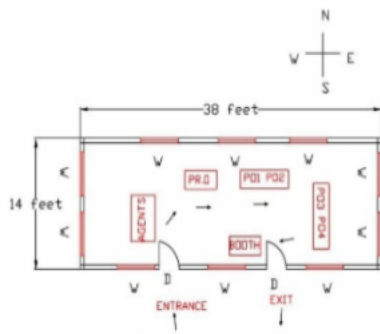

নিৰ্বাচক পঞ্জীয়ন বিষয়াৰ স্বাক্ষৰ

Nazri Naksha

Google Map View

Polling Station Building Front View

ভোটগ্রহন কেন্দ্ৰৰ সন্মুখৰ দৃশ্য

Cad View

Key MAP View

1 নাম : আনামাই পাতৰ স্বামীৰ নাম: হৃদবৰ পাতৰ ঘৰ নং : 1 বয়স : 76 লিঙ্গ : মহিলা	CTH1074573 ফটো উপলব্ধ	2 নাম : অজয় পাতৰ পিতাৰ নাম: হৃদবৰ পাতৰ ঘৰ নং : 1 বয়স : 43 লিঙ্গ : পুৰুষ	CTH1074584 ফটো উপলব্ধ	3 নাম : টুটুমনি কোঁৱৰ পাতৰ স্বামীৰ নাম: অজয় পাতৰ ঘৰ নং : 1 বয়স : 39 লিঙ্গ : মহিলা	CTH0169185 ফটো উপলব্ধ
4 নাম : সাধিৰাম পাতৰ পিতাৰ নাম: দিপন পাতৰ ঘৰ নং : 2 বয়স : 69 লিঙ্গ : পুৰুষ	CTH1074608 ফটো উপলব্ধ	5 নাম : কৰুনা দেৱী পিতাৰ নাম: নৰেন নাথ ঘৰ নং : 2 বয়স : 67 লিঙ্গ : মহিলা	CTH1074619 ফটো উপলব্ধ	6 নাম : কনকা পাতৰ স্বামীৰ নাম: সাধিৰাম পাতৰ ঘৰ নং : 2 বয়স : 64 লিঙ্গ : মহিলা	CTH1074620 ফটো উপলব্ধ
7 নাম : অজন্তা পাতৰ স্বামীৰ নাম: বিপুল পাতৰ ঘৰ নং : 2 বয়স : 40 লিঙ্গ : মহিলা	CTH1074642 ফটো উপলব্ধ	8 নাম : বিপুল পাতৰ পিতাৰ নাম: সাধিৰাম পাতৰ ঘৰ নং : 2 বয়স : 39 লিঙ্গ : পুৰুষ	CTH1074631 ফটো উপলব্ধ	9 নাম : মিনা পাতৰ স্বামীৰ নাম: ৰামাকান্ত পাতৰ ঘৰ নং : 9 বয়স : 74 লিঙ্গ : মহিলা	CTH1074653 ফটো উপলব্ধ
10 নাম : কমলেশ্বৰ পাতৰ পিতাৰ নাম: ৰামাকান্ত পাতৰ ঘৰ নং : 9 বয়স : 41 লিঙ্গ : পুৰুষ	CTH1074664 ফটো উপলব্ধ	11 নাম : নিলেমাই বৰদলৈ স্বামীৰ নাম: সুধুৰাম বৰদলৈ ঘৰ নং : 8 বয়স : 69 লিঙ্গ : মহিলা	CTH1074686 ফটো উপলব্ধ	12 নাম : নিৰেন বৰদলৈ পিতাৰ নাম: সুধুৰাম বৰদলৈ ঘৰ নং : 8 বয়স : 49 লিঙ্গ : পুৰুষ	CTH1074675 ফটো উপলব্ধ
13 নাম : তৰালি বৰদলৈ স্বামীৰ নাম: নিৰেন বৰদলৈ ঘৰ নং : 8 বয়স : 47 লিঙ্গ : মহিলা	CTH1074700 ফটো উপলব্ধ	14 নাম : মনুচ বৰদলৈ পিতাৰ নাম: সুধুৰাম বৰদলৈ ঘৰ নং : 8 বয়স : 39 লিঙ্গ : পুৰুষ	CTH1074697 ফটো উপলব্ধ	15 নাম : বীৰেন পাতৰ পিতাৰ নাম: জলাবৰ পাতৰ ঘৰ নং : 5 বয়স : 79 লিঙ্গ : পুৰুষ	CTH1074711 ফটো উপলব্ধ
16 নাম : দীপন্তী পাতৰ স্বামীৰ নাম: বীৰেন পাতৰ ঘৰ নং : 5 বয়স : 75 লিঙ্গ : মহিলা	CTH1074722 ফটো উপলব্ধ	17 নাম : দীপক পাতৰ পিতাৰ নাম: বীৰেন পাতৰ ঘৰ নং : 5 বয়স : 46 লিঙ্গ : মহিলা	CTH1074755 ফটো উপলব্ধ	18 নাম : বাপুচিং পাতৰ পিতাৰ নাম: বীৰেন পাতৰ ঘৰ নং : 5 বয়স : 42 লিঙ্গ : পুৰুষ	CTH1074733 ফটো উপলব্ধ
19 নাম : সৰুচিং পাতৰ পিতাৰ নাম: বীৰেন পাতৰ ঘৰ নং : 5 বয়স : 42 লিঙ্গ : পুৰুষ	CTH1074744 ফটো উপলব্ধ	# 20 নাম : মামনি বৰদলৈ পাতৰ স্বামীৰ নাম: দীপক পাতৰ ঘৰ নং : 5 বয়স : 38 লিঙ্গ : মহিলা	CTH1083881 ফটো উপলব্ধ	21 নাম : নিজৰা পাতৰ স্বামীৰ নাম: বাপুচিং পাতৰ ঘৰ নং : 5 বয়স : 38 লিঙ্গ : মহিলা	CTH0337105 ফটো উপলব্ধ
22 নাম : কন পাতৰ স্বামীৰ নাম: সৰুচিং পাতৰ ঘৰ নং : 5 বয়স : 28 লিঙ্গ : মহিলা	CTH0486365 ফটো উপলব্ধ	E 23 নাম : নিলেশ্বৰ পাতৰ পিতাৰ নাম: নাওমন পাতৰ ঘৰ নং : 6 বয়স : 73 লিঙ্গ : পুৰুষ	CTH1074766 ফটো উপলব্ধ	24 নাম : পুহেদৈ পাতৰ স্বামীৰ নাম: নিলেশ্বৰ পাতৰ ঘৰ নং : 6 বয়স : 62 লিঙ্গ : মহিলা	CTH1074777 ফটো উপলব্ধ
25 নাম : সন্তোষ পাতৰ পিতাৰ নাম: নিলেশ্বৰ পাতৰ ঘৰ নং : 6 বয়স : 45 লিঙ্গ : পুৰুষ	CTH1074799 ফটো উপলব্ধ	26 নাম : নিৰঞ্জন হাতীবৰুৱা অন্যান্য: বন্তি পাটৰ ঘৰ নং : 6 বয়স : 41 লিঙ্গ : পুৰুষ	CTH0346320 ফটো উপলব্ধ	27 নাম : বন্তি পাতৰ স্বামীৰ নাম: নিৰঞ্জন হাতীবৰুৱা ঘৰ নং : 6 বয়স : 40 লিঙ্গ : মহিলা	CTH1074802 ফটো উপলব্ধ
28 নাম : পবিত্ৰা পাতৰ স্বামীৰ নাম: সন্তোষ পাতৰ ঘৰ নং : 06 বয়স : 40 লিঙ্গ : মহিলা	NIU0090753 ফটো উপলব্ধ	29 নাম : প্ৰিয়ানুশ্ৰী ফাংচু পিতাৰ নাম: সন্তোষ পাতৰ ঘৰ নং : 06 বয়স : 19 লিঙ্গ : মহিলা	NIU0090761 ফটো উপলব্ধ	30 নাম : মুকুল পাতৰ পিতাৰ নাম: মনভাল পাতৰ ঘৰ নং : 9 বয়স : 51 লিঙ্গ : পুৰুষ	CTH1074813 ফটো উপলব্ধ