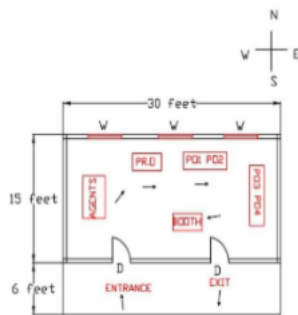

নিৰ্বাচক পঞ্জীয়ন বিষয়াৰ স্বাক্ষৰ

Nazri Naksha

Google Map View

Polling Station Building Front View

ভোটগ্ৰহন কেন্দ্ৰৰ সন্মুখৰ দৃশ্য

Cad View

Key MAP View

1 নাম : মনচন্দ্ৰ নাথ পিতাৰ নাম: চেনীৰাম নাথ ঘৰ নং : 1 বয়স : 49 লিঙ্গ : পুৰুষ	CTH1084577 ফটো উপলব্ধ	2 নাম : দুল দেবী স্বামীৰ নাম: মনচন্দ্ৰ নাথ ঘৰ নং : 1 বয়স : 43 লিঙ্গ : মহিলা	CTH1084588 ফটো উপলব্ধ	3 নাম : গুৰুপ্ৰসাদ নাথ পিতাৰ নাম: মন নাথ ঘৰ নং : 01 বয়স : 21 লিঙ্গ : পুৰুষ	NIU0038513 ফটো উপলব্ধ
4 নাম : গোপাল নাথ পিতাৰ নাম: নিৰঞ্জন নাথ ঘৰ নং : 2 বয়স : 56 লিঙ্গ : পুৰুষ	CTH1084599 ফটো উপলব্ধ	5 নাম : ঘনকান্তি দেবী স্বামীৰ নাম: গোপাল নাথ ঘৰ নং : 2 বয়স : 51 লিঙ্গ : মহিলা	CTH1084602 ফটো উপলব্ধ	6 নাম : বঞ্জমনি দেবী স্বামীৰ নাম: জিন্টু কুমাৰ নাথ ঘৰ নং : 2 বয়স : 40 লিঙ্গ : মহিলা	CTH0231902 ফটো উপলব্ধ
7 নাম : জিন্টু কুমাৰ নাথ পিতাৰ নাম: গোপাল চন্দ্ৰ নাথ ঘৰ নং : 2 বয়স : 36 লিঙ্গ : পুৰুষ	CTH1084613 ফটো উপলব্ধ	8 নাম : মনিকা দেবী স্বামীৰ নাম: নাৰায়ণ কুমাৰ নাথ ঘৰ নং : 2 বয়স : 36 লিঙ্গ : মহিলা	CTH0232074 ফটো উপলব্ধ	9 নাম : বিনামনি নাথ পিতাৰ নাম: গোপাল চন্দ্ৰ নাথ ঘৰ নং : 2 বয়স : 32 লিঙ্গ : পুৰুষ	CTH1090626 ফটো উপলব্ধ
10 নাম : নাৰায়ণ কুমাৰ নাথ পিতাৰ নাম: গোপাল নাথ ঘৰ নং : 2 বয়স : 30 লিঙ্গ : পুৰুষ	CTH1090659 ফটো উপলব্ধ	11 নাম : গীতা দেবী স্বামীৰ নাম: বিনা মনি নাথ ঘৰ নং : 2 বয়স : 29 লিঙ্গ : মহিলা	CTH0448415 ফটো উপলব্ধ	12 নাম : হেমকান্ত নাথ পিতাৰ নাম: কৃষ্ণৰাম নাথ ঘৰ নং : 3 বয়স : 71 লিঙ্গ : পুৰুষ	CTH1084624 ফটো উপলব্ধ
13 নাম : কনকলতা দেবী স্বামীৰ নাম: হেমকান্ত নাথ ঘৰ নং : 3 বয়স : 64 লিঙ্গ : মহিলা	CTH1084635 ফটো উপলব্ধ	14 নাম : মনচন্দ্ৰ নাথ পিতাৰ নাম: হেমকান্ত নাথ ঘৰ নং : 3 বয়স : 44 লিঙ্গ : পুৰুষ	CTH1084646 ফটো উপলব্ধ	15 নাম : মৃদুলা দেবী স্বামীৰ নাম: মনচন্দ্ৰ নাথ ঘৰ নং : 3 বয়স : 42 লিঙ্গ : মহিলা	CTH1084657 ফটো উপলব্ধ
16 নাম : জন নাথ পিতাৰ নাম: হেমচন্দ্ৰ নাথ ঘৰ নং : 3 বয়স : 41 লিঙ্গ : পুৰুষ	CTH1084668 ফটো উপলব্ধ	17 নাম : পুনিমা দেবী স্বামীৰ নাম: শচীধৰ নাথ ঘৰ নং : 3 বয়স : 38 লিঙ্গ : মহিলা	CTH1084680 ফটো উপলব্ধ	18 নাম : পুলিন নাথ পিতাৰ নাম: মন নাথ ঘৰ নং : 3 বয়স : 24 লিঙ্গ : পুৰুষ	CTH0585968 ফটো উপলব্ধ
19 নাম : মামনি দেবী স্বামীৰ নাম: অতুল নাথ ঘৰ নং : 8 বয়স : 54 লিঙ্গ : মহিলা	CTH1084715 ফটো উপলব্ধ	20 নাম : অনপম নাথ পিতাৰ নাম: অতুল নাথ ঘৰ নং : 8 বয়স : 33 লিঙ্গ : পুৰুষ	CTH1090637 ফটো উপলব্ধ	21 নাম : বাজীৰ নাথ পিতাৰ নাম: অতুল নাথ ঘৰ নং : 8 বয়স : 32 লিঙ্গ : পুৰুষ	CTH1090648 ফটো উপলব্ধ
22 নাম : পল্লবীকা দেবী স্বামীৰ নাম: অজিত নাথ ঘৰ নং : 8 বয়স : 30 লিঙ্গ : মহিলা	CTH2179911 ফটো উপলব্ধ	23 নাম : অনিমা দেবী স্বামীৰ নাম: কামদেৱ সিনহা ঘৰ নং : 5 বয়স : 60 লিঙ্গ : মহিলা	CTH1084737 ফটো উপলব্ধ	24 নাম : কৃষ্ণ সিনহা পিতাৰ নাম: কামদেৱ সিনহা ঘৰ নং : 5 বয়স : 39 লিঙ্গ : পুৰুষ	CTH1084748 ফটো উপলব্ধ
25 নাম : অৰ্পনজয় সিনহা পিতাৰ নাম: কামদেৱ সিনহা ঘৰ নং : 5 বয়স : 31 লিঙ্গ : পুৰুষ	CTH1090728 ফটো উপলব্ধ	26 নাম : ৰিম্পী দাস সিনহা স্বামীৰ নাম: কৃষ্ণ সিনহা ঘৰ নং : 5 বয়স : 31 লিঙ্গ : মহিলা	CTH0144543 ফটো উপলব্ধ	R নাম : ৰিম্পী দাস সিনহা স্বামীৰ নাম: কৃষ্ণ সিনহা ঘৰ নং : 5 বয়স : 30 লিঙ্গ : মহিলা	CTH0231621 ফটো উপলব্ধ
28 নাম : প্ৰান অন্তিমা ব্ৰহ্ম স্বামীৰ নাম: অৰ্পনজয় সিনহা ঘৰ নং : 05 বয়স : 30 লিঙ্গ : মহিলা	CTH0519942 ফটো উপলব্ধ	29 নাম : অৰুনা দেবী স্বামীৰ নাম: শচীদানন্দ আগৰৱালা ঘৰ নং : 6 বয়স : 58 লিঙ্গ : মহিলা	CTH1084760 ফটো উপলব্ধ	30 নাম : চন্দন কুমাৰ আগৰৱালা পিতাৰ নাম: শচীদানন্দ আগৰৱালা ঘৰ নং : 6 বয়স : 39 লিঙ্গ : পুৰুষ	CTH1084793 ফটো উপলব্ধ