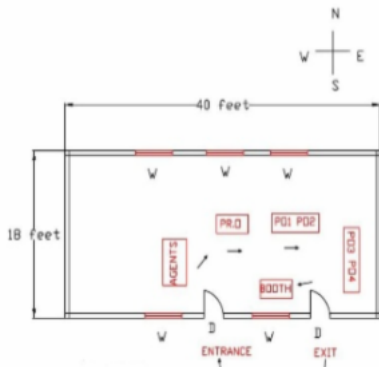

নিৰ্বাচক পঞ্জীয়ন বিষয়াৰ স্বাক্ষৰ

Nazri Naksha

Google Map View

Polling Station Building Front View

ভোটগ্ৰহন কেন্দ্ৰৰ সন্মুখৰ দৃশ্য

Cad View

Key MAP View

1 নাম : শকন্তলা কালিয়া স্বামীৰ নাম: কিনাৰাম কালিয়া ঘৰ নং : 1 বয়স : 55 লিঙ্গ : মহিলা	CTH0002308 ফটো উপলব্ধ	2 নাম : বিশ্বজিত কালিয়া পিতাৰ নাম: কিনাৰাম কালিয়া ঘৰ নং : 1 বয়স : 30 লিঙ্গ : পুৰুষ	CTH2208697 ফটো উপলব্ধ	3 নাম : বৰিনা কালিয়া পিতাৰ নাম: কিনাৰাম কালিয়া ঘৰ নং : 1 বয়স : 27 লিঙ্গ : মহিলা	CTH0001388 ফটো উপলব্ধ
4 নাম : অমল কালিয়া পিতাৰ নাম: কিনাৰাম কালিয়া ঘৰ নং : 1 বয়স : 19 লিঙ্গ : পুৰুষ	NIU0122606 ফটো উপলব্ধ	5 নাম : ধনিৰাম কালিয়া পিতাৰ নাম: মুপুঙা কালিয়া ঘৰ নং : 2 বয়স : 82 লিঙ্গ : পুৰুষ	CTH0002309 ফটো উপলব্ধ	6 নাম : মেনকা কালিয়া স্বামীৰ নাম: ভদ্রেশ্বৰ কালিয়া ঘৰ নং : 2 বয়স : 52 লিঙ্গ : মহিলা	CTH0002312 ফটো উপলব্ধ
7 নাম : বৰিনী চৌহান স্বামীৰ নাম: বাম্বেজ চৌহান ঘৰ নং : 2 বয়স : 48 লিঙ্গ : মহিলা	NIU0126557 ফটো উপলব্ধ	# 8 নাম : বাধীকা চৌহান পিতাৰ নাম: বিষ্ণু চৌহান ঘৰ নং : 2 বয়স : 31 লিঙ্গ : মহিলা	CTH0305540 ফটো উপলব্ধ	9 নাম : উধব কালিয়া পিতাৰ নাম: ভদ্রেশ্বৰ কালিয়া ঘৰ নং : 2 বয়স : 30 লিঙ্গ : পুৰুষ	CTH0574285 ফটো উপলব্ধ
10 নাম : শীখামণি কালিয়া স্বামীৰ নাম: উধব কালিয়া ঘৰ নং : 2 বয়স : 27 লিঙ্গ : মহিলা	CTH0574301 ফটো উপলব্ধ	11 নাম : বিজয় চৌহান পিতাৰ নাম: বিষ্ণু চৌহান ঘৰ নং : 2 বয়স : 27 লিঙ্গ : পুৰুষ	CTH0304303 ফটো উপলব্ধ	12 নাম : ভদ্রেশ্বৰী কালিয়া স্বামীৰ নাম: মিনাৰাম কালিয়া ঘৰ নং : 3 বয়স : 62 লিঙ্গ : মহিলা	CTH0002313 ফটো উপলব্ধ
13 নাম : চিত্ৰ কালিয়া পিতাৰ নাম: মিনাৰাম ঘৰ নং : 3 বয়স : 39 লিঙ্গ : পুৰুষ	CTH0002314 ফটো উপলব্ধ	14 নাম : সেউতী কালিয়া স্বামীৰ নাম: চিত্ৰ কালিয়া ঘৰ নং : 3 বয়স : 33 লিঙ্গ : মহিলা	CTH0460956 ফটো উপলব্ধ	15 নাম : বৈজন্তী চৌহান স্বামীৰ নাম: চিকন্দ চৌহান ঘৰ নং : 8 বয়স : 33 লিঙ্গ : মহিলা	CTH2145406 ফটো উপলব্ধ
16 নাম : প্ৰমেশ্বৰ বৰদলৈ পিতাৰ নাম: কুৰকুৰীয়া বৰদলৈ ঘৰ নং : 5 বয়স : 65 লিঙ্গ : পুৰুষ	CTH0002315 ফটো উপলব্ধ	17 নাম : মিনতি বৰদলৈ স্বামীৰ নাম: পদ্মেশ্বৰ বৰদলৈ ঘৰ নং : 5 বয়স : 50 লিঙ্গ : মহিলা	CTH0002316 ফটো উপলব্ধ	18 নাম : সৰস্বতী চৌহান স্বামীৰ নাম: দীপক চৌহান ঘৰ নং : 5 বয়স : 27 লিঙ্গ : মহিলা	NIU0125880 ফটো উপলব্ধ
19 নাম : শংকৰ বৰদলৈ পিতাৰ নাম: প্ৰমেশ্বৰ বৰদলৈ ঘৰ নং : 5 বয়স : 25 লিঙ্গ : পুৰুষ	CTH0480947 ফটো উপলব্ধ	20 নাম : মিঠলাল চৌহান পিতাৰ নাম: খনিলাল চৌহান ঘৰ নং : 6 বয়স : 81 লিঙ্গ : পুৰুষ	CTH0002320 ফটো উপলব্ধ	21 নাম : মুকুল কালিয়া পিতাৰ নাম: সনাবৰ কালিয়া ঘৰ নং : 6 বয়স : 62 লিঙ্গ : পুৰুষ	CTH0002317 ফটো উপলব্ধ
22 নাম : মাতেশ্বৰী কালিয়া স্বামীৰ নাম: মুকুল কালিয়া ঘৰ নং : 6 বয়স : 56 লিঙ্গ : মহিলা	CTH6234715 ফটো উপলব্ধ	23 নাম : ধীৰেন চৌহান পিতাৰ নাম: মিঠলাল চৌহান ঘৰ নং : 6 বয়স : 50 লিঙ্গ : পুৰুষ	CTH0002322 ফটো উপলব্ধ	24 নাম : মেঘ চৌহান পিতাৰ নাম: মিঠলাল চৌহান ঘৰ নং : 6 বয়স : 48 লিঙ্গ : পুৰুষ	CTH0002323 ফটো উপলব্ধ
25 নাম : দৰ্শন কালিয়া পিতাৰ নাম: মুকুল কালিয়া ঘৰ নং : 6 বয়স : 41 লিঙ্গ : পুৰুষ	CTH6234726 ফটো উপলব্ধ	26 নাম : সবিতা চৌহান স্বামীৰ নাম: মেঘলাল চৌহান ঘৰ নং : 6 বয়স : 40 লিঙ্গ : মহিলা	CTH0304741 ফটো উপলব্ধ	27 নাম : জিতেন্দ্ৰ চৌহান পিতাৰ নাম: মিঠলাল চৌহান ঘৰ নং : 6 বয়স : 34 লিঙ্গ : পুৰুষ	CTH2208700 ফটো উপলব্ধ
28 নাম : বঞ্জিতা কালিয়া স্বামীৰ নাম: দৰ্শন কালিয়া ঘৰ নং : 6 বয়স : 33 লিঙ্গ : মহিলা	CTH0002319 ফটো উপলব্ধ	29 নাম : ফুলমতী চৌহান স্বামীৰ নাম: ধীৰেন চৌহান ঘৰ নং : 6 (খ) বয়স : 43 লিঙ্গ : মহিলা	CTH0002324 ফটো উপলব্ধ	30 নাম : ছতিয়া চৌহান স্বামীৰ নাম: মিঠলাল চৌহান ঘৰ নং : 6খ বয়স : 71 লিঙ্গ : মহিলা	CTH0002321 ফটো উপলব্ধ