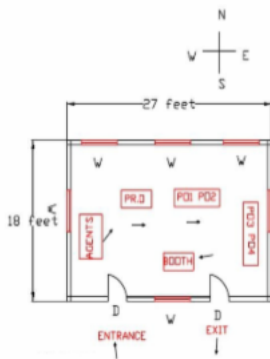

নিৰ্বাচক পঞ্জীয়ন বিষয়াৰ স্বাক্ষৰ

Nazri Naksha

Google Map View

Polling Station Building Front View

ভোটগ্ৰহন কেন্দ্ৰৰ সন্মুখৰ দৃশ্য

Cad View

Key MAP View

1 নাম : সুস্মিতা পাটৰ মাতৃৰ নাম: কুসুম পাটৰ ঘৰ নং : 00 বয়স : 22 লিঙ্গ : মহিলা	NIU0029611 ফটো উপলব্ধ	2 নাম : দশৰথ পাতৰ পিতাৰ নাম: লুবৰ পাতৰ ঘৰ নং : 1 বয়স : 62 লিঙ্গ : পুৰুষ	CTH1104581 ফটো উপলব্ধ	3 নাম : শুৰেমাই পাতৰ স্বামীৰ নাম: সোনাৰাম পাতৰ ঘৰ নং : 1 বয়স : 60 লিঙ্গ : মহিলা	CTH1104570 ফটো উপলব্ধ
4 নাম : জুন পাতৰ স্বামীৰ নাম: দশৰথ পাতৰ ঘৰ নং : 1 বয়স : 55 লিঙ্গ : মহিলা	CTH1104592 ফটো উপলব্ধ	5 নাম : বিজয় পাতৰ পিতাৰ নাম: দশৰথ পাতৰ ঘৰ নং : 1 বয়স : 40 লিঙ্গ : পুৰুষ	CTH1104605 ফটো উপলব্ধ	6 নাম : অজয় পাতৰ পিতাৰ নাম: দশৰথ পাতৰ ঘৰ নং : 1 বয়স : 38 লিঙ্গ : পুৰুষ	CTH1104616 ফটো উপলব্ধ
7 নাম : বেবী দাস পাতৰ স্বামীৰ নাম: বিজয় পাতৰ ঘৰ নং : 1 বয়স : 27 লিঙ্গ : মহিলা	CTH0001396 ফটো উপলব্ধ	8 নাম : বিনোদ পাতৰ পিতাৰ নাম: মহেন্দ্ৰ পাতৰ ঘৰ নং : 9 বয়স : 45 লিঙ্গ : পুৰুষ	CTH1104672 ফটো উপলব্ধ	9 নাম : অনিমা পাতৰ পিতাৰ নাম: মহেন্দ্ৰ পাতৰ ঘৰ নং : 9 বয়স : 38 লিঙ্গ : মহিলা	CTH1104683 ফটো উপলব্ধ
10 নাম : বৃহিত পাতৰ পিতাৰ নাম: মহেন্দ্ৰ পাতৰ ঘৰ নং : 3 বয়স : 30 লিঙ্গ : পুৰুষ	CTH2349835 ফটো উপলব্ধ	11 নাম : কৰবী পাতৰ স্বামীৰ নাম: বিনোদ পাতৰ ঘৰ নং : 3 বয়স : 28 লিঙ্গ : মহিলা	CTH2280774 ফটো উপলব্ধ	12 নাম : কলিতা পাতৰ পিতাৰ নাম: খনেশ্বৰ পাতৰ ঘৰ নং : 8 বয়স : 60 লিঙ্গ : পুৰুষ	CTH1104718 ফটো উপলব্ধ
13 নাম : প্ৰমিলা পাতৰ স্বামীৰ নাম: কলিতা পাতৰ ঘৰ নং : 8 বয়স : 55 লিঙ্গ : মহিলা	CTH1104729 ফটো উপলব্ধ	E 14 নাম : জয়ন্তী পাতৰ স্বামীৰ নাম: বিৰবল পাতৰ ঘৰ নং : 8 বয়স : 55 লিঙ্গ : মহিলা	CTH1104741 ফটো উপলব্ধ	15 নাম : ৰাজিৰ পাতৰ পিতাৰ নাম: কলিতা পাতৰ ঘৰ নং : 8 বয়স : 34 লিঙ্গ : পুৰুষ	CTH0010314 ফটো উপলব্ধ
16 নাম : বিমান পাতৰ পিতাৰ নাম: বিৰবল পাতৰ ঘৰ নং : 8 বয়স : 32 লিঙ্গ : পুৰুষ	CTH0010315 ফটো উপলব্ধ	17 নাম : সঞ্জীৱ পাতৰ পিতাৰ নাম: কলিতা পাতৰ ঘৰ নং : 8 বয়স : 30 লিঙ্গ : পুৰুষ	CTH1114983 ফটো উপলব্ধ	18 নাম : ৰাহোল পাটৰ পিতাৰ নাম: কলিতা পাটৰ ঘৰ নং : 8 বয়স : 26 লিঙ্গ : পুৰুষ	CTH0255828 ফটো উপলব্ধ
19 নাম : ভান পাতৰ স্বামীৰ নাম: বকুল পাতৰ ঘৰ নং : 4 বয়স : 24 লিঙ্গ : মহিলা	CTH4677894 ফটো উপলব্ধ	20 নাম : তনয়া পাতৰ স্বামীৰ নাম: ৰাহুল পাতৰ ঘৰ নং : 4 বয়স : 21 লিঙ্গ : মহিলা	CTH4676193 ফটো উপলব্ধ	21 নাম : গুনেমাই পাতৰ স্বামীৰ নাম: হৰেন্দ্ৰ পাতৰ ঘৰ নং : 5 বয়স : 59 লিঙ্গ : মহিলা	CTH1104763 ফটো উপলব্ধ
22 নাম : তিৰবল পাতৰ পিতাৰ নাম: থুবৰ পাতৰ ঘৰ নং : 5 বয়স : 58 লিঙ্গ : পুৰুষ	CTH1104774 ফটো উপলব্ধ	23 নাম : গোস্বামী পাতৰ স্বামীৰ নাম: তিৰবল পাতৰ ঘৰ নং : 5 বয়স : 56 লিঙ্গ : মহিলা	CTH1104785 ফটো উপলব্ধ	24 নাম : বিজয় পাতৰ পিতাৰ নাম: তিৰবল পাতৰ ঘৰ নং : 5 বয়স : 31 লিঙ্গ : পুৰুষ	CTH2180178 ফটো উপলব্ধ
25 নাম : অৰিনাশ পাতৰ পিতাৰ নাম: তিৰবল পাতৰ ঘৰ নং : 5 বয়স : 28 লিঙ্গ : পুৰুষ	CTH0262907 ফটো উপলব্ধ	26 নাম : ভূমিধৰ পাটৰ পিতাৰ নাম: হৰেন্দ্ৰ পাটৰ ঘৰ নং : 5 বয়স : 27 লিঙ্গ : পুৰুষ	CTH0262899 ফটো উপলব্ধ	E 27 নাম : ডম্বুৰধৰ পাটৰ পিতাৰ নাম: হৰেন্দ্ৰ পাটৰ ঘৰ নং : 5 বয়স : 26 লিঙ্গ : পুৰুষ	CTH0153023 ফটো উপলব্ধ
28 নাম : মৃদলা পাটৰ স্বামীৰ নাম: ভূমিধৰ পাটৰ ঘৰ নং : 5 বয়স : 24 লিঙ্গ : মহিলা	CTH4676201 ফটো উপলব্ধ	29 নাম : গোস্বামী দেউৰী স্বামীৰ নাম: বিয়াকুল দেউৰী ঘৰ নং : 6 বয়স : 75 লিঙ্গ : মহিলা	CTH1104843 ফটো উপলব্ধ	E 30 নাম : ৰঞ্জিত দেউৰী পিতাৰ নাম: বিয়াকুল দেউৰী ঘৰ নং : 6 বয়স : 48 লিঙ্গ : পুৰুষ	CTH1104865 ফটো উপলব্ধ