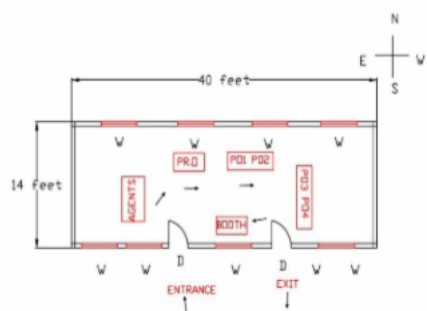

নিৰ্বাচক পঞ্জীয়ন বিষয়াৰ স্বাক্ষৰ

Nazri Naksha

Google Map View

Polling Station Building Front View

ভোটগ্ৰহন কেন্দ্ৰৰ সন্মুখৰ দৃশ্য

Cad View

Key MAP View

1 নাম : প্ৰনব চন্দ্ৰ নাথ পিতাৰ নাম: কমলেশ্বৰ নাথ ঘৰ নং : 00 বয়স : 39 লিঙ্গ : পুৰুষ	CTH1188814 ফটো উপলব্ধ	2 নাম : বিয়াজ উদ্দিন আহমেদ পিতাৰ নাম: চিৰাজ উদ্দিন আহমেদ ঘৰ নং : 1 বয়স : 50 লিঙ্গ : পুৰুষ	CTH1184594 ফটো উপলব্ধ	3 নাম : আমিৰুন্ নেছা পিতাৰ নাম: চিৰাজ উদ্দিন ঘৰ নং : 1 বয়স : 42 লিঙ্গ : মহিলা	CTH1184618 ফটো উপলব্ধ
4 নাম : নাজিৰা বেগম স্বামীৰ নাম: বিয়াজ উদ্দিন ঘৰ নং : 1 বয়স : 38 লিঙ্গ : মহিলা	CTH1184607 ফটো উপলব্ধ	5 নাম : মহিবুৰ বহমান পিতাৰ নাম: নুৰুছ্ছেইন ঘৰ নং : 2 বয়স : 46 লিঙ্গ : পুৰুষ	CTH1184641 ফটো উপলব্ধ	6 নাম : চাহেৰুন্ নেচা স্বামীৰ নাম: মহিবুৰ বহমান ঘৰ নং : 2 বয়স : 41 লিঙ্গ : মহিলা	CTH1184652 ফটো উপলব্ধ
7 নাম : ইচাদুৰ আলী পিতাৰ নাম: ইচাহক আলী ঘৰ নং : 2 বয়স : 32 লিঙ্গ : পুৰুষ	CTH2183279 ফটো উপলব্ধ	8 নাম : চাহনাজ আলী পিতাৰ নাম: মহিবুৰ বহমান ঘৰ নং : 2 বয়স : 22 লিঙ্গ : পুৰুষ	CTH2261428 ফটো উপলব্ধ	9 নাম : ইছাহক আলি পিতাৰ নাম: নিচাৰত সেখ ঘৰ নং : 9 বয়স : 52 লিঙ্গ : পুৰুষ	CTH1184674 ফটো উপলব্ধ
10 নাম : অহিদা বেগম স্বামীৰ নাম: ইচাহক আলী ঘৰ নং : 9 বয়স : 47 লিঙ্গ : মহিলা	CTH1184685 ফটো উপলব্ধ	11 নাম : বুমেনা বেগম স্বামীৰ নাম: ইচাদুৰ আলী ঘৰ নং : 3 বয়স : 41 লিঙ্গ : মহিলা	NIU0144121 ফটো উপলব্ধ	12 নাম : চাদিক আলী পিতাৰ নাম: মহিবুৰ বহমান ঘৰ নং : 03 বয়স : 20 লিঙ্গ : পুৰুষ	NIU0061176 ফটো উপলব্ধ
13 নাম : আ. খালেক পিতাৰ নাম: নিজামত ঘৰ নং : 8 বয়স : 66 লিঙ্গ : পুৰুষ	CTH1184709 ফটো উপলব্ধ	14 নাম : চাহিদা বেগম পিতাৰ নাম: আব্দুল খালেক ঘৰ নং : 8 বয়স : 30 লিঙ্গ : মহিলা	CTH0173849 ফটো উপলব্ধ	15 নাম : বচিদ আলী পিতাৰ নাম: বফিক আলি ঘৰ নং : 5 বয়স : 52 লিঙ্গ : পুৰুষ	CTH1184721 ফটো উপলব্ধ
16 নাম : আমিনুল হক পিতাৰ নাম: বফিক আলি ঘৰ নং : 5 বয়স : 46 লিঙ্গ : পুৰুষ	CTH1184732 ফটো উপলব্ধ	17 নাম : বেৰিকব উদ্দিন পিতাৰ নাম: বফিক আলি ঘৰ নং : 5 বয়স : 41 লিঙ্গ : পুৰুষ	CTH1184743 ফটো উপলব্ধ	18 নাম : আলম আৰা বেগম স্বামীৰ নাম: আৰিফুল হক ঘৰ নং : 5 বয়স : 37 লিঙ্গ : মহিলা	CTH1184765 ফটো উপলব্ধ
19 নাম : চাহিদা বেগম স্বামীৰ নাম: বচিদ আলী ঘৰ নং : 5 বয়স : 36 লিঙ্গ : মহিলা	CTH1184776 ফটো উপলব্ধ	20 নাম : আকিবুৰ বহমান পিতাৰ নাম: বফিক আলী ঘৰ নং : 5 বয়স : 34 লিঙ্গ : পুৰুষ	CTH0010613 ফটো উপলব্ধ	21 নাম : আৰিফুল হক পিতাৰ নাম: বফিক আলি ঘৰ নং : 5 বয়স : 33 লিঙ্গ : পুৰুষ	CTH1184754 ফটো উপলব্ধ
22 নাম : বুমা বেগম স্বামীৰ নাম: বেৰিকব উদ্দিন ঘৰ নং : 5 বয়স : 30 লিঙ্গ : মহিলা	CTH2183097 ফটো উপলব্ধ	23 নাম : নৌৰিন চুলতানা স্বামীৰ নাম: আকিবুৰ বহমান ঘৰ নং : 5 বয়স : 28 লিঙ্গ : মহিলা	CTH0257113 ফটো উপলব্ধ	24 নাম : নুৰুল আমিন পিতাৰ নাম: নুৰুছ্ছেইন ঘৰ নং : 6 বয়স : 60 লিঙ্গ : পুৰুষ	CTH1184787 ফটো উপলব্ধ
25 নাম : মিন্টি বেগম স্বামীৰ নাম: নুৰুল আমিন ঘৰ নং : 6 বয়স : 47 লিঙ্গ : মহিলা	CTH1184798 ফটো উপলব্ধ	26 নাম : বুবিনা বেগম স্বামীৰ নাম: নাজমুল হুছেইন ঘৰ নং : 6 বয়স : 38 লিঙ্গ : মহিলা	CTH0492603 ফটো উপলব্ধ	27 নাম : নজমুল হুছেইন পিতাৰ নাম: নুৰুল আমিন ঘৰ নং : 6 বয়স : 37 লিঙ্গ : পুৰুষ	CTH0118695 ফটো উপলব্ধ
28 নাম : নুৰজাহান বেগম পিতাৰ নাম: নুৰুল আমিন ঘৰ নং : 6 বয়স : 32 লিঙ্গ : মহিলা	CTH0010614 ফটো উপলব্ধ	29 নাম : আলি হুছেইন পিতাৰ নাম: নুৰুছ্ছেইন ঘৰ নং : 9 বয়স : 59 লিঙ্গ : পুৰুষ	CTH1184801 ফটো উপলব্ধ	30 নাম : নুৰমণি বেগম স্বামীৰ নাম: আলি হুছেইন ঘৰ নং : 9 বয়স : 43 লিঙ্গ : মহিলা	CTH1184812 ফটো উপলব্ধ