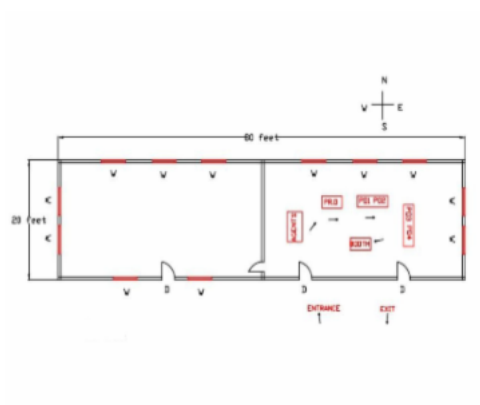

নিৰ্বাচক পঞ্জীয়ন বিষয়াৰ স্বাক্ষৰ

Nazri Naksha

Google Map View

Polling Station Building Front View

ভোটগ্রহন কেন্দ্ৰৰ সন্মুখৰ দৃশ্য

Cad View

Key MAP View

1 নাম : জয়ন্তী ডেকা স্বামীৰ নাম: বিহুৰাম ডেকা ঘৰ নং : 2 বয়স : 64 লিঙ্গ : মহিলা	CTH1204597 ফটো উপলব্ধ	2 নাম : জীবেশ ডেকা পিতাৰ নাম: বিহুৰাম ডেকা ঘৰ নং : 2 বয়স : 45 লিঙ্গ : পুৰুষ	CTH1204600 ফটো উপলব্ধ	3 নাম : হেমা ডেকা পিতাৰ নাম: বিহুৰাম ডেকা ঘৰ নং : 2 বয়স : 39 লিঙ্গ : মহিলা	CTH1204622 ফটো উপলব্ধ
4 নাম : বিতা কোঁৱৰ ডেকা স্বামীৰ নাম: জীবেশ ডেকা ঘৰ নং : 2 বয়স : 39 লিঙ্গ : মহিলা	CTH0350330 ফটো উপলব্ধ	5 নাম : গৌতম ডেকা পিতাৰ নাম: বিহুৰাম ডেকা ঘৰ নং : 2 বয়স : 34 লিঙ্গ : পুৰুষ	CTH1204633 ফটো উপলব্ধ	S 6 নাম : নীলমাই ডেকা স্বামীৰ নাম: বৃপৰাম ডেকা ঘৰ নং : 9 বয়স : 69 লিঙ্গ : মহিলা	CTH1204655 ফটো উপলব্ধ
7 নাম : গনেশ ডেকা পিতাৰ নাম: বৃপৰাম ডেকা ঘৰ নং : 9 বয়স : 47 লিঙ্গ : পুৰুষ	CTH1204666 ফটো উপলব্ধ	8 নাম : ৰতন ডেকা পিতাৰ নাম: বৃপৰাম ডেকা ঘৰ নং : 9 বয়স : 45 লিঙ্গ : পুৰুষ	CTH1204677 ফটো উপলব্ধ	9 নাম : জুন ডেকা স্বামীৰ নাম: ৰতন ডেকা ঘৰ নং : 9 বয়স : 39 লিঙ্গ : মহিলা	CTH0159855 ফটো উপলব্ধ
10 নাম : কল্পনা ডেকা স্বামীৰ নাম: গনেশ ডেকা ঘৰ নং : 9 বয়স : 39 লিঙ্গ : মহিলা	CTH0329599 ফটো উপলব্ধ	11 নাম : চন্দ্ৰ ডেকা পিতাৰ নাম: ফাগুনা ডেকা ঘৰ নং : 8 বয়স : 49 লিঙ্গ : পুৰুষ	CTH1204688 ফটো উপলব্ধ	12 নাম : পদমী ৰাজা ডেকা স্বামীৰ নাম: চন্দ্ৰ ডেকা ঘৰ নং : 8 বয়স : 44 লিঙ্গ : মহিলা	CTH1204699 ফটো উপলব্ধ
13 নাম : ৰবিন ডেকা পিতাৰ নাম: ফাগুনা ডেকা ঘৰ নং : 5 বয়স : 51 লিঙ্গ : পুৰুষ	CTH1204713 ফটো উপলব্ধ	14 নাম : অঞ্জু ডেকা স্বামীৰ নাম: ৰবিন ডেকা ঘৰ নং : 5 বয়স : 47 লিঙ্গ : মহিলা	CTH1204724 ফটো উপলব্ধ	15 নাম : দেৱাশীষ ডেকা পিতাৰ নাম: ৰবিন ডেকা ঘৰ নং : 5 বয়স : 29 লিঙ্গ : পুৰুষ	CTH0164079 ফটো উপলব্ধ
16 নাম : নিশীতা ডেকা স্বামীৰ নাম: দেৱাশীষ ডেকা ঘৰ নং : 05 বয়স : 21 লিঙ্গ : মহিলা	CTH4666897 ফটো উপলব্ধ	17 নাম : লক্ষ্মেশ্বৰী ডেকা স্বামীৰ নাম: হৰেন ডেকা ঘৰ নং : 6 বয়স : 74 লিঙ্গ : মহিলা	CTH1204746 ফটো উপলব্ধ	18 নাম : প্ৰভাত ডেকা পিতাৰ নাম: হৰেন ডেকা ঘৰ নং : 6 বয়স : 55 লিঙ্গ : পুৰুষ	CTH1204735 ফটো উপলব্ধ
19 নাম : মিনতী ডেকা পিতাৰ নাম: হৰেন ডেকা ঘৰ নং : 6 বয়স : 51 লিঙ্গ : মহিলা	CTH1204757 ফটো উপলব্ধ	20 নাম : প্ৰতিমা ডেকা স্বামীৰ নাম: প্ৰবিত ডেকা ঘৰ নং : 6 বয়স : 49 লিঙ্গ : মহিলা	CTH1205056 ফটো উপলব্ধ	21 নাম : পবিত্ৰ ডেকা পিতাৰ নাম: হৰেন ডেকা ঘৰ নং : 6 বয়স : 47 লিঙ্গ : পুৰুষ	CTH1204768 ফটো উপলব্ধ
22 নাম : মিনাক্ষী ডেকা স্বামীৰ নাম: প্ৰভাত চন্দ্ৰ ডেকা ঘৰ নং : 6 বয়স : 47 লিঙ্গ : মহিলা	CTH0473702 ফটো উপলব্ধ	23 নাম : প্ৰমোদ ডেকা পিতাৰ নাম: খগেন ডেকা ঘৰ নং : 9 বয়স : 54 লিঙ্গ : পুৰুষ	CTH1204779 ফটো উপলব্ধ	24 নাম : সীমাৰেখা ডেকা স্বামীৰ নাম: প্ৰমোদ ডেকা ঘৰ নং : 9 বয়স : 45 লিঙ্গ : মহিলা	CTH1204780 ফটো উপলব্ধ
25 নাম : কাব্যাসী ডেকা পিতাৰ নাম: প্ৰমোদ চন্দ্ৰ ডেকা ঘৰ নং : 7 বয়স : 22 লিঙ্গ : মহিলা	NIU0048041 ফটো উপলব্ধ	26 নাম : যতীন কুমাৰ ডেকা পিতাৰ নাম: খগেন ডেকা ঘৰ নং : 8 বয়স : 61 লিঙ্গ : পুৰুষ	CTH1204791 ফটো উপলব্ধ	27 নাম : নিলু ডেকা স্বামীৰ নাম: যতীন কুমাৰ ডেকা ঘৰ নং : 8 বয়স : 57 লিঙ্গ : মহিলা	CTH1204804 ফটো উপলব্ধ
28 নাম : মানস প্ৰতিম ডেকা পিতাৰ নাম: যতীন ডেকা ঘৰ নং : 8 বয়স : 38 লিঙ্গ : পুৰুষ	CTH1204815 ফটো উপলব্ধ	29 নাম : হীৰকজ্যোতি ডেকা পিতাৰ নাম: যতীন কুঃ ডেকা ঘৰ নং : 8 বয়স : 34 লিঙ্গ : পুৰুষ	CTH1204826 ফটো উপলব্ধ	30 নাম : কাকলী ডেকা স্বামীৰ নাম: মানস প্ৰতিম ডেকা ঘৰ নং : 8 বয়স : 33 লিঙ্গ : মহিলা	CTH1207938 ফটো উপলব্ধ