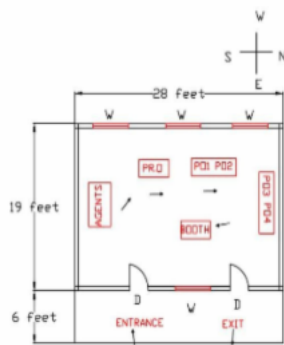

নিৰ্বাচক পঞ্জীয়ন বিষয়াৰ স্বাক্ষৰ

Nazri Naksha

Google Map View

Polling Station Building Front View

ভোটগ্রহন কেন্দ্ৰৰ সন্মুখৰ দৃশ্য

Cad View

Key MAP View

1 নাম : জয়ন্ত কুমাৰ বৰদলৈ পিতাৰ নাম: মিহি ৰাম বৰদলৈ ঘৰ নং : 0 বয়স : 47 লিঙ্গ : পুৰুষ	CTH1228359 ফটো উপলব্ধ	2 নাম : গীতামনি বৰা পিতাৰ নাম: সুবধ বৰা ঘৰ নং : উগুডী বয়স : 41 লিঙ্গ : মহিলা	CTH1230780 ফটো উপলব্ধ	3 নাম : মনালিছা বৰা স্বামীৰ নাম: ৰাজু বৰা ঘৰ নং : 00 বয়স : 21 লিঙ্গ : মহিলা	NIU0015792 ফটো উপলব্ধ
4 নাম : শ্ৰীউপেন চন্দ্ৰ নাথ পিতাৰ নাম: অৰ্থো নাথ ঘৰ নং : 1 বয়স : 76 লিঙ্গ : পুৰুষ	CTH1224562 ফটো উপলব্ধ	5 নাম : সবিতা কাকতি স্বামীৰ নাম: উত্পল কাকতি ঘৰ নং : 1 বয়স : 57 লিঙ্গ : মহিলা	CTH1224595 ফটো উপলব্ধ	6 নাম : গুৰু প্ৰসাদ কাকতি পিতাৰ নাম: উপেন নাথ ঘৰ নং : 1 বয়স : 54 লিঙ্গ : পুৰুষ	CTH1224584 ফটো উপলব্ধ
7 নাম : কৃষ্ণ প্ৰসাদ কাকতি পিতাৰ নাম: উপেন চন্দ্ৰ নাথ ঘৰ নং : 1 বয়স : 43 লিঙ্গ : পুৰুষ	CTH1224608 ফটো উপলব্ধ	8 নাম : নেপী ৰানী বৰা কাকতি স্বামীৰ নাম: গুৰু প্ৰসাদ কাকতি ঘৰ নং : 1 বয়স : 38 লিঙ্গ : মহিলা	CTH0294546 ফটো উপলব্ধ	9 নাম : ৰঞ্জিতা শইকীয়া কাকতি স্বামীৰ নাম: কৃষ্ণ প্ৰসাদ কাকতি ঘৰ নং : 1 বয়স : 29 লিঙ্গ : মহিলা	CTH0001339 ফটো উপলব্ধ
10 নাম : মণিষ কাকতি পিতাৰ নাম: উত্পল কুমাৰ কাকতি ঘৰ নং : 1 বয়স : 26 লিঙ্গ : পুৰুষ	CTH0545988 ফটো উপলব্ধ	11 নাম : ৰাম নাথ নাথ পিতাৰ নাম: বলোৰাম নাথ ঘৰ নং : 2 বয়স : 71 লিঙ্গ : পুৰুষ	CTH1224619 ফটো উপলব্ধ	12 নাম : ধৰ্মেশ্বৰী নাথ স্বামীৰ নাম: ৰাম নাথ নাথ ঘৰ নং : 2 বয়স : 64 লিঙ্গ : মহিলা	CTH1224620 ফটো উপলব্ধ
13 নাম : পল্লৱ জ্যোতি কাকতি পিতাৰ নাম: ৰামনাথ নাথ ঘৰ নং : 2 বয়স : 50 লিঙ্গ : পুৰুষ	CTH1224631 ফটো উপলব্ধ	14 নাম : অৰ্চনা দেৱী স্বামীৰ নাম: পল্লৱজ্যোতি নাথ ঘৰ নং : 2 বয়স : 41 লিঙ্গ : মহিলা	CTH1224642 ফটো উপলব্ধ	15 নাম : প্ৰস্তুতি কাকতি পিতাৰ নাম: পল্লৱ জ্যোতি কাকতি ঘৰ নং : 2 বয়স : 22 লিঙ্গ : মহিলা	CTH4659702 ফটো উপলব্ধ
16 নাম : ভদ্ৰেশ্বৰী দেৱী স্বামীৰ নাম: নোমল নাথ ঘৰ নং : 3 বয়স : 76 লিঙ্গ : মহিলা	CTH1224653 ফটো উপলব্ধ	17 নাম : অনিল নাথ পিতাৰ নাম: নোমল নাথ ঘৰ নং : 3 বয়স : 51 লিঙ্গ : পুৰুষ	CTH1224664 ফটো উপলব্ধ	18 নাম : ৰঞ্জন নাথ পিতাৰ নাম: নোমল নাথ ঘৰ নং : 3 বয়স : 44 লিঙ্গ : পুৰুষ	CTH1224675 ফটো উপলব্ধ
19 নাম : পলি ডেকা স্বামীৰ নাম: ৰঞ্জন নাথ ঘৰ নং : 3 বয়স : 37 লিঙ্গ : মহিলা	CTH0555565 ফটো উপলব্ধ	20 নাম : প্ৰাঞ্জল নাথ পিতাৰ নাম: ৰঞ্জন নাথ ঘৰ নং : 3 বয়স : 20 লিঙ্গ : পুৰুষ	NIU0015750 ফটো উপলব্ধ	21 নাম : বিলুৰাম নাথ পিতাৰ নাম: ভোগৰাম নাথ ঘৰ নং : 8 বয়স : 56 লিঙ্গ : পুৰুষ	CTH1224697 ফটো উপলব্ধ
22 নাম : বিনু দেৱী স্বামীৰ নাম: বিলুৰাম নাথ ঘৰ নং : 8 বয়স : 51 লিঙ্গ : মহিলা	CTH1224700 ফটো উপলব্ধ	23 নাম : গুণ দেৱী পিতাৰ নাম: বিলুৰাম নাথ ঘৰ নং : 8 বয়স : 36 লিঙ্গ : মহিলা	CTH1224711 ফটো উপলব্ধ	24 নাম : চাকিৰাম নাথ পিতাৰ নাম: ভোগৰাম নাথ ঘৰ নং : 5 বয়স : 62 লিঙ্গ : পুৰুষ	CTH1224722 ফটো উপলব্ধ
25 নাম : প্ৰেমলতা দেৱী স্বামীৰ নাম: চাকিৰাম নাথ ঘৰ নং : 5 বয়স : 58 লিঙ্গ : মহিলা	CTH1224744 ফটো উপলব্ধ	26 নাম : গোবিন নাথ পিতাৰ নাম: চাকিৰাম নাথ ঘৰ নং : 5 বয়স : 37 লিঙ্গ : পুৰুষ	CTH1224733 ফটো উপলব্ধ	27 নাম : ৰশ্মী দেৱী স্বামীৰ নাম: গোবিন নাথ ঘৰ নং : 5 বয়স : 37 লিঙ্গ : মহিলা	CTH0163956 ফটো উপলব্ধ
28 নাম : জোনমনি শইকীয়া দেৱী স্বামীৰ নাম: কমল নাথ ঘৰ নং : 5 বয়স : 32 লিঙ্গ : মহিলা	CTH0406843 ফটো উপলব্ধ	29 নাম : কমল নাথ পিতাৰ নাম: চাকিৰাম নাথ ঘৰ নং : 5 বয়স : 30 লিঙ্গ : পুৰুষ	CTH2184669 ফটো উপলব্ধ	30 নাম : ৰমেশ নাথ পিতাৰ নাম: কেমন নাথ ঘৰ নং : 6 বয়স : 52 লিঙ্গ : পুৰুষ	CTH1224777 ফটো উপলব্ধ