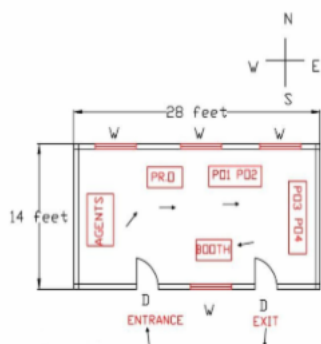

নিৰ্বাচক পঞ্জীয়ন বিষয়াৰ স্বাক্ষৰ

Nazri Naksha

Google Map View

Polling Station Building Front View

ভোটগ্ৰহন কেন্দ্ৰৰ সন্মুখৰ দৃশ্য

Cad View

Key MAP View

1 নাম : প্রার্থনা বৰা পিতাৰ নাম: পুনী ৰাম বোৱা ঘৰ নং : 0 বয়স : 24 লিঙ্গ : মহিলা	CTH0533778 ফটো উপলব্ধ	2 নাম : আহিলা দাস পিতাৰ নাম: হুমৰাম দাস ঘৰ নং : 1 বয়স : 72 লিঙ্গ : পুৰুষ	CTH1234566 ফটো উপলব্ধ	3 নাম : মিনা দাস স্বামীৰ নাম: আহিলা দাস ঘৰ নং : 1 বয়স : 60 লিঙ্গ : মহিলা	CTH1234588 ফটো উপলব্ধ
4 নাম : জয়ন্ত দাস পিতাৰ নাম: আহিলা দাস ঘৰ নং : 1 বয়স : 41 লিঙ্গ : পুৰুষ	CTH1234599 ফটো উপলব্ধ	5 নাম : পাপুল দাস পিতাৰ নাম: আহিলা দাস ঘৰ নং : 1 বয়স : 39 লিঙ্গ : পুৰুষ	CTH1234602 ফটো উপলব্ধ	6 নাম : ৰাতুল দাস পিতাৰ নাম: আহিলা দাস ঘৰ নং : 1 বয়স : 35 লিঙ্গ : পুৰুষ	CTH1234635 ফটো উপলব্ধ
7 নাম : জিতু মনি দাস পিতাৰ নাম: আহিলা দাস ঘৰ নং : 1 বয়স : 34 লিঙ্গ : পুৰুষ	CTH1234624 ফটো উপলব্ধ	8 নাম : ৰশ্মি দেবী স্বামীৰ নাম: ৰাতুল দাস ঘৰ নং : 1 বয়স : 30 লিঙ্গ : মহিলা	NIU0094219 ফটো উপলব্ধ	9 নাম : বিতপন দাস পিতাৰ নাম: আহিলা দাস ঘৰ নং : 1 বয়স : 29 লিঙ্গ : পুৰুষ	CTH1239550 ফটো উপলব্ধ
10 নাম : জ্যোতি দাস স্বামীৰ নাম: জয়ন্ত দাস ঘৰ নং : 1 বয়স : 28 লিঙ্গ : মহিলা	CTH0176958 ফটো উপলব্ধ	11 নাম : শ্যাম দাস পিতাৰ নাম: দুতিৰাম দাস ঘৰ নং : 2 বয়স : 54 লিঙ্গ : পুৰুষ	CTH1234646 ফটো উপলব্ধ	12 নাম : পদ্মাবতী দাস স্বামীৰ নাম: শ্যাম দাস ঘৰ নং : 2 বয়স : 49 লিঙ্গ : মহিলা	CTH1234657 ফটো উপলব্ধ
13 নাম : বুধেন দাস পিতাৰ নাম: শ্যাম দাস ঘৰ নং : 2 বয়স : 32 লিঙ্গ : পুৰুষ	CTH1239618 ফটো উপলব্ধ	14 নাম : পূৰ্বী দেবী দাস স্বামীৰ নাম: বুধেন দাস ঘৰ নং : 2 বয়স : 30 লিঙ্গ : মহিলা	CTH0165142 ফটো উপলব্ধ	15 নাম : বিতমনি দাস পিতাৰ নাম: শ্যাম দাস ঘৰ নং : 02 বয়স : 29 লিঙ্গ : পুৰুষ	CTH2184863 ফটো উপলব্ধ
16 নাম : দিগন্ত দাস পিতাৰ নাম: শ্যাম দাস ঘৰ নং : 2 বয়স : 28 লিঙ্গ : পুৰুষ	CTH0189274 ফটো উপলব্ধ	17 নাম : কল্যাণী সোনোৱাল স্বামীৰ নাম: দিগন্ত দাস ঘৰ নং : 02 বয়স : 28 লিঙ্গ : মহিলা	CTH2289114 ফটো উপলব্ধ	18 নাম : সোনমনি দাস পিতাৰ নাম: শ্যাম চন্দ্ৰ দাস ঘৰ নং : 2 বয়স : 26 লিঙ্গ : পুৰুষ	CTH0315663 ফটো উপলব্ধ
19 নাম : জৰী দাস স্বামীৰ নাম: বিতু মণি দাস ঘৰ নং : 2 বয়স : 26 লিঙ্গ : মহিলা	CTH2273670 ফটো উপলব্ধ	20 নাম : মৰমী দাস পিতাৰ নাম: লক্ষী দাস ঘৰ নং : 2 বয়স : 20 লিঙ্গ : মহিলা	NIU0132910 ফটো উপলব্ধ	21 নাম : লক্ষী দাস পিতাৰ নাম: দুতিৰাম দাস ঘৰ নং : 0 বয়স : 67 লিঙ্গ : পুৰুষ	CTH1234679 ফটো উপলব্ধ
22 নাম : পদ্মা দাস স্বামীৰ নাম: লক্ষী দাস ঘৰ নং : 0 বয়স : 52 লিঙ্গ : মহিলা	CTH1234680 ফটো উপলব্ধ	23 নাম : বনজিত দাস পিতাৰ নাম: লক্ষী দাস ঘৰ নং : 0 বয়স : 37 লিঙ্গ : পুৰুষ	CTH1234704 ফটো উপলব্ধ	24 নাম : ৰাজু দাস পিতাৰ নাম: লক্ষী দাস ঘৰ নং : 0 বয়স : 30 লিঙ্গ : পুৰুষ	CTH2185060 ফটো উপলব্ধ
25 নাম : অৰনিমা দাস স্বামীৰ নাম: ৰঞ্জিত দাস ঘৰ নং : 3 বয়স : 25 লিঙ্গ : মহিলা	CTH2405611 ফটো উপলব্ধ	26 নাম : জতিকা দাস পিতাৰ নাম: কনক দাস ঘৰ নং : 03 বয়স : 21 লিঙ্গ : মহিলা	NIU0132951 ফটো উপলব্ধ	27 নাম : চিম্পী শইকীয়া স্বামীৰ নাম: ৰাজু দাস ঘৰ নং : 3 বয়স : 20 লিঙ্গ : মহিলা	NIU0132936 ফটো উপলব্ধ
28 নাম : ৰত্নেশ্বৰ দাস পিতাৰ নাম: হুমৰাম দাস ঘৰ নং : 8 বয়স : 76 লিঙ্গ : পুৰুষ	CTH1234748 ফটো উপলব্ধ	29 নাম : দিৰ্জেন দাস পিতাৰ নাম: হুমৰাম দাস ঘৰ নং : 8 বয়স : 56 লিঙ্গ : পুৰুষ	CTH1234715 ফটো উপলব্ধ	30 নাম : মৃদস্মিতা দাস পিতাৰ নাম: ৰত্নেশ্বৰ দাস ঘৰ নং : 8 বয়স : 31 লিঙ্গ : মহিলা	CTH1239583 ফটো উপলব্ধ