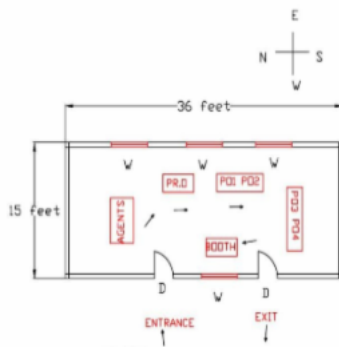

নিৰ্বাচক পঞ্জীয়ন বিষয়াৰ স্বাক্ষৰ

Nazri Naksha

Google Map View

Polling Station Building Front View

ভোটগ্রহন কেন্দ্ৰৰ সন্মুখৰ দৃশ্য

Cad View

Key MAP View

1 নাম : বহিম উদ্দিন পিতাৰ নাম: মুকলেছ ঘৰ নং : 1 বয়স : 59 লিঙ্গ : পুৰুষ	CTH1244560 ফটো উপলব্ধ	2 নাম : জয়জিয়া স্বামীৰ নাম: বহিমউদ্দিন ঘৰ নং : 1 বয়স : 58 লিঙ্গ : মহিলা	CTH1244571 ফটো উপলব্ধ	3 নাম : বুৰিয়া বেগম পিতাৰ নাম: বহিমউদ্দিন আলী ঘৰ নং : 1 বয়স : 27 লিঙ্গ : মহিলা	CTH0556035 ফটো উপলব্ধ
4 নাম : জেহেৰুল ইছলাম পিতাৰ নাম: বহিম উদ্দিন ঘৰ নং : 2 বয়স : 34 লিঙ্গ : পুৰুষ	CTH1244582 ফটো উপলব্ধ	5 নাম : জোনটি বেগম স্বামীৰ নাম: জেহেৰুল ইছলাম ঘৰ নং : 2 বয়স : 34 লিঙ্গ : মহিলা	CTH1254268 ফটো উপলব্ধ	6 নাম : আয়েচা বেগম স্বামীৰ নাম: ইউনুচ আলী ঘৰ নং : 9 বয়স : 65 লিঙ্গ : মহিলা	CTH1244606 ফটো উপলব্ধ
7 নাম : ইউনুচ আলী পিতাৰ নাম: মঃ ইব্রাহিম আলী ঘৰ নং : 9 বয়স : 51 লিঙ্গ : পুৰুষ	CTH1244593 ফটো উপলব্ধ	8 নাম : ইনামুল হক পিতাৰ নাম: ইব্রাহিম আলী ঘৰ নং : 8 বয়স : 42 লিঙ্গ : পুৰুষ	CTH1244628 ফটো উপলব্ধ	9 নাম : ফাইজুৰ বহমান পিতাৰ নাম: ইব্রাহিম আলী ঘৰ নং : 8 বয়স : 33 লিঙ্গ : পুৰুষ	CTH0096727 ফটো উপলব্ধ
10 নাম : ৰাজমিন খাতুন স্বামীৰ নাম: ইনামুল হক ঘৰ নং : 8 বয়স : 31 লিঙ্গ : মহিলা	CTH1254257 ফটো উপলব্ধ	11 নাম : জ্যোতা বেগম স্বামীৰ নাম: ফাইজুৰ বহমান ঘৰ নং : 8 বয়স : 29 লিঙ্গ : মহিলা	CTH0096909 ফটো উপলব্ধ	12 নাম : ইক্ৰামুল আলী পিতাৰ নাম: ইব্রাহিম আলী ঘৰ নং : 5 বয়স : 50 লিঙ্গ : পুৰুষ	CTH1244639 ফটো উপলব্ধ
13 নাম : আজিনা বেগম স্বামীৰ নাম: ইক্ৰামুল আলী ঘৰ নং : 5 বয়স : 40 লিঙ্গ : মহিলা	CTH1244640 ফটো উপলব্ধ	14 নাম : আজমল আলী পিতাৰ নাম: ইক্ৰামুল আলী ঘৰ নং : 5 বয়স : 26 লিঙ্গ : পুৰুষ	CTH0401265 ফটো উপলব্ধ	15 নাম : চাহেৰা বেগম স্বামীৰ নাম: ৰাজিৰ আলী খান ঘৰ নং : 65 বয়স : 65 লিঙ্গ : মহিলা	CTH0271783 ফটো উপলব্ধ
16 নাম : ইয়াজত আলী পিতাৰ নাম: হাছেন আলী ঘৰ নং : 9 বয়স : 58 লিঙ্গ : পুৰুষ	CTH1244651 ফটো উপলব্ধ	17 নাম : ইয়াফত আলী পিতাৰ নাম: হাছেন আলী ঘৰ নং : 9 বয়স : 56 লিঙ্গ : পুৰুষ	CTH1244662 ফটো উপলব্ধ	18 নাম : লিকত আলী পিতাৰ নাম: হাছেন আলী ঘৰ নং : 9 বয়স : 49 লিঙ্গ : পুৰুষ	CTH1244673 ফটো উপলব্ধ
19 নাম : ছাহজাহান আলী পিতাৰ নাম: হাছেন আলী ঘৰ নং : 9 বয়স : 45 লিঙ্গ : পুৰুষ	CTH1244684 ফটো উপলব্ধ	20 নাম : আমজেদ খান পিতাৰ নাম: ৰাজিৰ খান ঘৰ নং : 9 বয়স : 43 লিঙ্গ : পুৰুষ	CTH0246892 ফটো উপলব্ধ	21 নাম : চায়দুৰ বহমান পিতাৰ নাম: হাছেন আলী ঘৰ নং : 9 বয়স : 41 লিঙ্গ : পুৰুষ	CTH1244695 ফটো উপলব্ধ
22 নাম : চাজিনা বেগম স্বামীৰ নাম: লিয়াকত আলী ঘৰ নং : 9 বয়স : 35 লিঙ্গ : মহিলা	CTH0127399 ফটো উপলব্ধ	23 নাম : চামজেদ খান পিতাৰ নাম: ৰাজিৰ খান ঘৰ নং : 7 বয়স : 35 লিঙ্গ : পুৰুষ	CTH0556175 ফটো উপলব্ধ	24 নাম : পাৰবিন চুলতানা স্বামীৰ নাম: আমজেদ খান ঘৰ নং : 7 বয়স : 28 লিঙ্গ : মহিলা	CTH0574400 ফটো উপলব্ধ
25 নাম : খুদেজা বেগম স্বামীৰ নাম: ছাইদুৰ বহমান ঘৰ নং : 9 বয়স : 27 লিঙ্গ : মহিলা	CTH0377077 ফটো উপলব্ধ	26 নাম : আফছানা বেগম স্বামীৰ নাম: চামজেদ খান ঘৰ নং : 7 বয়স : 24 লিঙ্গ : মহিলা	NIU0107136 ফটো উপলব্ধ	27 নাম : ইয়াছমিন চাহনাজ পিতাৰ নাম: ইয়াজত আলী ঘৰ নং : 7 বয়স : 23 লিঙ্গ : মহিলা	CTH2378578 ফটো উপলব্ধ
E নাম : দিলৱাৰা হুছেইন পিতাৰ নাম: আমিনুদ্দিন ঘৰ নং : 8 বয়স : 67 লিঙ্গ : পুৰুষ	CTH1244719 ফটো উপলব্ধ	29 নাম : জাকিৰ হুছেইন পিতাৰ নাম: আমিনুদ্দিন ঘৰ নং : 8 বয়স : 59 লিঙ্গ : পুৰুষ	CTH1244753 ফটো উপলব্ধ	30 নাম : হেকিম পিতাৰ নাম: আমিনুদ্দিন ঘৰ নং : 8 বয়স : 54 লিঙ্গ : পুৰুষ	CTH1244731 ফটো উপলব্ধ