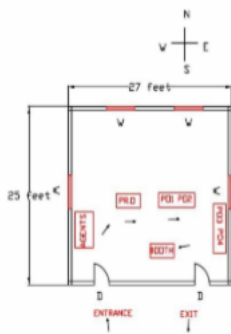

নিৰ্বাচক পঞ্জীয়ন বিষয়াৰ স্বাক্ষৰ

Nazri Naksha

Google Map View

Polling Station Building Front View

ভোটগ্রহন কেন্দ্ৰৰ সন্মুখৰ দৃশ্য

Cad View

Key MAP View

1 নাম : চুমি হীৰা স্বামীৰ নাম : তপন মেধি ঘৰ নং : 00 বয়স : 29 লিঙ্গ : মহিলা	CTH0519223 ফটো উপলব্ধ	2 নাম : নুৰ নেহাৰ স্বামীৰ নাম : মংকুতুব উদ্দিন ঘৰ নং : 1 বয়স : 61 লিঙ্গ : মহিলা	CTH1254575 ফটো উপলব্ধ	S 3 নাম : মংনুৰুল আলী পিতাৰ নাম : মংকুতুব উদ্দিন ঘৰ নং : 1 বয়স : 39 লিঙ্গ : পুৰুষ	CTH1254564 ফটো উপলব্ধ
4 নাম : বুল আমিন মাতৃৰ নাম : কুতুবুদ্দিন ঘৰ নং : 1 বয়স : 34 লিঙ্গ : পুৰুষ	CTH1264057 ফটো উপলব্ধ	5 নাম : হাচিনা বেগম স্বামীৰ নাম : বুল আমিন ঘৰ নং : 1 বয়স : 34 লিঙ্গ : মহিলা	CTH0000836 ফটো উপলব্ধ	6 নাম : আমিৰ হুছেইন পিতাৰ নাম : আব্দুল জব্বাৰ ঘৰ নং : 2 বয়স : 53 লিঙ্গ : পুৰুষ	CTH1254586 ফটো উপলব্ধ
7 নাম : আমিৰজান বেগম স্বামীৰ নাম : মংআমিৰ হুছেইন ঘৰ নং : 2 বয়স : 42 লিঙ্গ : মহিলা	CTH1254622 ফটো উপলব্ধ	8 নাম : নুৰ ইছলাম পিতাৰ নাম : আলী হুছেইন ঘৰ নং : 02 বয়স : 25 লিঙ্গ : পুৰুষ	CTH2262665 ফটো উপলব্ধ	9 নাম : আমজদ আলী পিতাৰ নাম : আব্দুল জব্বাৰ ঘৰ নং : 0 বয়স : 44 লিঙ্গ : পুৰুষ	CTH1254633 ফটো উপলব্ধ
10 নাম : আজোদা বেগম স্বামীৰ নাম : আমজাদ আলী ঘৰ নং : 3 বয়স : 40 লিঙ্গ : মহিলা	CTH1254644 ফটো উপলব্ধ	11 নাম : বাহুল বহমান পিতাৰ নাম : আমজাদ আলী ঘৰ নং : 3 বয়স : 22 লিঙ্গ : পুৰুষ	NIU0110759 ফটো উপলব্ধ	12 নাম : নুৰনবী হুছেইন পিতাৰ নাম : ফাজিল মিঞা ঘৰ নং : 8 বয়স : 56 লিঙ্গ : পুৰুষ	CTH1254655 ফটো উপলব্ধ
13 নাম : চাজিমা বেগম স্বামীৰ নাম : নুৰনবী হুছেইন ঘৰ নং : 8 বয়স : 51 লিঙ্গ : মহিলা	CTH1254666 ফটো উপলব্ধ	14 নাম : ইন্তাজ আলী পিতাৰ নাম : নুৰনবী হুছেইন ঘৰ নং : 8 বয়স : 33 লিঙ্গ : পুৰুষ	CTH1254677 ফটো উপলব্ধ	15 নাম : মহৰম আলী পিতাৰ নাম : নুৰনবী হুছেইন ঘৰ নং : 8 বয়স : 31 লিঙ্গ : পুৰুষ	CTH0203620 ফটো উপলব্ধ
16 নাম : হুছনা বেগম স্বামীৰ নাম : ইন্তাজ আলী ঘৰ নং : 8 বয়স : 29 লিঙ্গ : মহিলা	CTH0203315 ফটো উপলব্ধ	17 নাম : কুৰবান আলী পিতাৰ নাম : নুৰনবী হুছেইন ঘৰ নং : 8 বয়স : 28 লিঙ্গ : পুৰুষ	CTH0203794 ফটো উপলব্ধ	18 নাম : অকন আলী পিতাৰ নাম : মংআহিনা সেখ ঘৰ নং : 5 বয়স : 55 লিঙ্গ : পুৰুষ	CTH1254688 ফটো উপলব্ধ
19 নাম : ছমজিনা বেগম পিতাৰ নাম : অকন আলী ঘৰ নং : 5 বয়স : 33 লিঙ্গ : মহিলা	CTH0502914 ফটো উপলব্ধ	20 নাম : কাজিমুদ্দিন আলী পিতাৰ নাম : অকন আলী ঘৰ নং : 5 বয়স : 28 লিঙ্গ : পুৰুষ	CTH0290064 ফটো উপলব্ধ	21 নাম : চাবিনা খাতুন স্বামীৰ নাম : কাজিমতদ্দিন ঘৰ নং : 5 বয়স : 26 লিঙ্গ : মহিলা	CTH0560094 ফটো উপলব্ধ
22 নাম : চাবিনা বেগম পিতাৰ নাম : অকন আলী ঘৰ নং : 5 বয়স : 23 লিঙ্গ : মহিলা	CTH0601732 ফটো উপলব্ধ	23 নাম : বাহাদুৰ বহমান পিতাৰ নাম : আব্দুল চোভান ঘৰ নং : 6 বয়স : 64 লিঙ্গ : পুৰুষ	CTH1254702 ফটো উপলব্ধ	24 নাম : স্বৰূপজান বেগম স্বামীৰ নাম : বাহাদুৰ বহমান ঘৰ নং : 6 বয়স : 54 লিঙ্গ : মহিলা	CTH1254713 ফটো উপলব্ধ
25 নাম : নাজবীন চুলতানা পিতাৰ নাম : বাহাদুৰ বহমান ঘৰ নং : 6 বয়স : 35 লিঙ্গ : মহিলা	CTH0196964 ফটো উপলব্ধ	26 নাম : স্বপ্না বেগম স্বামীৰ নাম : চহিদুল আলম চৌধুৰী ঘৰ নং : 6 বয়স : 32 লিঙ্গ : মহিলা	CTH2185833 ফটো উপলব্ধ	27 নাম : চহিদুল আলম চৌধুৰী পিতাৰ নাম : বাহাদুৰ বহমান ঘৰ নং : 6 বয়স : 32 লিঙ্গ : পুৰুষ	CTH1263736 ফটো উপলব্ধ
28 নাম : ৰচিদুল হক চৌধুৰী পিতাৰ নাম : বাহাদুৰ বহমান ঘৰ নং : 6 বয়স : 29 লিঙ্গ : পুৰুষ	CTH1263963 ফটো উপলব্ধ	29 নাম : মাহমুদা বেগম স্বামীৰ নাম : বিয়াজুদ্দিন চৌধুৰী ঘৰ নং : 6 বয়স : 28 লিঙ্গ : মহিলা	CTH4674610 ফটো উপলব্ধ	30 নাম : বিয়াজুদ্দিন চৌধুৰী পিতাৰ নাম : বাহাদুৰ বহমান ঘৰ নং : 6 বয়স : 27 লিঙ্গ : পুৰুষ	CTH0196923 ফটো উপলব্ধ