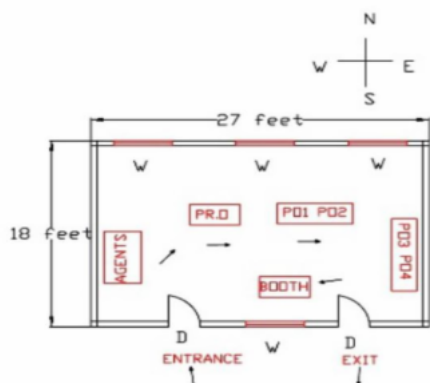

নিৰ্বাচক পঞ্জীয়ন বিষয়াৰ স্বাক্ষৰ

Nazri Naksha

Google Map View

Polling Station Building Front View

ভোটগ্ৰহন কেন্দ্ৰৰ সন্মুখৰ দৃশ্য

Cad View

Key MAP View

1 নাম : বিবি বৰা পিতাৰ নাম: যোগেন বৰা ঘৰ নং : 1 বয়স : 51 লিঙ্গ : মহিলা	CTH1264579 ফটো উপলব্ধ	2 নাম : জান বৰা পিতাৰ নাম: যোগেন বৰা ঘৰ নং : 1 বয়স : 49 লিঙ্গ : মহিলা	CTH1264580 ফটো উপলব্ধ	3 নাম : মৃদ পৰন মেধী মাতৃৰ নাম: বিবি বৰা ঘৰ নং : 1 বয়স : 32 লিঙ্গ : পুৰুষ	CTH0176636 ফটো উপলব্ধ
4 নাম : শ্ৰী বিমান মেধী মাতৃৰ নাম: শ্ৰী বিবি বৰা ঘৰ নং : 1 বয়স : 31 লিঙ্গ : পুৰুষ	CTH2215578 ফটো উপলব্ধ	5 নাম : অনন্ত মেধি পিতাৰ নাম: শ্ৰীকান্ত মেধি ঘৰ নং : 2 বয়স : 49 লিঙ্গ : পুৰুষ	CTH1264591 ফটো উপলব্ধ	6 নাম : মঞ্জু মেধি স্বামীৰ নাম: অনন্ত মেধি ঘৰ নং : 2 বয়স : 47 লিঙ্গ : মহিলা	CTH1264604 ফটো উপলব্ধ
7 নাম : দিপামণি মেধি পিতাৰ নাম: অনন্ত মেধি ঘৰ নং : 2 বয়স : 28 লিঙ্গ : পুৰুষ	CTH0526046 ফটো উপলব্ধ	8 নাম : ভক্ত মেধি পিতাৰ নাম: অনন্ত মেধি ঘৰ নং : 2 বয়স : 22 লিঙ্গ : পুৰুষ	NIU0090068 ফটো উপলব্ধ	9 নাম : টিমক চন্দ্ৰ সন্দিকৈ পিতাৰ নাম: মোহন চন্দ্ৰ সন্দিকৈ ঘৰ নং : 8 বয়স : 68 লিঙ্গ : পুৰুষ	CTH1273810 ফটো উপলব্ধ
10 নাম : ভূগেশ্বৰ মেধী পিতাৰ নাম: সুধন মেধি ঘৰ নং : 8 বয়স : 68 লিঙ্গ : পুৰুষ	CTH1264637 ফটো উপলব্ধ	11 নাম : মনিকা মেধি স্বামীৰ নাম: ভূগেশ্বৰ মেধী ঘৰ নং : 8 বয়স : 55 লিঙ্গ : মহিলা	CTH1264648 ফটো উপলব্ধ	12 নাম : পূনা ৰাম বৰুৱা পিতাৰ নাম: লক্ষী নাথ বৰুৱা ঘৰ নং : 8ক বয়স : 52 লিঙ্গ : পুৰুষ	CTH0212852 ফটো উপলব্ধ
13 নাম : মুনিন্দ্ৰ মেধি পিতাৰ নাম: সোনাই মেধি ঘৰ নং : 4 বয়স : 41 লিঙ্গ : পুৰুষ	NIU0082438 ফটো উপলব্ধ	14 নাম : কমল কৃষ্ণ মেধী পিতাৰ নাম: ভূগেশ্বৰ মেধী ঘৰ নং : 8 বয়স : 38 লিঙ্গ : পুৰুষ	CTH1264659 ফটো উপলব্ধ	15 নাম : ৰবিতা দেৱী বৰুৱা স্বামীৰ নাম: পূনাৰাম বৰুৱা ঘৰ নং : 8ক বয়স : 37 লিঙ্গ : মহিলা	CTH0212811 ফটো উপলব্ধ
16 নাম : মোহিত চন্দ্ৰ মেধি পিতাৰ নাম: ভূগেশ্বৰ মেধী ঘৰ নং : 8 বয়স : 34 লিঙ্গ : পুৰুষ	CTH1264660 ফটো উপলব্ধ	17 নাম : গন্তীৰ মেধি পিতাৰ নাম: ভোগেশ্বৰ মেধি ঘৰ নং : 04 বয়স : 31 লিঙ্গ : পুৰুষ	CTH2267128 ফটো উপলব্ধ	18 নাম : পূৰ্বী মেধী স্বামীৰ নাম: মুনিন্দ্ৰ হীৰা ঘৰ নং : 4 বয়স : 30 লিঙ্গ : মহিলা	NIU0081919 ফটো উপলব্ধ
19 নাম : প্ৰতিভা মেধী স্বামীৰ নাম: কমল কৃষ্ণ মেধী ঘৰ নং : 8 বয়স : 27 লিঙ্গ : মহিলা	CTH0212803 ফটো উপলব্ধ	20 নাম : ৰীতামণি দাস মেধি স্বামীৰ নাম: মোহিত চন্দ্ৰ মেধি ঘৰ নং : 04 বয়স : 27 লিঙ্গ : মহিলা	CTH0529503 ফটো উপলব্ধ	21 নাম : লুইত বৰুৱা পিতাৰ নাম: পূৰ্ণা ৰাম বৰুৱা ঘৰ নং : 4 বয়স : 24 লিঙ্গ : পুৰুষ	CTH0518837 ফটো উপলব্ধ
22 নাম : উমেশ বৰুৱা পিতাৰ নাম: পূনাৰাম বৰুৱা ঘৰ নং : 8 বয়স : 22 লিঙ্গ : পুৰুষ	CTH2286482 ফটো উপলব্ধ	23 নাম : দীনমুই মেধী স্বামীৰ নাম: অকন মেধি ঘৰ নং : 5 বয়স : 79 লিঙ্গ : মহিলা	CTH1264671 ফটো উপলব্ধ	24 নাম : জিতু মেধী পিতাৰ নাম: অকন মেধি ঘৰ নং : 5 বয়স : 39 লিঙ্গ : পুৰুষ	CTH1264682 ফটো উপলব্ধ
25 নাম : দমন্তী দাস স্বামীৰ নাম: জিতু মেধী ঘৰ নং : 5 বয়স : 38 লিঙ্গ : মহিলা	CTH2185924 ফটো উপলব্ধ	26 নাম : নোমল হীৰা পিতাৰ নাম: সৰুমন হীৰা ঘৰ নং : 6 বয়স : 61 লিঙ্গ : পুৰুষ	CTH1264693 ফটো উপলব্ধ	27 নাম : ডালিমী হীৰা স্বামীৰ নাম: নোমল হীৰা ঘৰ নং : 6 বয়স : 54 লিঙ্গ : মহিলা	CTH1264706 ফটো উপলব্ধ
28 নাম : নবিন চন্দ্ৰ হীৰা পিতাৰ নাম: নূমলাসিং হীৰা ঘৰ নং : 6 বয়স : 42 লিঙ্গ : পুৰুষ	CTH1264717 ফটো উপলব্ধ	29 নাম : হিবন্য হীৰা পিতাৰ নাম: নোমল হীৰা ঘৰ নং : 6 বয়স : 37 লিঙ্গ : পুৰুষ	CTH1264728 ফটো উপলব্ধ	30 নাম : এধানী হিৱা স্বামীৰ নাম: নবীন হীৰা ঘৰ নং : 6 বয়স : 33 লিঙ্গ : মহিলা	CTH2185935 ফটো উপলব্ধ