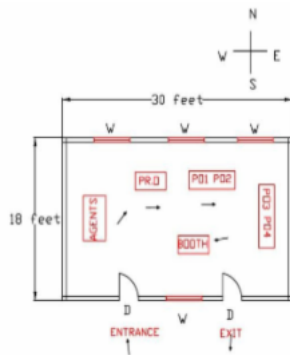

নিৰ্বাচক পঞ্জীয়ন বিষয়াৰ স্বাক্ষৰ

Nazri Naksha

Google Map View

Polling Station Building Front View

ভোটগ্ৰহন কেন্দ্ৰৰ সন্মুখৰ দৃশ্য

Cad View

Key MAP View

1 নাম : পুনেশ্বৰী দেবী স্বামীৰ নাম: শিৱ ৰাম নাথ ঘৰ নং : 1 বয়স : 60 লিঙ্গ : মহিলা	CTH1274573 ফটো উপলব্ধ	2 নাম : দীপ্তি দেবী স্বামীৰ নাম: মনোজ নাথ ঘৰ নং : 1 বয়স : 44 লিঙ্গ : মহিলা	CTH1274595 ফটো উপলব্ধ	3 নাম : মনোজ নাথ পিতাৰ নাম: শিৱ ৰাম নাথ ঘৰ নং : 1 বয়স : 44 লিঙ্গ : পুৰুষ	CTH1274584 ফটো উপলব্ধ
4 নাম : কাৰ্তিক নাথ পিতাৰ নাম: শিৱ ৰাম নাথ ঘৰ নং : 1 বয়স : 38 লিঙ্গ : পুৰুষ	CTH1274608 ফটো উপলব্ধ	5 নাম : লক্ষ্মাবনী দেবী স্বামীৰ নাম: কাৰ্তিক নাথ ঘৰ নং : 1 বয়স : 32 লিঙ্গ : মহিলা	CTH0000976 ফটো উপলব্ধ	6 নাম : সুৰজ নাথ মাতৃৰ নাম: দীপ্তি দেবী ঘৰ নং : 1 বয়স : 21 লিঙ্গ : পুৰুষ	NIU0090399 ফটো উপলব্ধ
7 নাম : কমল নাথ পিতাৰ নাম: সোমেশ্বৰ নাথ ঘৰ নং : 2 বয়স : 60 লিঙ্গ : পুৰুষ	CTH1274619 ফটো উপলব্ধ	8 নাম : ৰুমী দেবী স্বামীৰ নাম: কমল নাথ ঘৰ নং : 2 বয়স : 48 লিঙ্গ : মহিলা	CTH1274620 ফটো উপলব্ধ	9 নাম : আদিত্য কুমাৰ নাথ পিতাৰ নাম: কমল নাথ ঘৰ নং : 02 বয়স : 23 লিঙ্গ : পুৰুষ	CTH0606616 ফটো উপলব্ধ
10 নাম : অৰুণিমা দেবী পিতাৰ নাম: কমল চন্দ্ৰ ঘৰ নং : 2 বয়স : 20 লিঙ্গ : মহিলা	NIU0046854 ফটো উপলব্ধ	11 নাম : স্বাধীন বৰদলৈ পিতাৰ নাম: দিব্য ধৰ বৰদলৈ ঘৰ নং : 8 বয়স : 37 লিঙ্গ : পুৰুষ	CTH1274664 ফটো উপলব্ধ	12 নাম : ৰূপাঞ্জলী কোঁৱৰ পিতাৰ নাম: মিলাৰাম কোঁৱৰ ঘৰ নং : 8 বয়স : 36 লিঙ্গ : মহিলা	CTH0096446 ফটো উপলব্ধ
13 নাম : ৰুমা পাতৰ পিতাৰ নাম: পুণ্য বৰদলৈ ঘৰ নং : 8 বয়স : 31 লিঙ্গ : মহিলা	CTH0087684 ফটো উপলব্ধ	14 নাম : লীলা পাতৰ পিতাৰ নাম: দীগেন পাতৰ ঘৰ নং : 5 বয়স : 54 লিঙ্গ : পুৰুষ	CTH1274675 ফটো উপলব্ধ	15 নাম : বসেশ্বৰী পাতৰ স্বামীৰ নাম: লীলা পাতৰ ঘৰ নং : 5 বয়স : 47 লিঙ্গ : মহিলা	CTH1274686 ফটো উপলব্ধ
16 নাম : সীমন্ত কুমাৰ পাতৰ পিতাৰ নাম: লীলাপ্ৰসাদ পাতৰ ঘৰ নং : 5 বয়স : 26 লিঙ্গ : পুৰুষ	CTH0504696 ফটো উপলব্ধ	17 নাম : তৰণ পাতৰ পিতাৰ নাম: লীলা পাতৰ ঘৰ নং : 5 বয়স : 22 লিঙ্গ : পুৰুষ	CTH2260842 ফটো উপলব্ধ	18 নাম : সত্য পাতৰ পিতাৰ নাম: দীগেন পাতৰ ঘৰ নং : 6 বয়স : 59 লিঙ্গ : পুৰুষ	CTH1274697 ফটো উপলব্ধ
19 নাম : শ্ৰী শেৱালী পাতৰ স্বামীৰ নাম: সত্য পাতৰ ঘৰ নং : 6 বয়স : 49 লিঙ্গ : মহিলা	CTH1274700 ফটো উপলব্ধ	20 নাম : শিখা সেনাপতি স্বামীৰ নাম: জিতুল পাতৰ ঘৰ নং : 6 বয়স : 29 লিঙ্গ : মহিলা	CTH4682001 ফটো উপলব্ধ	21 নাম : দিপু পাটৰ পিতাৰ নাম: সত্য পাটৰ ঘৰ নং : 6 বয়স : 27 লিঙ্গ : পুৰুষ	CTH0119388 ফটো উপলব্ধ
22 নাম : জিতুল পাতৰ পিতাৰ নাম: সত্য পাতৰ ঘৰ নং : 6 বয়স : 26 লিঙ্গ : পুৰুষ	CTH0085134 ফটো উপলব্ধ	23 নাম : নিলাক্ষী বৰা স্বামীৰ নাম: দিপু পাতৰ ঘৰ নং : 6 বয়স : 26 লিঙ্গ : মহিলা	CTH0504720 ফটো উপলব্ধ	E 24 নাম : বিহুৰ পাটৰ পিতাৰ নাম: নাহেশ্বৰ পাটৰ ঘৰ নং : 9 বয়স : 55 লিঙ্গ : পুৰুষ	CTH1274711 ফটো উপলব্ধ
25 নাম : যমুনা মাছলাই স্বামীৰ নাম: জ্যোতিষ পাটৰ ঘৰ নং : 7 বয়স : 25 লিঙ্গ : মহিলা	NIU0063578 ফটো উপলব্ধ	26 নাম : ভদ্ৰেশ্বৰী পাতৰ স্বামীৰ নাম: কমলা পাতৰ ঘৰ নং : 8 বয়স : 66 লিঙ্গ : মহিলা	CTH1274733 ফটো উপলব্ধ	27 নাম : হিতেশ্বৰ পাতৰ পিতাৰ নাম: কমলা পাতৰ ঘৰ নং : 8 বয়স : 59 লিঙ্গ : মহিলা	CTH1274744 ফটো উপলব্ধ
28 নাম : পুনিমাই মাস্তা স্বামীৰ নাম: হিতেশ্বৰ পাতৰ ঘৰ নং : 8 বয়স : 44 লিঙ্গ : মহিলা	CTH2186734 ফটো উপলব্ধ	29 নাম : ৰবীন পাতৰ পিতাৰ নাম: কমলা পাতৰ ঘৰ নং : 8 বয়স : 41 লিঙ্গ : পুৰুষ	CTH1274755 ফটো উপলব্ধ	30 নাম : ৰুমী দেউৰী স্বামীৰ নাম: ৰবীন পাতৰ ঘৰ নং : 8 বয়স : 29 লিঙ্গ : মহিলা	CTH0136028 ফটো উপলব্ধ